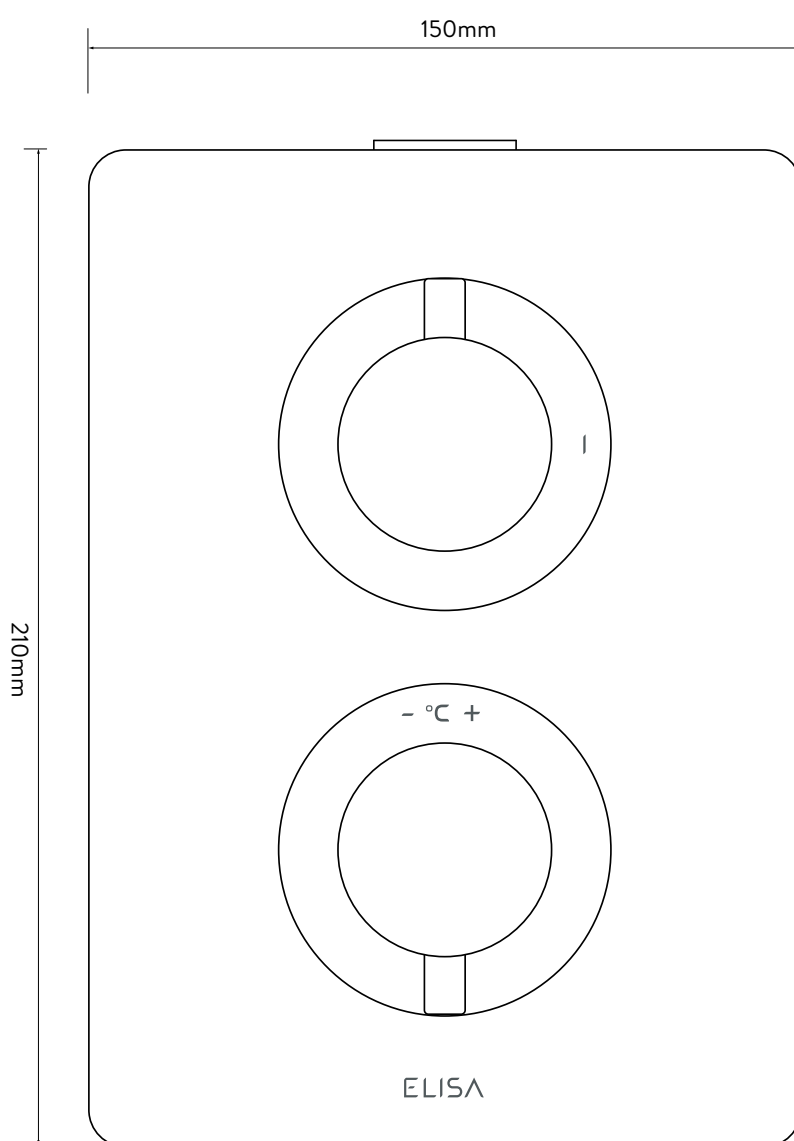

ELISA™

Rosa™

BATERIA JEDNODROŻNA - CHROM DC001CH / MOSIĄDZ SZCZOTKOWANY DC001BB / MATOWA CZERŃ DC001MB

BATERIA DWUDROŻNA - CHROM DC002CH / MOSIĄDZ SZCZOTKOWANY DC002BB / MATOWA CZERŃ DC002MB

BATERIA TRÓJDROŻNA - CHROM DC003CH / MOSIĄDZ SZCZOTKOWANY DC003BB / MATOWA CZERŃ DC003MB

RYSUNKI WYMIAROWE

*POKAZANE ZDJĘCIE PRZEDSTAWIA POJEDYNCZY
WYLOT TYLKO W CELACH ILUSTRACYJNYCH