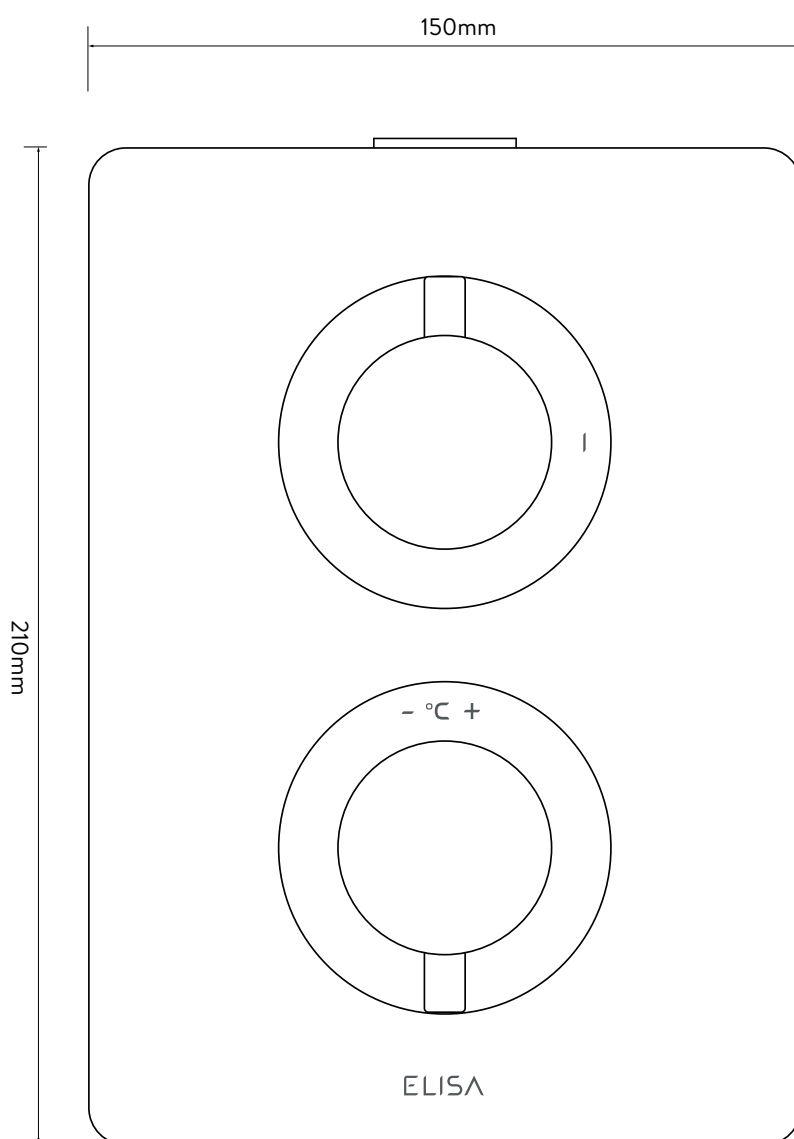

ELISA™

Rosa™

1-WEG - CHROOM DC001CH / GEBORSTELD MESSING DC001BB / MATZWARTDC001MB

2-WEG - CHROOM DC002CH / GEBORSTELD MESSING DC002BB / MATZWART DC002MB

3-WEG - CHROOM DC003CH / GEBORSTELD MESSING DC003BB / MATZWART DC003MB

TECHNISCHE TEKENING

* DE GETOONDE AFBEELDING VAN HET 1-WEG MODEL
IS UITSLUITEND TER ILLUSTRATIE