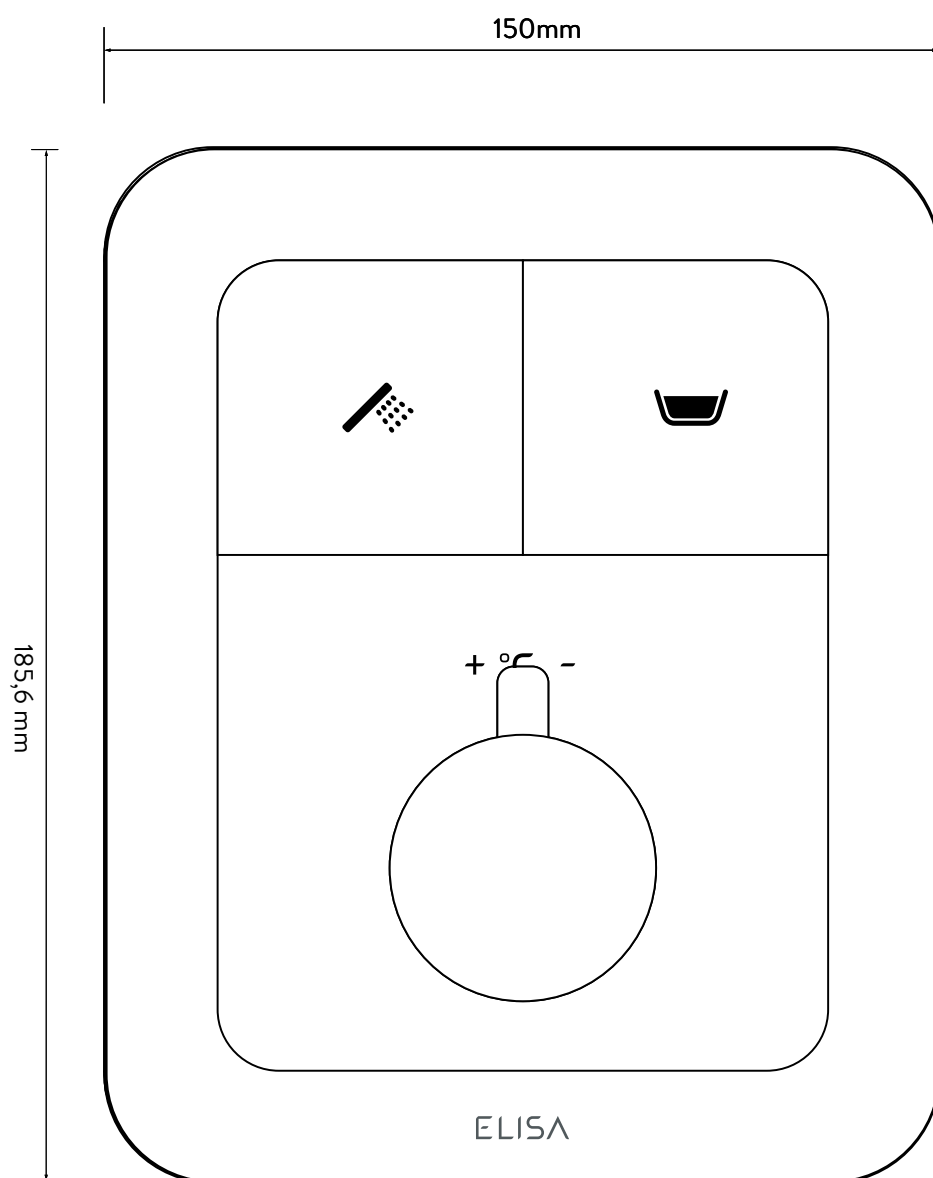

ELISA™

CHROOM - PB002CH
GEBORSTELD MESSING - PB002BB
MATZWART - PB002MB

Emilie™

2-WEG - CHROOM/GEBORSTELD MESSING/MATZWART

TECHNISCHE TEKENING

* DRUKKNOPPEN ZIJN VERWISSELBAAR ZODAT ZE OP DE UITGANGEN PASSEN