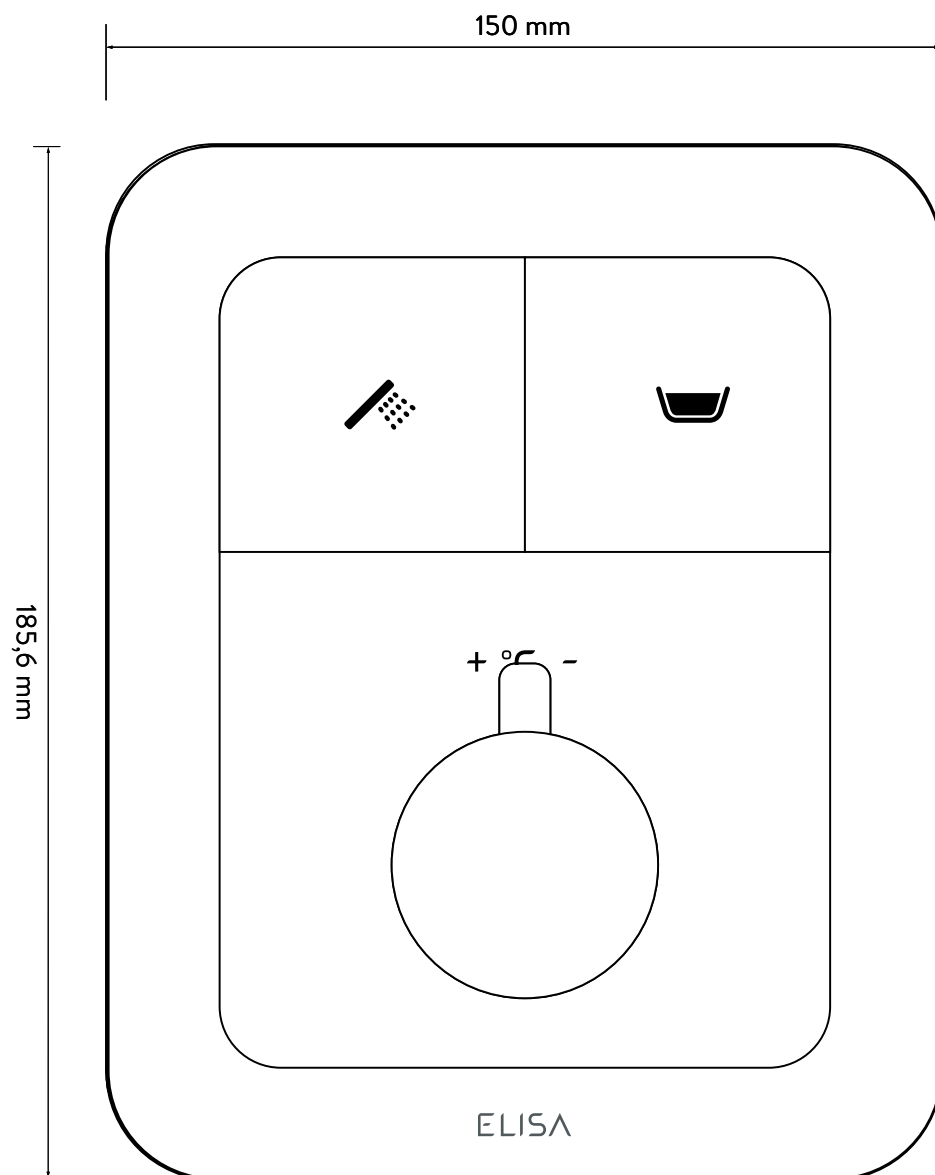

ELISA™

CHROME - PB002CH
LAITON BROSSÉ - PB002BB
NOIR MAT - PB002MB

Emilie™

PLAQUE DE FINITION DOUBLE SORTIE- CHROME / LAITON BROSSÉ / NOIR MAT

DESSINS DIMENSIONNELS

*LES BOUTONS SONT INTERCHANGEABLES AFIN DE S'ADAPTER À TOUTES VOS SORTIES D'EAU