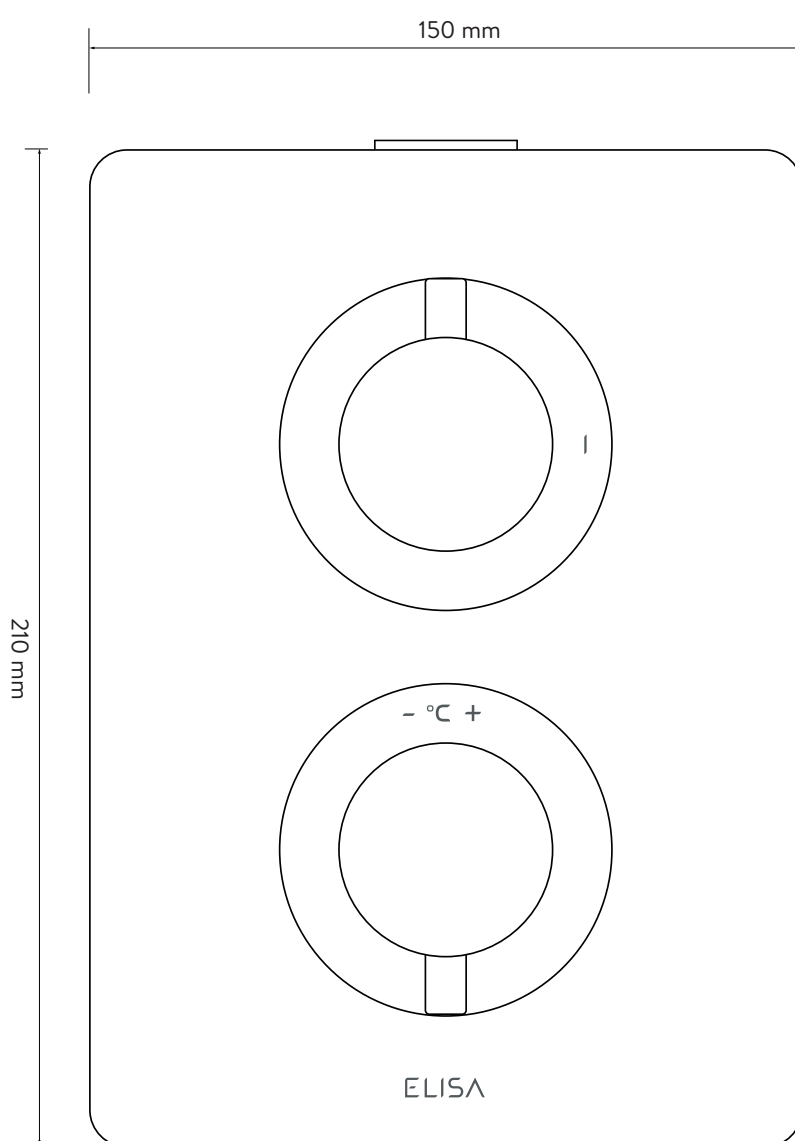

ELISA™

Rosa™

EINZELAUSLASS – CHROM DC001CH / MESSING GEBÜRSTET DC001BB / MATTSCHWARZ DC001MB

DOPPELAUSLASS – CHROM DC002CH / MESSING GEBÜRSTET DC002BB / MATTSCHWARZ DC002MB

DREIFACHAUSLASS – CHROM DC003CH / MESSING GEBÜRSTET DC003BB / MATTSCHWARZ DC003MB

MASSZEICHNUNG

* DIE ABBILDUNG ZEIGT EINEN EINZELAUSLASS
UND DIEN T NUR DER ILLUSTRATION.