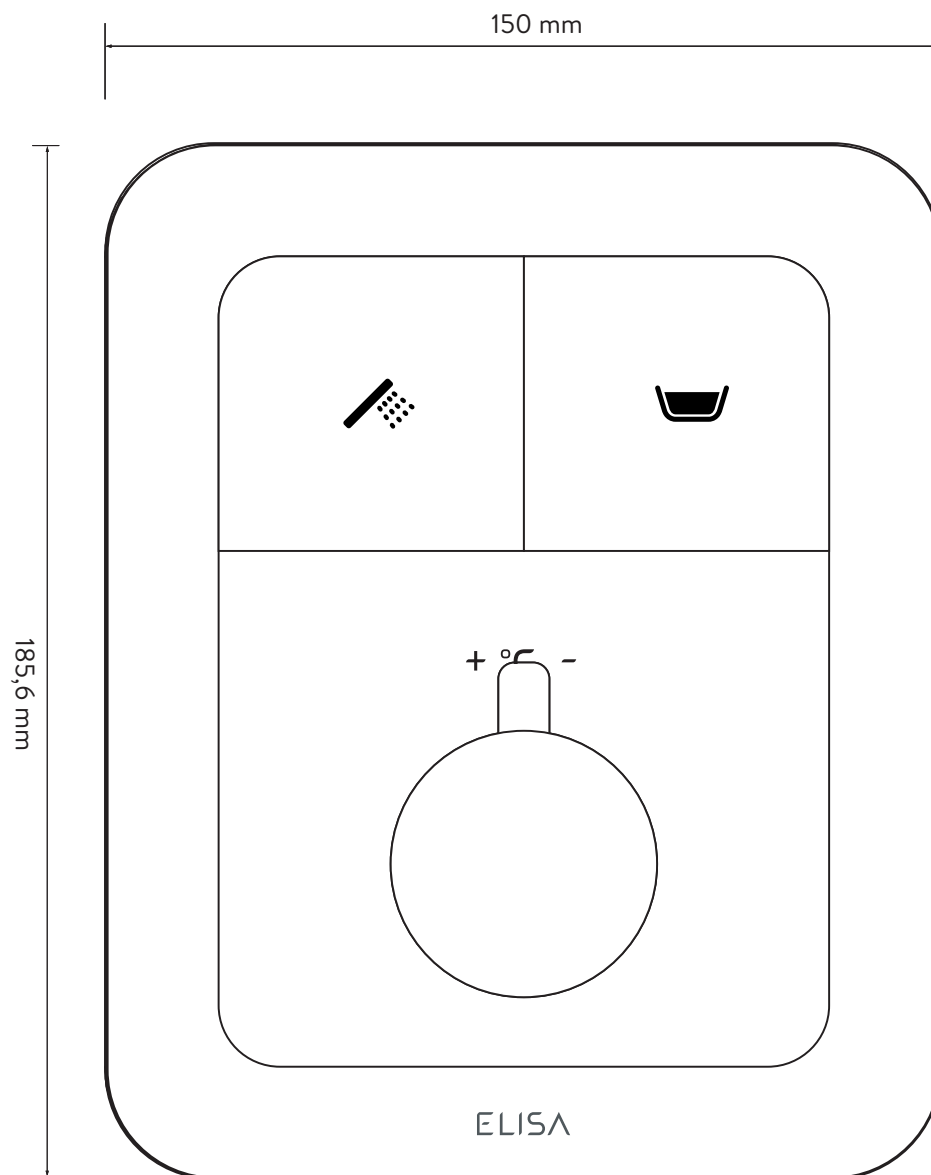

ELISA™

Emilie™

CHROM – PB002CH
MESSING GEBÜRSTET – PB002BB
MATTSCHWARZ – PB002MB

DOPPELAUSLASS – CHROM / MESSING GEBÜRSTET / MATTSCHWARZ

MASSZEICHNUNG

*DIE TASTEN SIND ENTSPRECHEND IHREN AUSLÄSSEN AUSTAUSCHBAR