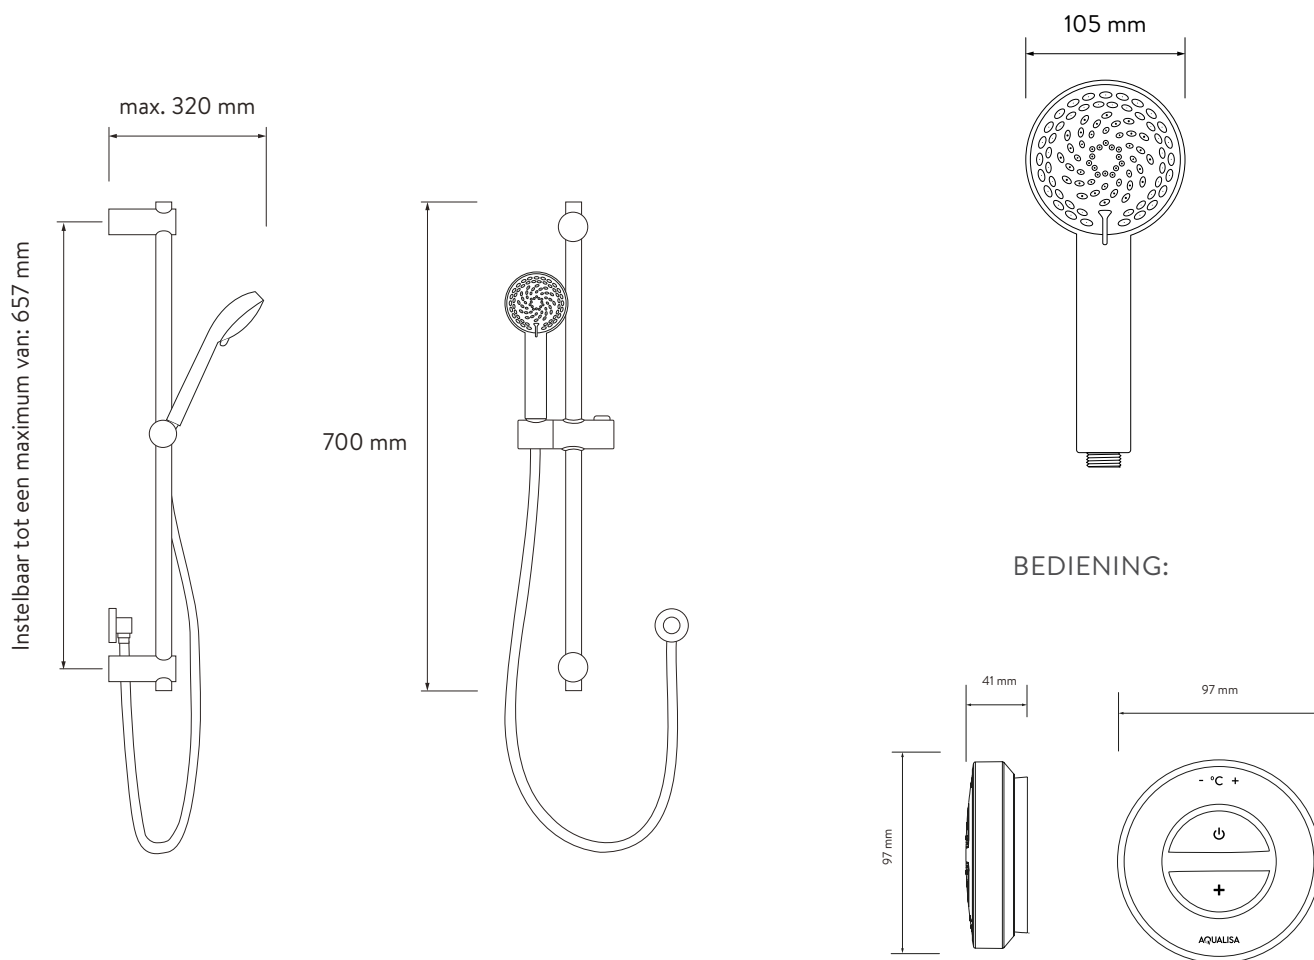

AQUALISA QUARTZ UNITY™

MET VERSTELBARE DOUCHEKOP

UTQ.A1.BV.
INT.23

TECHNISCHE TEKENINGEN

AQUALISA SMARTVALVE™

AQUALISA

QUARTZ UNITY™

MET VERSTELBARE DOUCHEKOP

UTQ.A1.BV.
INT.23

TECHNISCHE TEKENINGEN

| | |
|--|---|
| Minimale werkdruk | 1 bar |
| Maximale werkdruk | 5 bar |
| Piek werkdruk | 7 bar |
| Aqualisa SmartValve™ aansluitingen voor toevoerfittingen | G 1/2 inch schroefdraad (installeer met een fiberschroefdraadring bij montage) |
| Hartafstand aansluiting | 48 mm |
| Posities inlaattoevoer | Warm rechts, koud links |
| Aqualisa SmartValve™ aansluiting voor toevoerfittingen | G 1/2 inch schroefdraad (installeer met een fiberschroefdraadring bij montage) |
| Toegepaste Aqualisa SmartValve™ plaatsinglocatie | Zolder, droogkast, onder bad |
| Toevoertemperatuur | Koude inlaattemperatuur 1°C (minimum) Koude inlaattemperatuur 15°C (maximum) Warme inlaattemperatuur 65°C (maximum) |
| Watersysteem | HP / Combi / Drukversterker |
| Kenmerken | One-touch start/stop-bediening |
| | LED-display geeft aan wanneer de vooraf geselecteerde temperatuur is bereikt |
| | Boost-knop voor verbeterde doorstroming |
| | Wi-Fi & App-compatibel - bedien het product met uw smartphone en smart home-apparaat, bijv. Alexa, Google |
| | App-functies omvatten start/stop, douchetimer, gebruikersdashboard, gebruikstracker en hulp en ondersteuning |
| | Aqualisa SmartValve™ |
| | Compatibel met bedrade afstandsbediening |
| Kleur | Chroom |
| Garantieperiode | 5 jaar garantie - douche-unit |
| | 2 jaar garantie - douchekop en kit |
| Goedkeuringen | CE-markering |
| | UKCA |
| | BEAB |