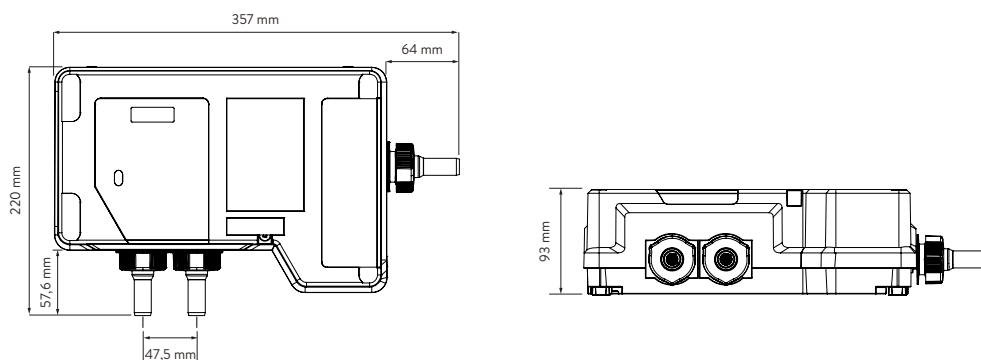

AQUALISA QUARTZ UNITY™

MET VERSTELBARE DOUCHEKOP

UTQ.A1.BV.
INT.23

TECHNISCHE TEKENINGEN

AQUALISA SMARTVALVE™

AQUALISA

QUARTZ UNITY™

MET VERSTELBARE DOUCHEKOP

UTQ.A1.BV.
INT.23

TECHNISCHE TEKENINGEN

| | |
|--|---|
| Minimale werkdruk | 1 bar |
| Maximale werkdruk | 5 bar |
| Piek werkdruk | 7 bar |
| Aqualisa SmartValve™ aansluitingen voor toevoerfittingen | G 1/2 inch schroefdraad (installeer met een fiberschroefdraadring bij montage) |
| Hartafstand aansluiting | 48 mm |
| Posities inlaattoevoer | Warm rechts, koud links |
| Aqualisa SmartValve™ aansluiting voor toevoerfittingen | G 1/2 inch schroefdraad (installeer met een fiberschroefdraadring bij montage) |
| Toegepaste Aqualisa SmartValve™ plaatsinglocatie | Zolder, droogkast, onder bad |
| Toevoertemperatuur | Koude inlaattemperatuur 1°C (minimum) Koude inlaattemperatuur 15°C (maximum) Warme inlaattemperatuur 65°C (maximum) |
| Watersysteem | HP / Combi / Drukversterker |
| Kenmerken | One-touch start/stop-bediening |
| | LED-display geeft aan wanneer de vooraf geselecteerde temperatuur is bereikt |
| | Boost-knop voor verbeterde doorstroming |
| | Wi-Fi & App-compatibel - bedien het product met uw smartphone en smart home-apparaat, bijv. Alexa, Google |
| | App-functies omvatten start/stop, douchetimer, gebruikersdashboard, gebruikstracker en hulp en ondersteuning |
| | Aqualisa SmartValve™ |
| | Compatibel met bedrade afstandsbediening |
| Kleur | Chroom |
| Garantieperiode | 5 jaar garantie - douche-unit |
| | 2 jaar garantie - douchekop en kit |
| Goedkeuringen | CE-markering |
| | UKCA |
| | BEAB |