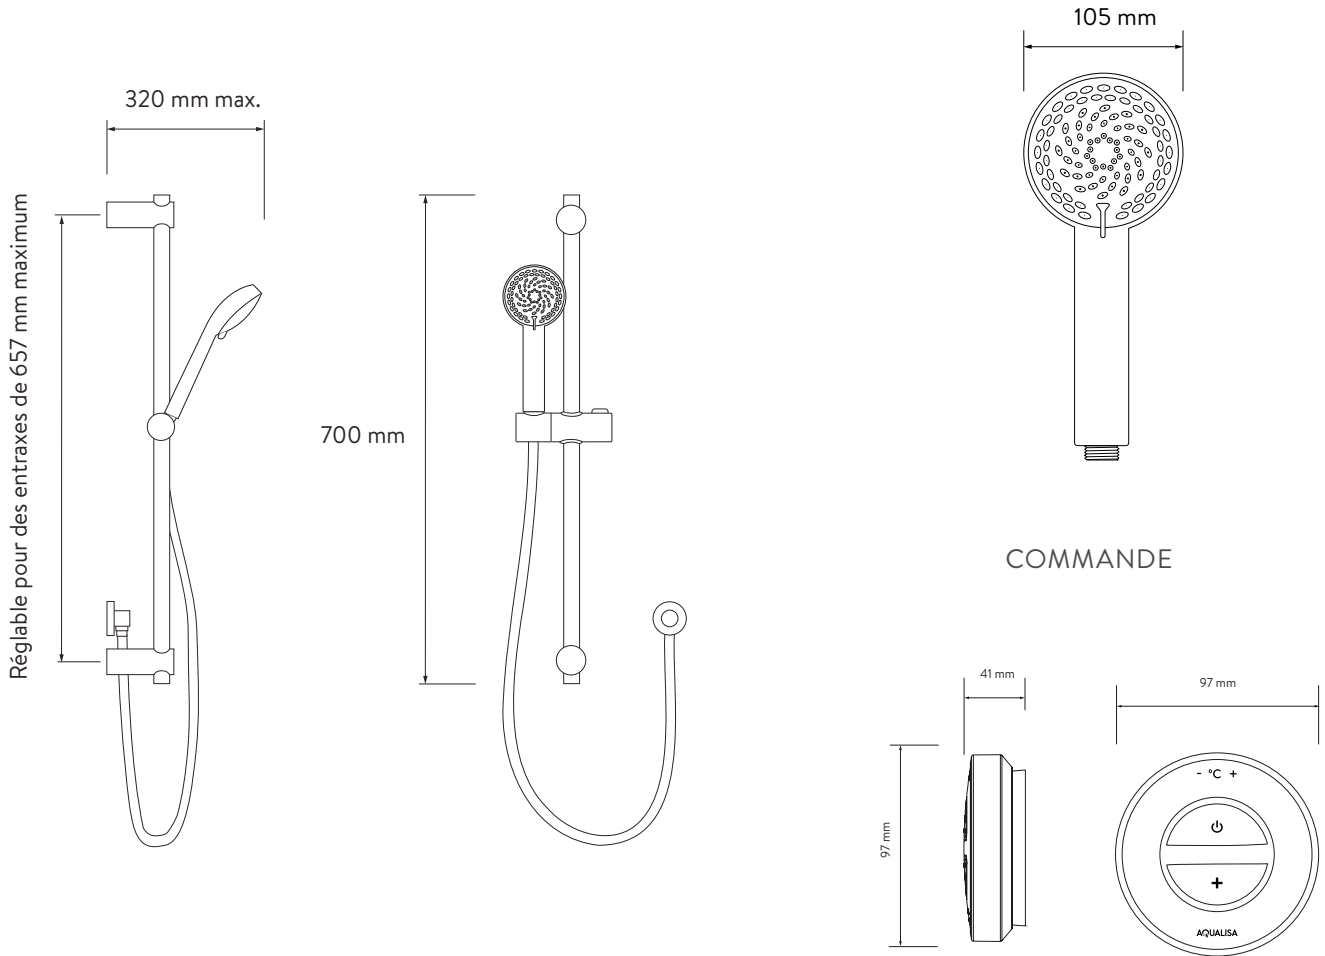

AQUALISA QUARTZ UNITY™

AVEC POMMEAU RÉGLABLE - HP/COMBI

UTQ.A1.BV.
INT.23

SCHÉMAS DIMENSIONNELS

AQUALISA SMARTVALVE™

AQUALISA

QUARTZ UNITY™

AVEC POMMEAU RÉGLABLE - HP/COMBI

UTQ.A1.BV.
INT.23

SPÉCIFICATIONS TECHNIQUES

Pression minimale de fonctionnement	1 bar
Pression maximale de fonctionnement	5 bars
Pression maximale de fonctionnement	7 bars
Raccords d'entrée Aqualisa SmartValve™	Filetage G de 1/2 pouce (installer une rondelle de fibre lors du montage)
Entraxes d'entrée de la vanne	48 mm
Positions de l'alimentation en eau	Chaud à droite, froid à gauche
Raccords de sortie Aqualisa SmartValve™	Filetage G de 1/2 pouce (installer une rondelle de fibre lors du montage)
Lieu d'installation autorisé d'Aqualisa SmartValve™	Grenier, placard d'aération, sous la baignoire
Température d'alimentation	Température d'entrée froide 1 °C (minimum) Température d'entrée froide 15 °C (maximum) Température d'entrée chaude 65 °C (maximum)
Systèmes d'approvisionnement en eau	HP / Combi / Gravité renforcée
Caractéristiques	Commande d'ouverture/fermeture par simple pression d'une touche
	L'affichage LED indique que la température prédéfinie a été atteinte.
	Bouton d'accélération pour un meilleur débit
	Compatible avec le Wi-Fi et l'application – contrôlez votre produit à l'aide de votre téléphone intelligent et de votre appareil domestique intelligent, à l'instar d'Alexa et de Google
	Les fonctions de l'application comprennent l'ouverture/la fermeture, la minuterie de la douche, le tableau de bord de l'utilisateur, le suivi de l'utilisation ainsi que l'assistance
	Aqualisa SmartValve™
	Compatible avec la télécommande filaire
Couleur	Chrome
Période de garantie	Garantie de 5 ans – unité de douche
	Garantie de 2 ans – pommeau de douche et kit
Approbatons	Marquage CE
	UKCA
	BEAB