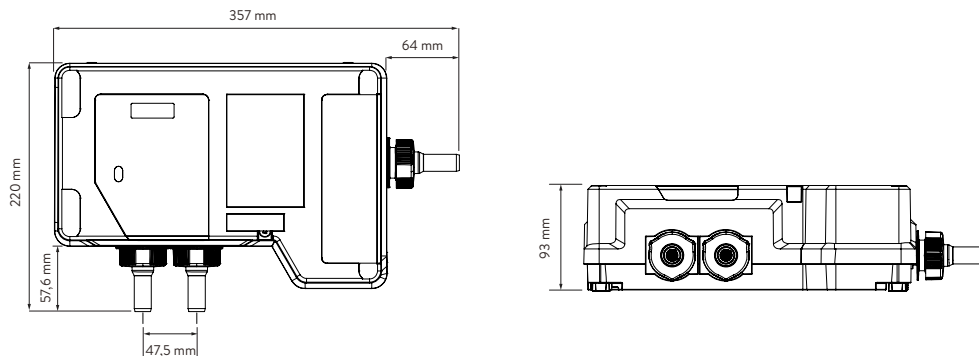

AQUALISA QUARTZ UNITY™

AVEC POMMEAU RÉGLABLE - HP/COMBI

UTQ.A1.BV.
INT.23

SCHÉMAS DIMENSIONNELS

AQUALISA SMARTVALVE™

AQUALISA

QUARTZ UNITY™

AVEC POMMEAU RÉGLABLE - HP/COMBI

UTQ.A1.BV.
INT.23

SPÉCIFICATIONS TECHNIQUES

Pression minimale de fonctionnement	1 bar
Pression maximale de fonctionnement	5 bars
Pression maximale de fonctionnement	7 bars
Raccords d'entrée Aqualisa SmartValve™	Filetage G de 1/2 pouce (installer une rondelle de fibre lors du montage)
Entraxes d'entrée de la vanne	48 mm
Positions de l'alimentation en eau	Chaud à droite, froid à gauche
Raccords de sortie Aqualisa SmartValve™	Filetage G de 1/2 pouce (installer une rondelle de fibre lors du montage)
Lieu d'installation autorisé d'Aqualisa SmartValve™	Grenier, placard d'aération, sous la baignoire
Température d'alimentation	Température d'entrée froide 1 °C (minimum) Température d'entrée froide 15 °C (maximum) Température d'entrée chaude 65 °C (maximum)
Systèmes d'approvisionnement en eau	HP / Combi / Gravité renforcée
Caractéristiques	Commande d'ouverture/fermeture par simple pression d'une touche
	L'affichage LED indique que la température prédéfinie a été atteinte.
	Bouton d'accélération pour un meilleur débit
	Compatible avec le Wi-Fi et l'application – contrôlez votre produit à l'aide de votre téléphone intelligent et de votre appareil domestique intelligent, à l'instar d'Alexa et de Google
	Les fonctions de l'application comprennent l'ouverture/la fermeture, la minuterie de la douche, le tableau de bord de l'utilisateur, le suivi de l'utilisation ainsi que l'assistance
	Aqualisa SmartValve™
	Compatible avec la télécommande filaire
Couleur	Chrome
Période de garantie	Garantie de 5 ans – unité de douche
	Garantie de 2 ans – pommeau de douche et kit
Approbatons	Marquage CE
	UKCA
	BEAB