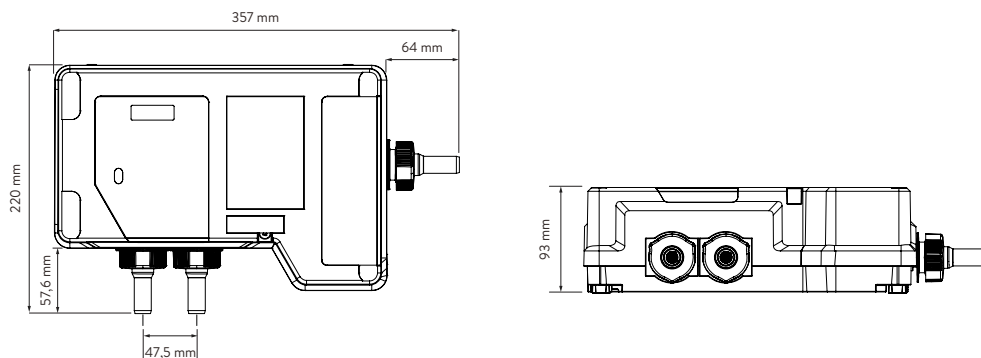

AQUALISA SMARTVALVE™