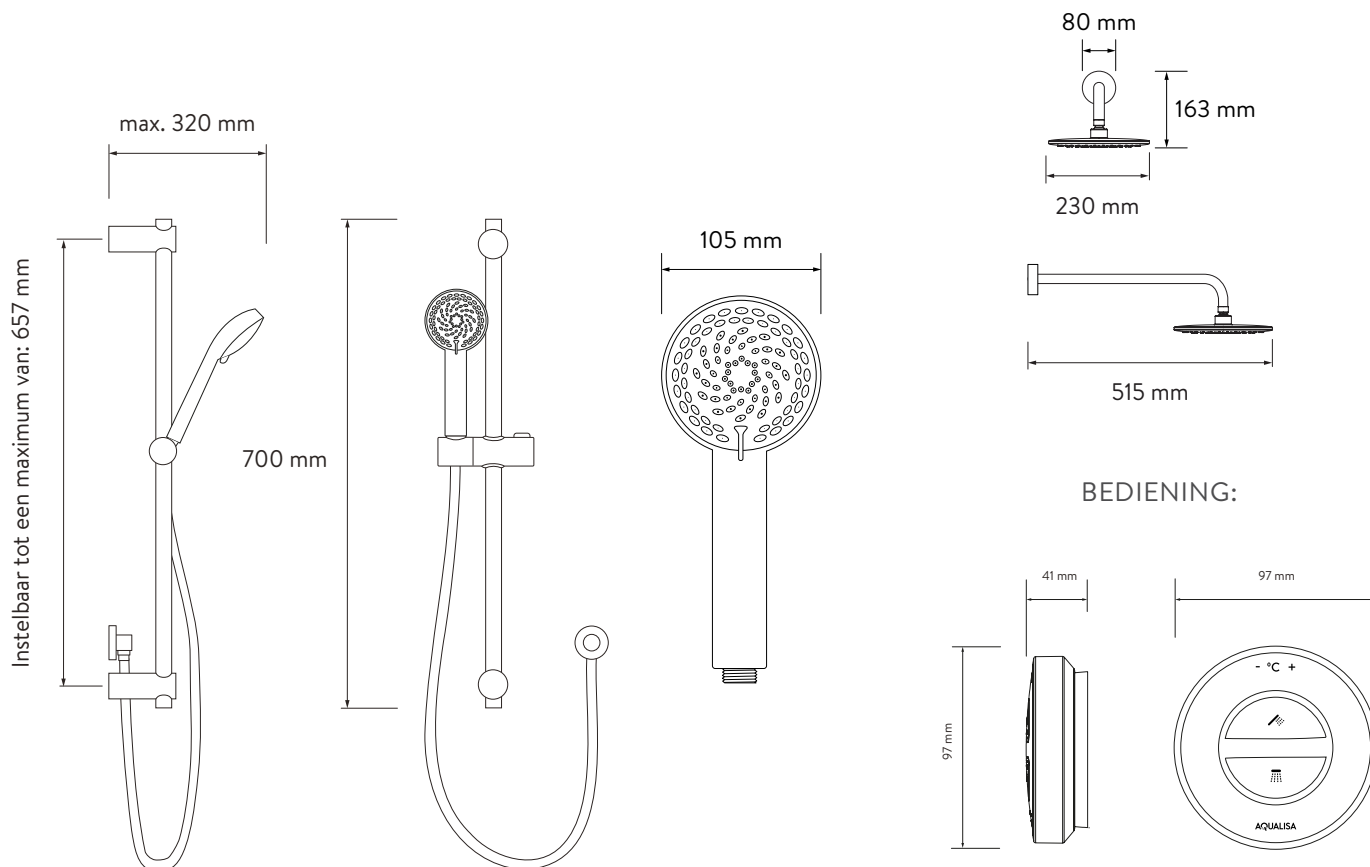

AQUALISA QUARTZ UNITY™

UTQ.A1.BV.
DVFW.INT.23

MET VERSTELBARE DOUCHEKOP EN VASTE REGENDOUCHE - HP/COMBI

TECHNISCHE TEKENINGEN