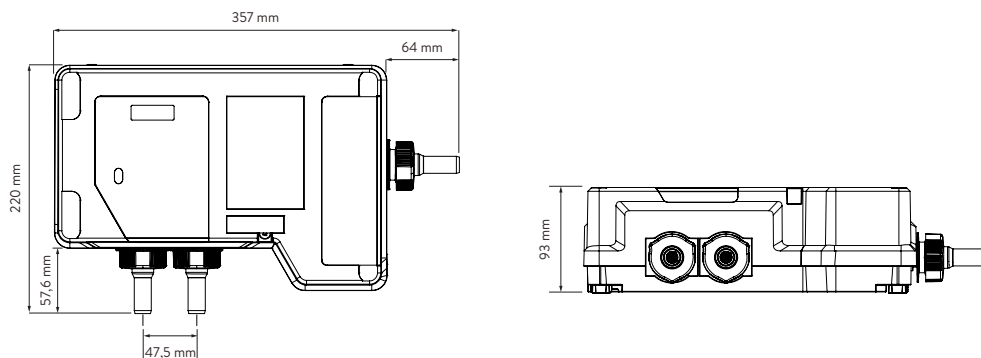

AQUALISA QUARTZ UNITY™

MET VERSTELBARE KOP EN VASTE PLAFOND REGENDOUCHE - HP/COMBI

UTQ.A1.BV.
DVFC.INT.23

TECHNISCHE TEKENINGEN

AQUALISA SMARTVALVE™

AQUALISA

QUARTZ UNITY™

UTQ.A1.BV.
DVFC.INT.23

MET VERSTELBARE KOP EN VASTE PLAFOND REGENDOUCHE - HP/COMBI

TECHNISCHE TEKENINGEN

Minimale werkdruk	1 bar
Maximale werkdruk	5 bar
Piek werkdruk	7 bar
Aqualisa SmartValve™ aansluitingen voor toevoerfittingen	G 1/2 inch schroefdraad (installeer met een fiberschroefdraadring bij montage)
Hartafstand aansluiting	48 mm
Posities inlaattoevoer	Warm rechts, koud links
Aqualisa SmartValve™ aansluiting voor toevoerfittingen	G 1/2 inch schroefdraad (installeer met een fiberschroefdraadring bij montage)
Toegepaste Aqualisa SmartValve™ plaatsinglocatie	Zolder, droogkast, onder bad
Toevoertemperatuur	Koude inlaattemperatuur 1°C (minimum) Koude inlaattemperatuur 15°C (maximum) Warme inlaattemperatuur 65°C (maximum)
Watersysteem	HP / Combi / Drukversterker
Kenmerken	One-touch start/stop-bediening
	LED-display geeft aan wanneer de vooraf geselecteerde temperatuur is bereikt
	Compatibel met bedrade afstandsbediening
	Wi-Fi & App-compatibel - bedien het product met uw smartphone en smart home-apparaat, bijv. Alexa, Google
	App-functies omvatten start/stop, douchetimer, gebruikersdashboard, gebruikstracker en hulp en ondersteuning
	Aqualisa SmartValve™
	Digitale omstellertechnologie
Kleur	Chroom
Garantieperiode	5 jaar garantie - douche-unit
	2 jaar garantie - douchekop en kit
Goedkeuringen	CE-markering
	UKCA
	BEAB