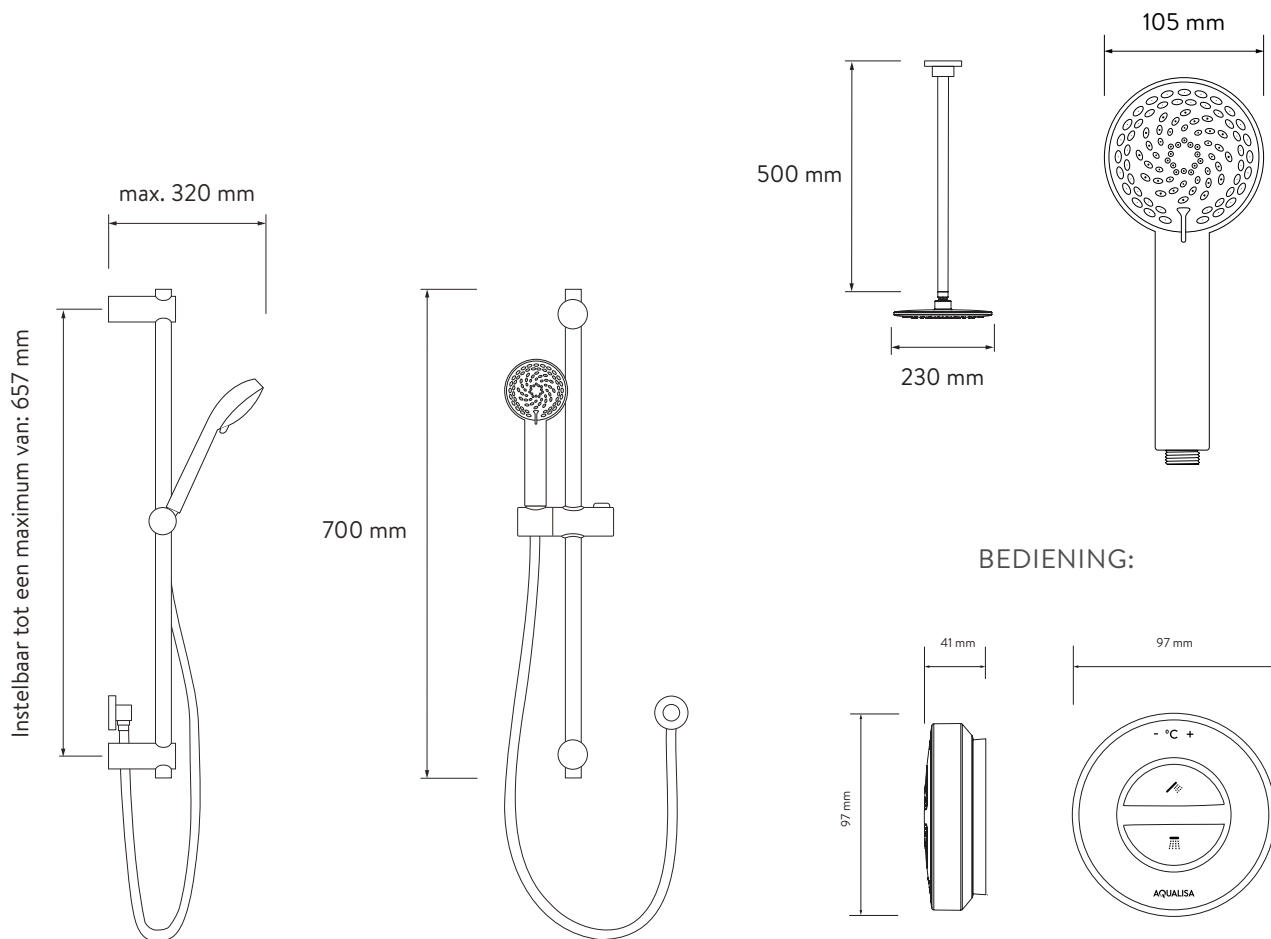

AQUALISA QUARTZ UNITY™

MET VERSTELBARE KOP EN VASTE PLAFOND REGENDOUCHE - HP/COMBI

UTQ.A1.BV.
DVFC.INT.23

TECHNISCHE TEKENINGEN

AQUALISA SMARTVALVE™

AQUALISA

QUARTZ UNITY™

UTQ.A1.BV.
DVFC.INT.23

MET VERSTELBARE KOP EN VASTE PLAFOND REGENDOUCHE - HP/COMBI

TECHNISCHE TEKENINGEN

Minimale werkdruk	1 bar
Maximale werkdruk	5 bar
Piek werkdruk	7 bar
Aqualisa SmartValve™ aansluitingen voor toevoerfittingen	G 1/2 inch schroefdraad (installeer met een fiberschroefdraadring bij montage)
Hartafstand aansluiting	48 mm
Posities inlaattoevoer	Warm rechts, koud links
Aqualisa SmartValve™ aansluiting voor toevoerfittingen	G 1/2 inch schroefdraad (installeer met een fiberschroefdraadring bij montage)
Toegepaste Aqualisa SmartValve™ plaatsinglocatie	Zolder, droogkast, onder bad
Toevoertemperatuur	Koude inlaattemperatuur 1°C (minimum) Koude inlaattemperatuur 15°C (maximum) Warme inlaattemperatuur 65°C (maximum)
Watersysteem	HP / Combi / Drukversterker
Kenmerken	One-touch start/stop-bediening
	LED-display geeft aan wanneer de vooraf geselecteerde temperatuur is bereikt
	Compatibel met bedrade afstandsbediening
	Wi-Fi & App-compatibel - bedien het product met uw smartphone en smart home-apparaat, bijv. Alexa, Google
	App-functies omvatten start/stop, douchetimer, gebruikersdashboard, gebruikstracker en hulp en ondersteuning
	Aqualisa SmartValve™
	Digitale omstellertechnologie
Kleur	Chroom
Garantieperiode	5 jaar garantie - douche-unit
	2 jaar garantie - douchekop en kit
Goedkeuringen	CE-markering
	UKCA
	BEAB