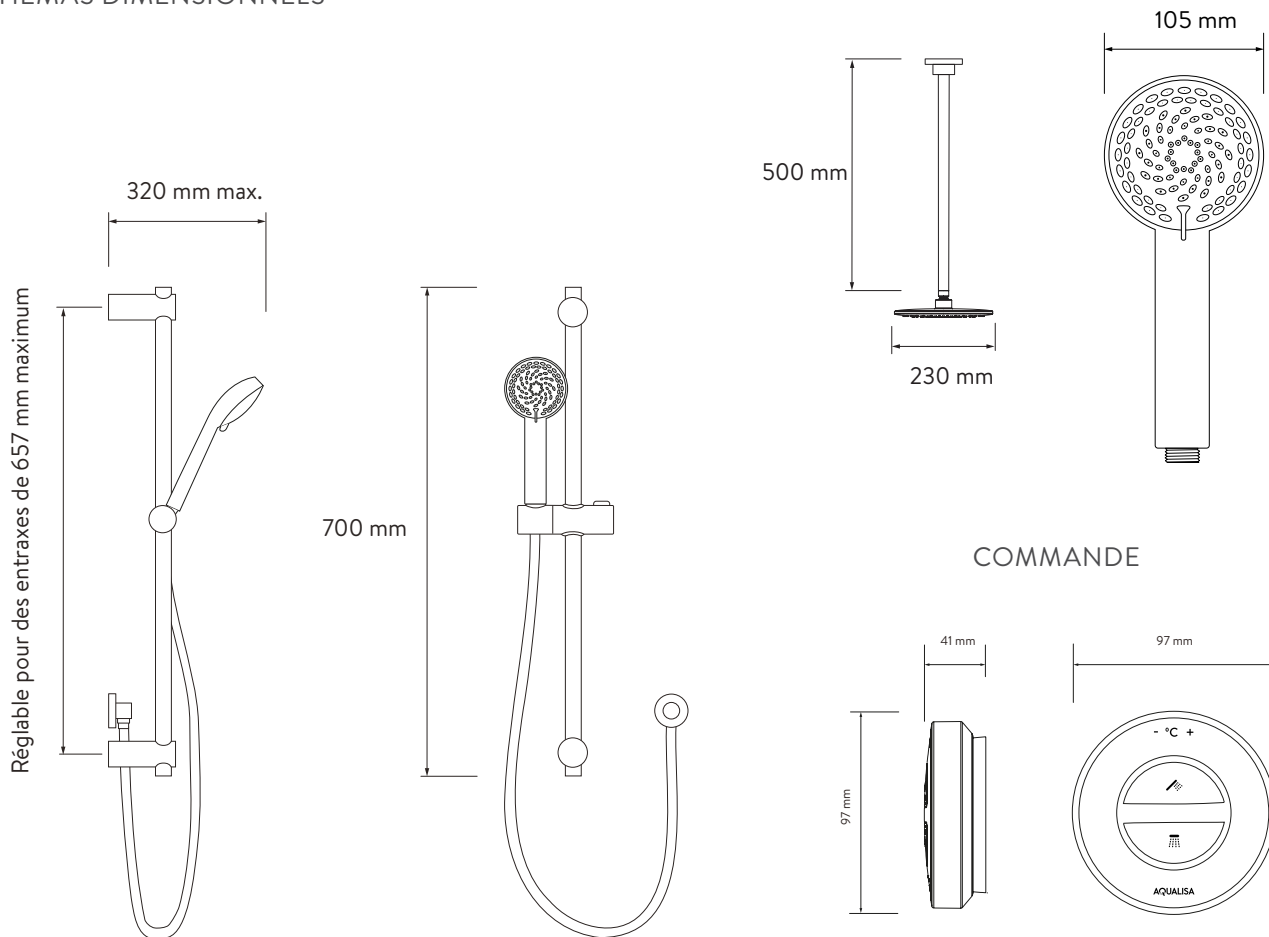

## QUARTZ UNITY™

UTQ.A1.BV.  
DVFC.INT.23

AVEC POMMEAU DE DOUCHE RÉGLABLE ET PISTOLET PULVÉRISATEUR  
FIXÉ AU PLAFOND - HP/COMBI

### SCHÉMAS DIMENSIONNELS