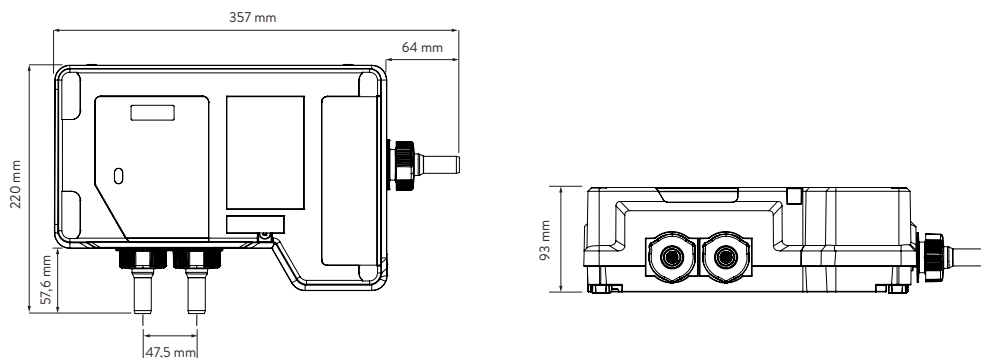

AQUALISA SMARTVALVE™