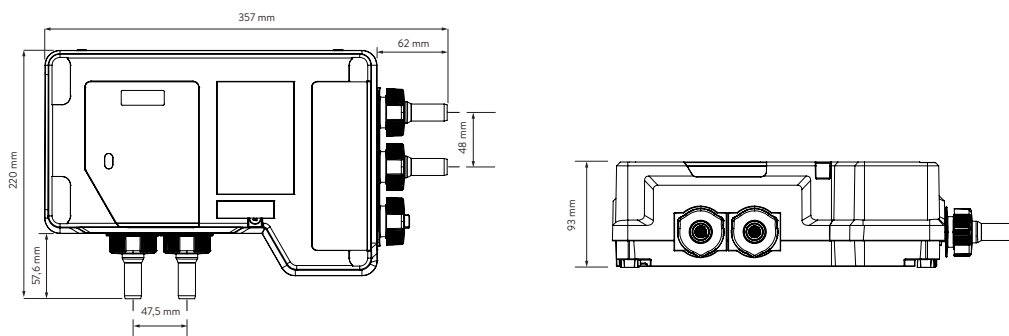

AQUALISA SMARTVALVE™