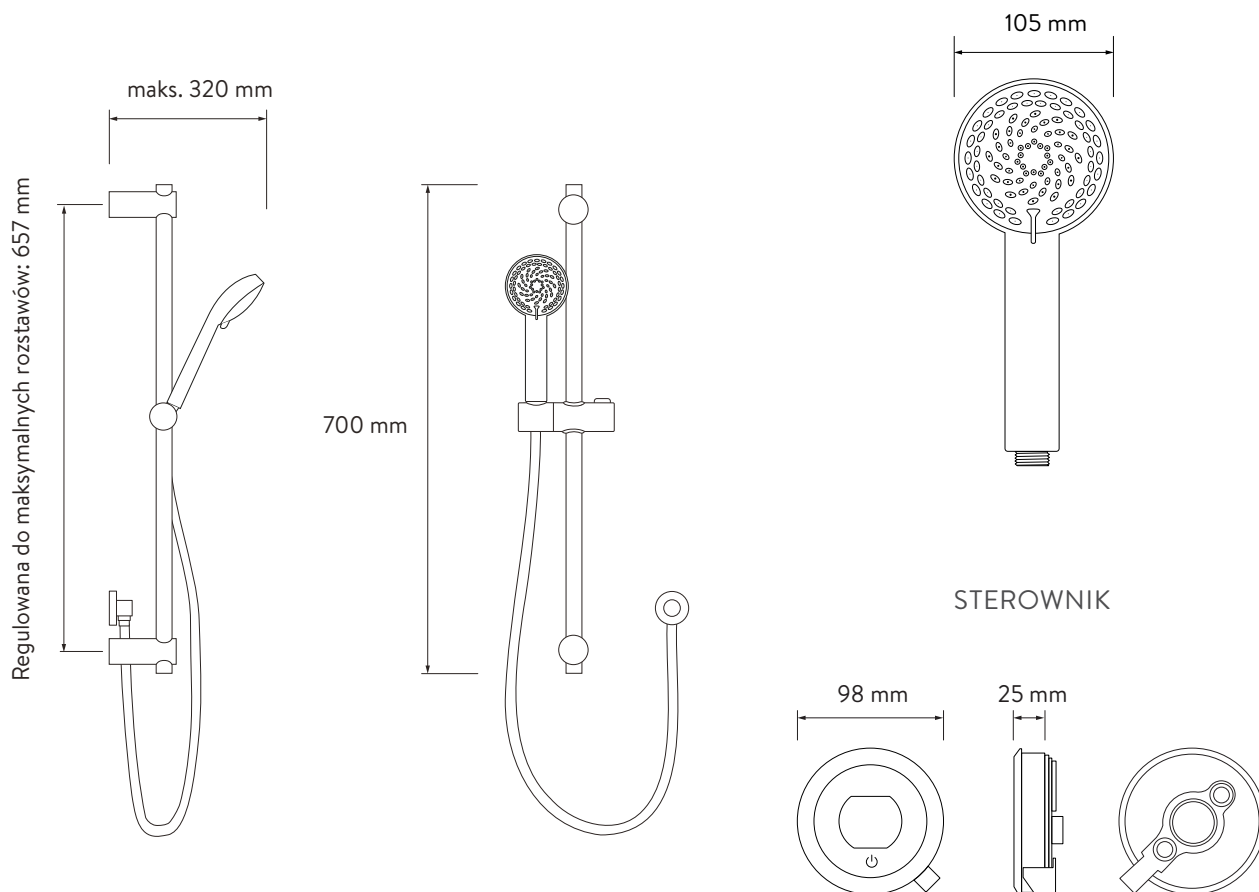

AQUALISA

BATERIA PODTYNKOWA QUARTZ TOUCH™

QZST.A1.BV.
INT.23

Z REGULOWANĄ GŁOWICĄ – WYSOKIE CIŚNIENIE/KOCIOŁ WIELOFUNKCYJNY

RYSUNKI WYMIAROWE