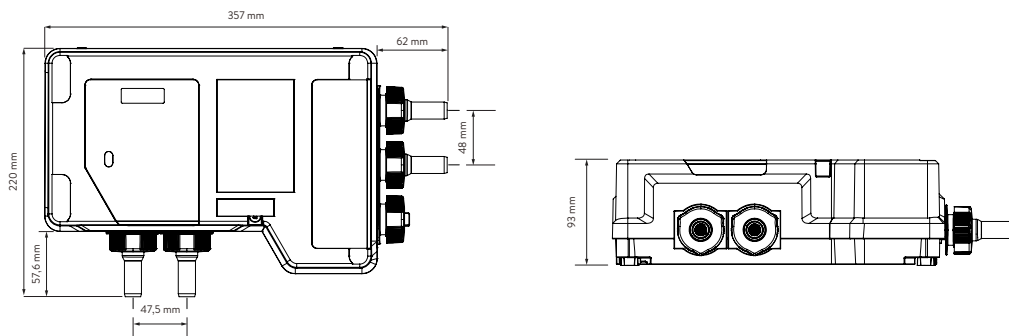

AQUALISA

QUARTZ TOUCH™

INBOUW

QZST.A1.BV.
INT.23

MET VERSTELBARE DOUCHEKOP - HP/COMBI

TECHNISCHE TEKENINGEN

AQUALISA SMARTVALVE™

AQUALISA

QUARTZ TOUCH™ INBOUW

QZST.A1.BV.
INT.23

MET HANDDOUCHE EN GLIJSTANG - HP/COMBI

TECHNISCHE TEKENINGEN

Minimale werkdruk	1 bar
Maximale werkdruk	5 bar
Piek werkdruk	7 bar
Aqualisa SmartValve™ aansluitingen voor toevoertfittingen	G 1/2 inch schroefdraad (gebruik vezelring bij montage) kraaninlaatcentra 48 mm, inlaattoevoerposities – warm rechts, koud links
Aqualisa SmartValve™ aansluiting voor toevoertfittingen	G 1/2 inch schroefdraad (installeer met een fiberschroefdraadring bij montage)
Toegestane Aqualisa SmartValve™ plaatsinglocatie	Zolder, droogkast, onder bad
Toevoerttemperatuur	Koude inlaattertemperatuur 1°C (minimaal) Koude inlaattertemperatuur 15°C (maximaal) Warme inlaattertemperatuur 65°C (maximaal)
Watersysteem	HP / Combi / Drukversterker
Kenmerken	Nabijheidssensor (om de bediening te activeren)
	Grote roterende temperatuurring
	Digitaal displaysysteem
	Unieke hendelbediening
	Door de gebruiker te definiëren doucheprofielen / ervaringen (beschikbaar via de Aqualisa-app)
	Indicator voor warm en gereed
	Optische aan/uit-schakelaar
	Magnetisch gedempte hendel
	105 mm, 4 sproeipatronen inclusief eco-spray optie
	Wi-Fi & App-compatibel - bedien het product met uw smartphone en smart home-apparaat, bijv. Alexa, Google
	App-functies omvatten start/stop, instellen van stroom en temperatuur, douchetimer, gebruikersdashboard, gebruikstracker en hulp en ondersteuning
Aqualisa SmartValve™	
Optionele draadloze oplaadbare afstandsbediening	
Garantieperiode	5 jaar garantie - douche-unit
	2 jaar garantie - douchekop en kit
Goedkeuringen	CE-markering
	UKCA
	BEAB