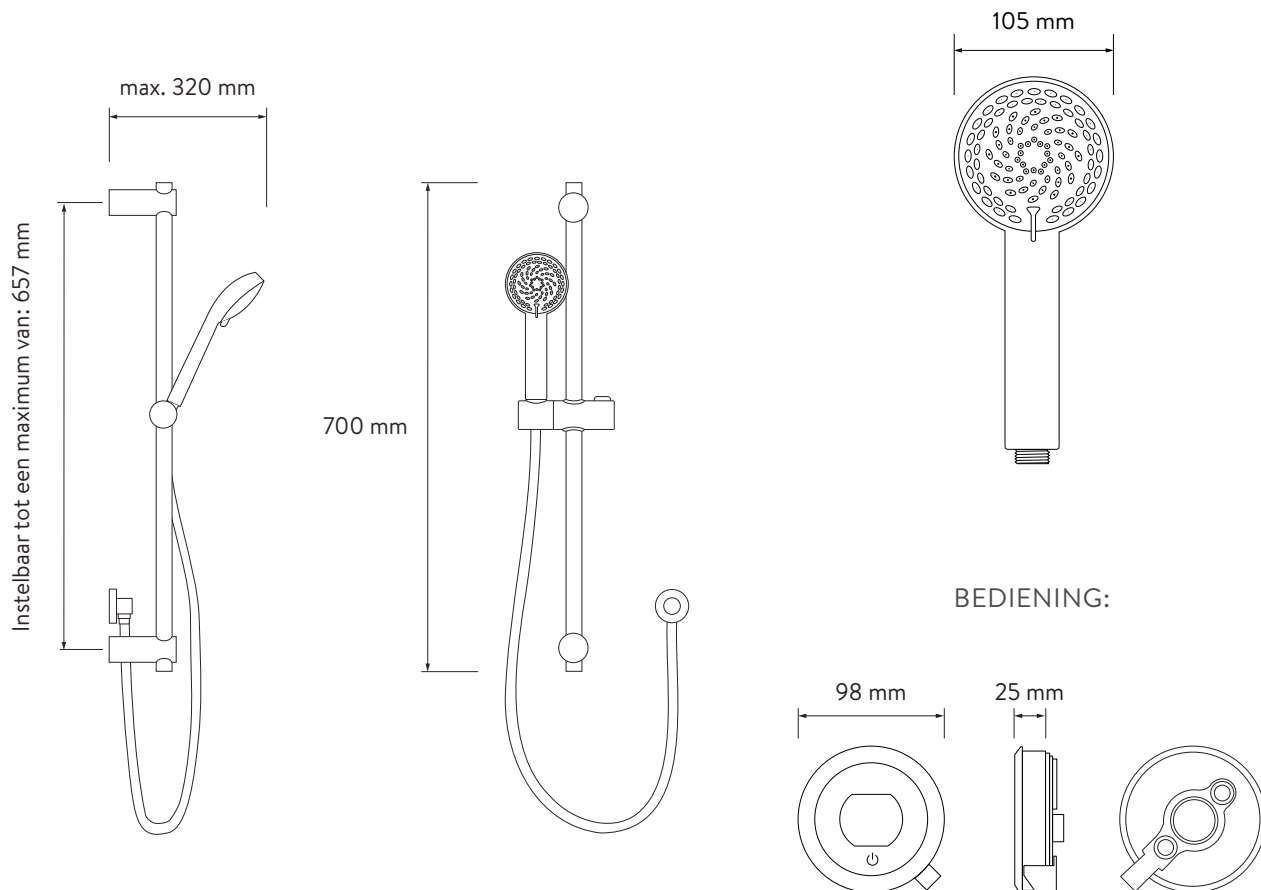

AQUALISA

QUARTZ TOUCH™

INBOUW

QZST.A1.BV.
INT.23

MET VERSTELBARE DOUCHEKOP - HP/COMBI

TECHNISCHE TEKENINGEN

AQUALISA SMARTVALVE™

AQUALISA

QUARTZ TOUCH™ INBOUW

QZST.A1.BV.
INT.23

MET HANDDOUCHE EN GLIJSTANG - HP/COMBI

TECHNISCHE TEKENINGEN

Minimale werkdruk	1 bar
Maximale werkdruk	5 bar
Piek werkdruk	7 bar
Aqualisa SmartValve™ aansluitingen voor toevoertfittingen	G 1/2 inch schroefdraad (gebruik vezelring bij montage) kraaninlaatcentra 48 mm, inlaattoevoerposities – warm rechts, koud links
Aqualisa SmartValve™ aansluiting voor toevoertfittingen	G 1/2 inch schroefdraad (installeer met een fiberschroefdraadring bij montage)
Toegestane Aqualisa SmartValve™ plaatsinglocatie	Zolder, droogkast, onder bad
Toevoerttemperatuur	Koude inlaattertemperatuur 1°C (minimaal) Koude inlaattertemperatuur 15°C (maximaal) Warme inlaattertemperatuur 65°C (maximaal)
Watersysteem	HP / Combi / Drukversterker
Kenmerken	Nabijheidssensor (om de bediening te activeren)
	Grote roterende temperatuurring
	Digitaal displaysysteem
	Unieke hendelbediening
	Door de gebruiker te definiëren doucheprofielen / ervaringen (beschikbaar via de Aqualisa-app)
	Indicator voor warm en gereed
	Optische aan/uit-schakelaar
	Magnetisch gedempte hendel
	105 mm, 4 sproeipatronen inclusief eco-spray optie
	Wi-Fi & App-compatibel - bedien het product met uw smartphone en smart home-apparaat, bijv. Alexa, Google
	App-functies omvatten start/stop, instellen van stroom en temperatuur, douchetimer, gebruikersdashboard, gebruikstracker en hulp en ondersteuning
Aqualisa SmartValve™	
Optionele draadloze oplaadbare afstandsbediening	
Garantieperiode	5 jaar garantie - douche-unit
	2 jaar garantie - douchekop en kit
Goedkeuringen	CE-markering
	UKCA
	BEAB