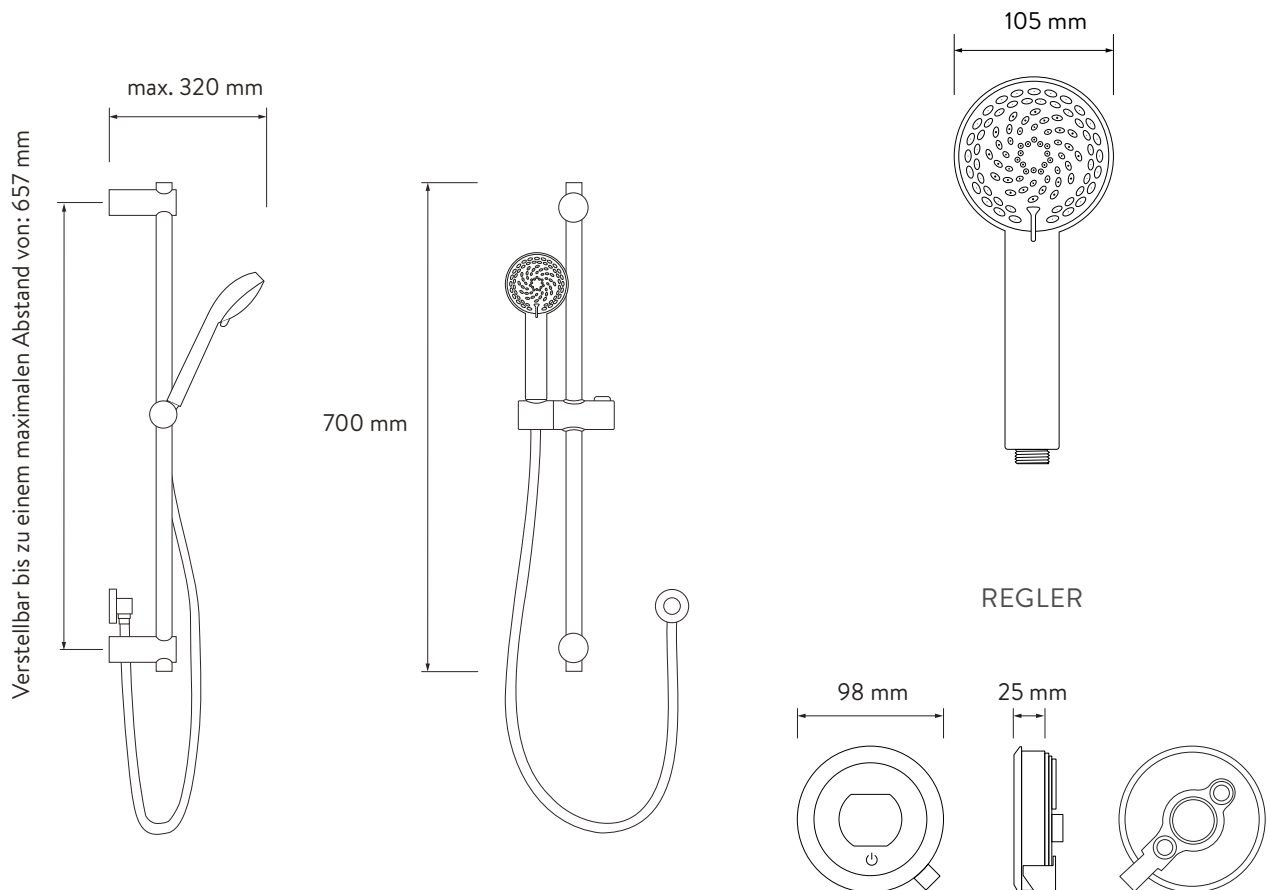

AQUALISA QUARTZ TOUCH™ VERDECKT

QZST.A1.BV.
INT.23

MIT VERSTELLBARER HANDBRAUSE - HP/COMBI

MASSZEICHNUNGEN

AQUALISA SMARTVALVE™

AQUALISA

QUARTZ TOUCH™ VERDECKT

QZST.A1.BV.
INT.23

MIT VERSTELLBARER HANDBRAUSE – HP/COMBI

TECHNISCHE DATEN

Minimaler Betriebsdruck	1 bar
Maximaler Betriebsdruck	5 bar
Spitzen-Betriebsdruck	7 bar
Aqualisa SmartValve™ Einlassverschraubungen	G 1/2-Zoll-Gewinde (bei der Montage mit Unterlegscheibe montieren), Ventileinlassmitte 48 mm, Einlasspositionen – heiß rechts, kalt links
Aqualisa SmartValve™ Auslassverschraubung	G 1/2-Zoll-Gewinde (beim Einbau mit Unterlegscheibe versehen)
Zulässige Montageorte für Elisa SmartValve™ und Umlenker	Dachboden, Lüftungsschrank, unter der Badewanne
Zulauftemperatur	Kalteinlasstemperatur 1 °C (Minimum) Kalteinlasstemperatur 15 °C (Maximum) Warmeinlasstemperatur 65 °C (Maximum)
Wassersystem	HP / Kombi / Erhöhte Schwerkraft
Eigenschaften	Annäherungssensor (zum Einschalten des Reglers)
	Großer drehbarer Temperaterring
	Digitales Anzeigesystem
	Einzigartige Hebelsteuerung
	Benutzerdefinierbare Duschprofile / Erlebnisse (verfügbar über die Aqualisa App)
	Warm- und Bereitschaftsanzeige
	Optischer Ein/Aus-Schalter
	Magnetisch gedämpfter Hebel
	105 mm, 4 Brausemuster einschließlich Öko-Brauseoption
	Wi-Fi- und App-kompatibel – steuern Sie Ihr Produkt mit Ihrem Smartphone und Ihrem Smart Home-Gerät, z. B. Alexa, Google
	App-Funktionen wie Start/Stopp, Einstellen von Durchfluss und Temperatur, Dusch-Timer, Benutzer-Dashboard, Nutzungs-Tracker und Hilfe & Support
	Aqualisa SmartValve™
Optionale kabellose, wiederaufladbare Fernbedienung	
Gewährleistungsfrist	5 Jahre Garantie – Duscheinheit
	2 Jahre Garantie – Duschkopf und Ausstattung
Gütesiegel	CE-Kennzeichnung
	UKCA
	BEAB