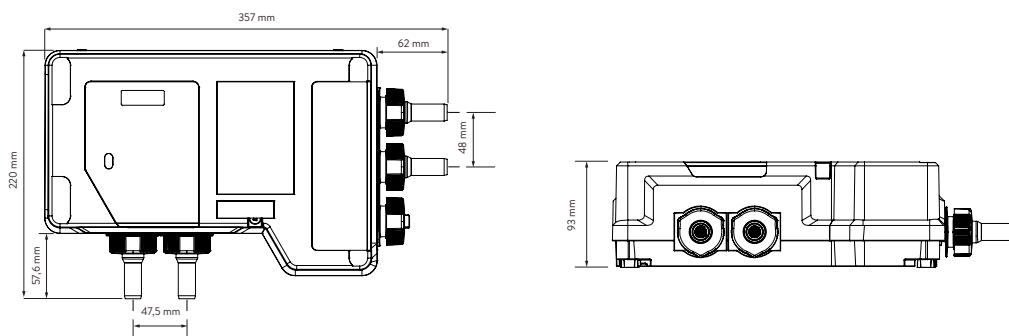

AQUALISA QUARTZ TOUCH™ VERDECKT

QZST.A1.BV.
INT.23

MIT VERSTELLBARER HANDBRAUSE - HP/COMBI

MASSZEICHNUNGEN

AQUALISA SMARTVALVE™

AQUALISA

QUARTZ TOUCH™ VERDECKT

QZST.A1.BV.
INT.23

MIT VERSTELLBARER HANDBRAUSE – HP/COMBI

TECHNISCHE DATEN

Minimaler Betriebsdruck	1 bar
Maximaler Betriebsdruck	5 bar
Spitzen-Betriebsdruck	7 bar
Aqualisa SmartValve™ Einlassverschraubungen	G 1/2-Zoll-Gewinde (bei der Montage mit Unterlegscheibe montieren), Ventileinlassmitte 48 mm, Einlasspositionen – heiß rechts, kalt links
Aqualisa SmartValve™ Auslassverschraubung	G 1/2-Zoll-Gewinde (beim Einbau mit Unterlegscheibe versehen)
Zulässige Montageorte für Elisa SmartValve™ und Umlenker	Dachboden, Lüftungsschrank, unter der Badewanne
Zulauftemperatur	Kalteinlasstemperatur 1 °C (Minimum) Kalteinlasstemperatur 15 °C (Maximum) Warmeinlasstemperatur 65 °C (Maximum)
Wassersystem	HP / Kombi / Erhöhte Schwerkraft
Eigenschaften	Annäherungssensor (zum Einschalten des Reglers)
	Großer drehbarer Temperaterring
	Digitales Anzeigesystem
	Einzigartige Hebelsteuerung
	Benutzerdefinierbare Duschprofile / Erlebnisse (verfügbar über die Aqualisa App)
	Warm- und Bereitschaftsanzeige
	Optischer Ein/Aus-Schalter
	Magnetisch gedämpfter Hebel
	105 mm, 4 Brausemuster einschließlich Öko-Brauseoption
	Wi-Fi- und App-kompatibel – steuern Sie Ihr Produkt mit Ihrem Smartphone und Ihrem Smart Home-Gerät, z. B. Alexa, Google
	App-Funktionen wie Start/Stopp, Einstellen von Durchfluss und Temperatur, Dusch-Timer, Benutzer-Dashboard, Nutzungs-Tracker und Hilfe & Support
	Aqualisa SmartValve™
Optionale kabellose, wiederaufladbare Fernbedienung	
Gewährleistungsfrist	5 Jahre Garantie – Duscheinheit
	2 Jahre Garantie – Duschkopf und Ausstattung
Gütesiegel	CE-Kennzeichnung
	UKCA
	BEAB