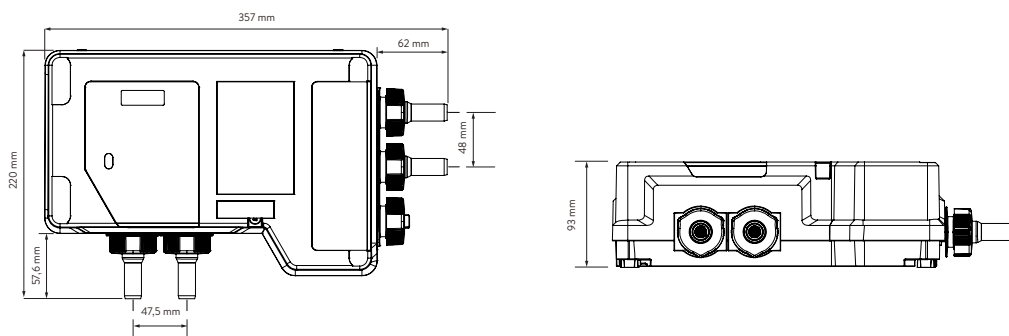

AQUALISA

BATERIA DWUDROŻNA PODTYNKOWA QUARTZ TOUCH™

QZST.A1.BV.
DVFW.INT.23

Z REGULOWANĄ GŁOWICĄ I STAŁĄ DESZCZOWNICĄ
ŚCIENNĄ – WYSOKIE CIŚNIENIE/KOCIOŁ WIELOFUNKCYJNY

RYSUNKI WYMIAROWE

AQUALISA SMARTVALVE™