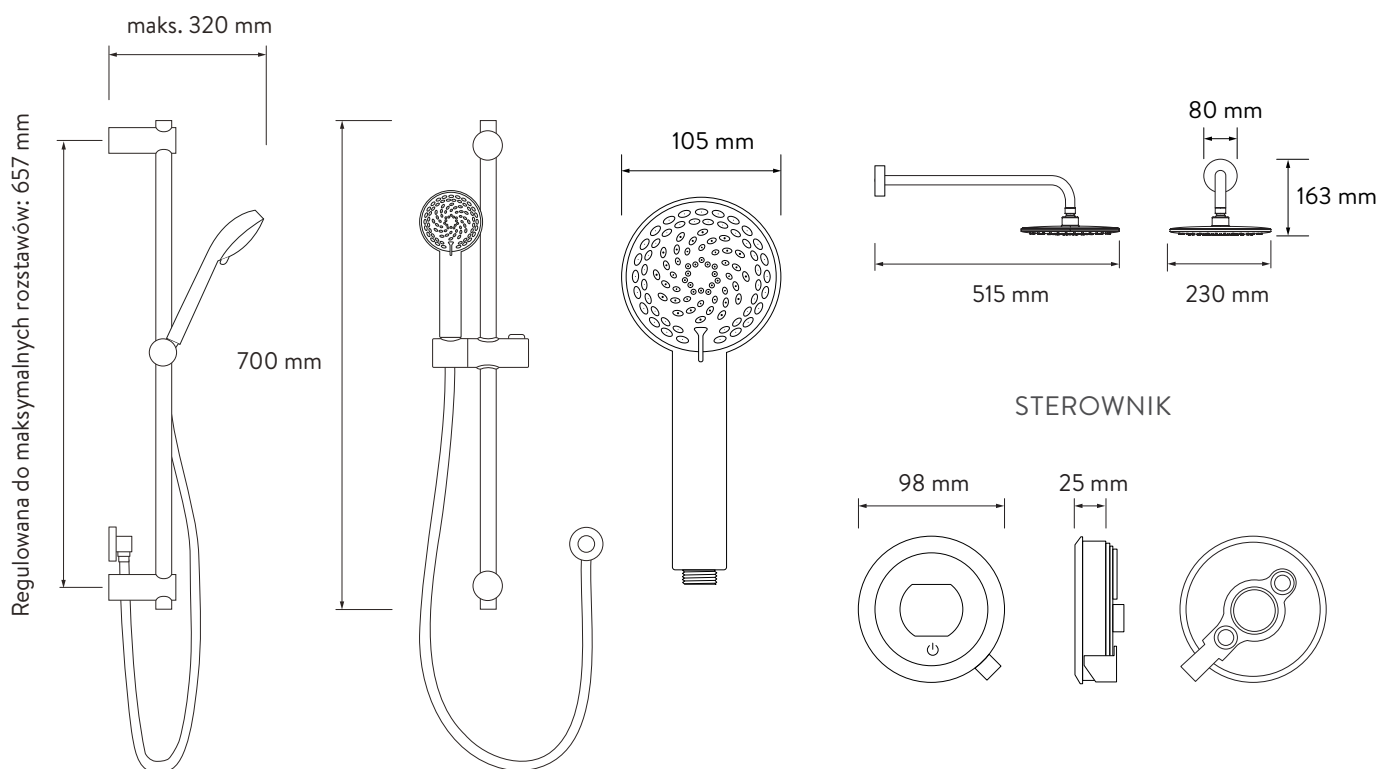

AQUALISA

BATERIA DWUDROŻNA PODTYNKOWA QUARTZ TOUCH™

QZST.A1.BV.
DVFW.INT.23

Z REGULOWANĄ GŁOWICĄ I STAŁĄ DESZCZOWNICĄ
ŚCIENNĄ – WYSOKIE CIŚNIENIE/KOCIOŁ WIELOFUNKCYJNY

RYSUNKI WYMIAROWE

AQUALISA SMARTVALVE™