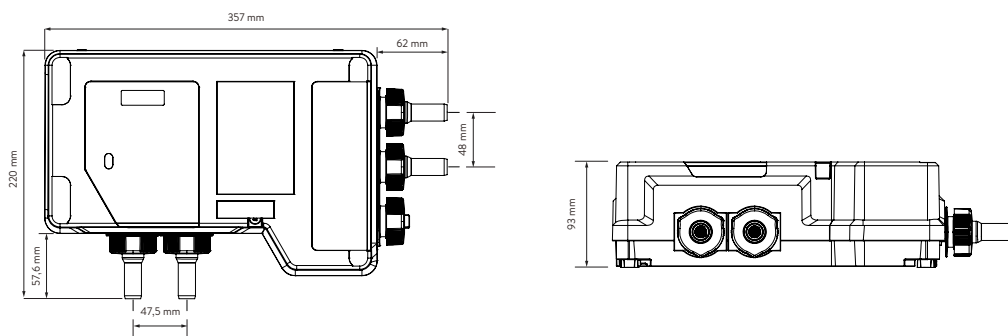

AQUALISA

QUARTZ TOUCH™

2-WEG INBOUWKRAAN

QZST.A1.BV.
DVFW.INT.23

MET VERSTELBARE KOP EN VASTE WAND REGENDOUCHEKOP - HP/COMBI

TECHNISCHE TEKENINGEN

AQUALISA SMARTVALVE™

AQUALISA

QUARTZ TOUCH™

2-WEG INBOUWKRAAN

QZST.A1.BV.
DVFW.INT.23

MET VERSTELBARE KOP EN VASTE WAND REGENDOUCHEKOP - HP/COMBI

TECHNISCHE TEKENINGEN

Minimale werkdruk	1 bar
Maximale werkdruk	5 bar
Piek werkdruk	7 bar
Aqualisa SmartValve™ aansluitingen voor toevoerfittings	G 1/2 inch schroefdraad (gebruik vezelring bij montage) kraaninlaatcentra 48 mm, inlaattoevoerposities – warm rechts,koud links
Aqualisa SmartValve™ aansluiting voor toevoerfittings	G 1/2 inch schroefdraad (installeer met een fiberschroefdraadring bij montage)
Toegestane Aqualisa SmartValve™ plaatsinglocatie	Zolder, droogkast, onder bad
Toevoertemperatuur	Koude inlaattemperatuur 1°C (minimaal) Koude inlaattemperatuur 15°C (maximaal) Warme inlaattemperatuur 65°C (maximaal)
Watersysteem	HP / Combi / Drukversterker
Kenmerken	Nabijheidssensor (om de bediening te activeren)
	Grote roterende temperatuurring
	Digitaal displaysysteem
	Unieke hendelbediening
	Door de gebruiker te definiëren doucheprofilen / ervaringen (beschikbaar via de Aqualisa-app)
	Indicator voor warm en gereed
	Optische aan/uit-schakelaar
	Magnetisch gedempte hendel
	105 mm, 4 sproeipatronen (verstelbare kop) inclusief eco-spray optie
	Wi-Fi & App-compatibel - bedien het product met uw smartphone en smart home-apparaat, bijv. Alexa, Google
	App-functies omvatten start/stop, instellen van stroom en temperatuur, douchetimer, gebruikersdashboard, gebruikstracker en hulp en ondersteuning
	Aqualisa SmartValve™
	Optionele draadloze oplaadbare afstandsbediening
	U kunt elke keer de doucheuitloop selecteren die u als eerste wilt starten
Garantieperiode	5 jaar garantie - douche-unit
	2 jaar garantie - douchekop en kit
Goedkeuringen	CE-markering
	UKCA
	BEAB