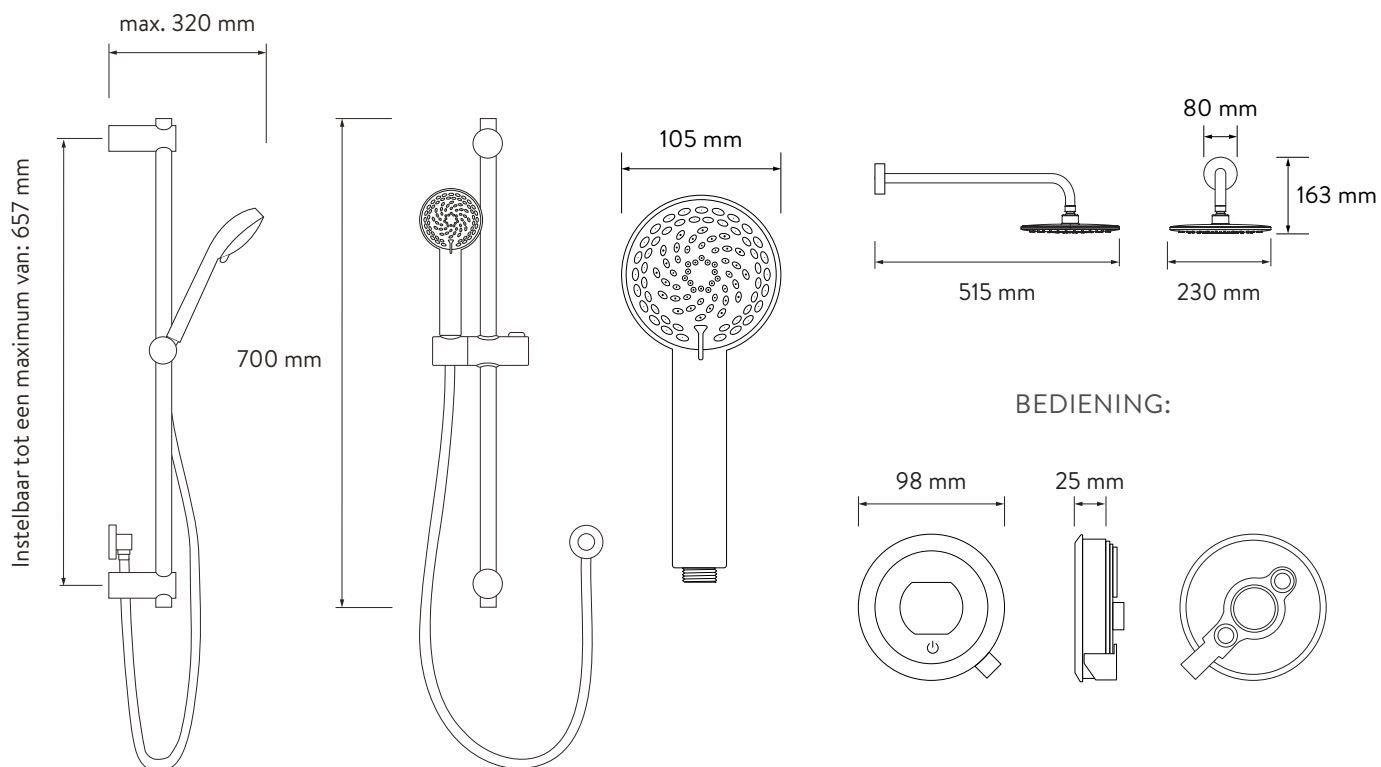

AQUALISA

QUARTZ TOUCH™

2-WEG INBOUWKRAAN

QZST.A1.BV.
DVFW.INT.23

MET VERSTELBARE KOP EN VASTE WAND REGENDOUCHEKOP - HP/COMBI

TECHNISCHE TEKENINGEN

AQUALISA SMARTVALVE™

AQUALISA

QUARTZ TOUCH™

2-WEG INBOUWKRAAN

QZST.A1.BV.
DVFW.INT.23

MET VERSTELBARE KOP EN VASTE WAND REGENDOUCHEKOP - HP/COMBI

TECHNISCHE TEKENINGEN

Minimale werkdruk	1 bar
Maximale werkdruk	5 bar
Piek werkdruk	7 bar
Aqualisa SmartValve™ aansluitingen voor toevoerfittings	G 1/2 inch schroefdraad (gebruik vezelring bij montage) kraaninlaatcentra 48 mm, inlaattoevoerposities – warm rechts,koud links
Aqualisa SmartValve™ aansluiting voor toevoerfittings	G 1/2 inch schroefdraad (installeer met een fiberschroefdraadring bij montage)
Toegestane Aqualisa SmartValve™ plaatsinglocatie	Zolder, droogkast, onder bad
Toevoertemperatuur	Koude inlaattemperatuur 1°C (minimaal) Koude inlaattemperatuur 15°C (maximaal) Warme inlaattemperatuur 65°C (maximaal)
Watersysteem	HP / Combi / Drukversterker
Kenmerken	Nabijheidssensor (om de bediening te activeren)
	Grote roterende temperatuurring
	Digitaal displaysysteem
	Unieke hendelbediening
	Door de gebruiker te definiëren doucheprofilen / ervaringen (beschikbaar via de Aqualisa-app)
	Indicator voor warm en gereed
	Optische aan/uit-schakelaar
	Magnetisch gedempte hendel
	105 mm, 4 sproeipatronen (verstelbare kop) inclusief eco-spray optie
	Wi-Fi & App-compatibel - bedien het product met uw smartphone en smart home-apparaat, bijv. Alexa, Google
	App-functies omvatten start/stop, instellen van stroom en temperatuur, douchetimer, gebruikersdashboard, gebruikstracker en hulp en ondersteuning
	Aqualisa SmartValve™
	Optionele draadloze oplaadbare afstandsbediening
	U kunt elke keer de doucheuitloop selecteren die u als eerste wilt starten
Garantieperiode	5 jaar garantie - douche-unit
	2 jaar garantie - douchekop en kit
Goedkeuringen	CE-markering
	UKCA
	BEAB