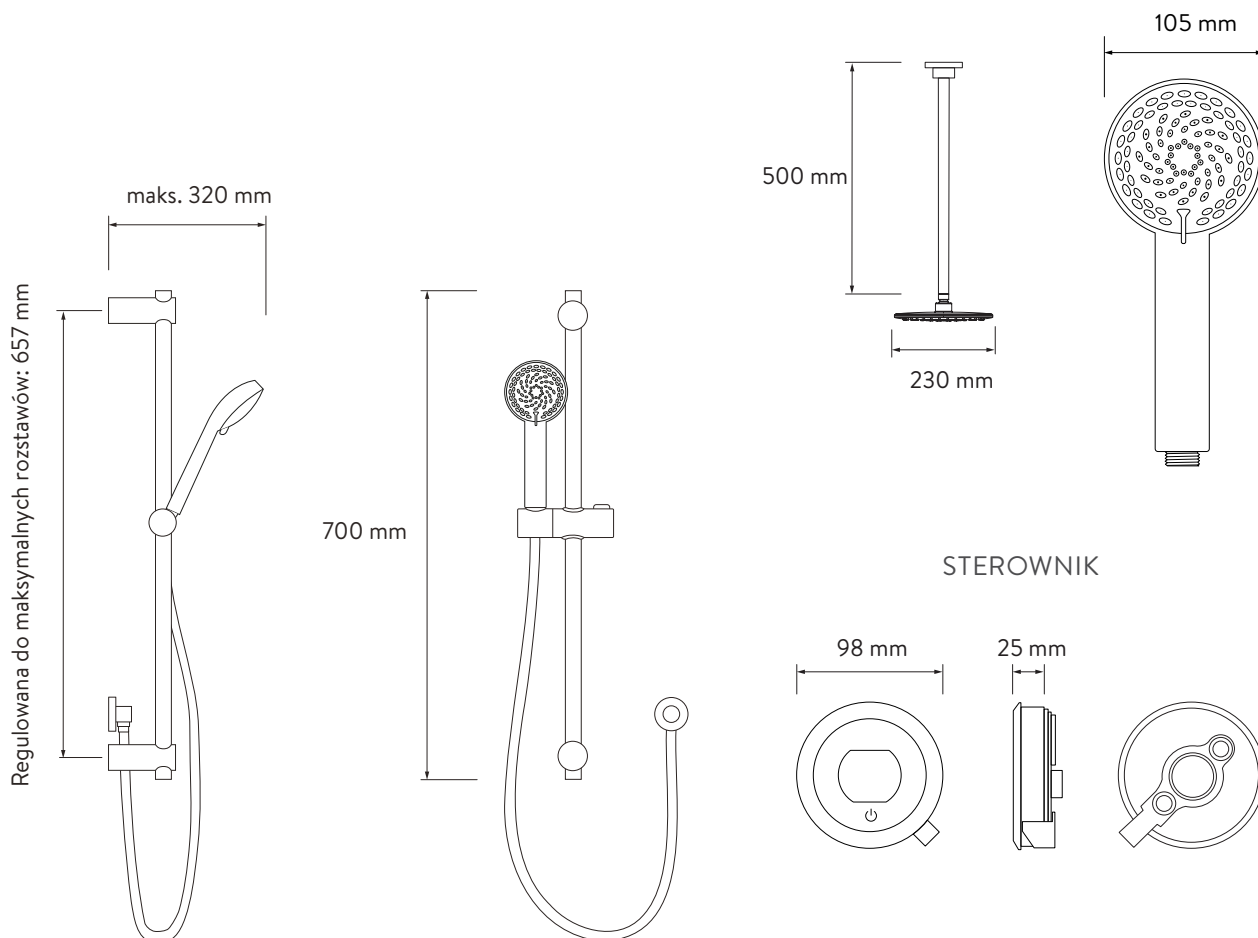

AQUALISA

BATERIA DWUDROŻNA PODTYNKOWA QUARTZ TOUCH™

QZST.A1.BV.
DVFC.INT.23

Z REGULOWANĄ GŁOWICĄ I DESZCZOWNICĄ MONTOWANĄ
NA ŚCIANIE - WYSOKIE CIŚNIENIE/KOCIOŁ WIELOFUNKCYJNY

RYSUNKI WYMIAROWE

AQUALISA SMARTVALVE™