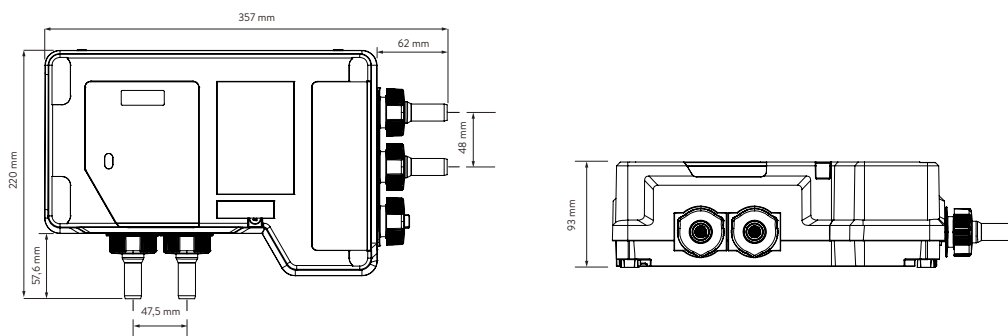

AQUALISA

BATERIA DWUDROŻNA PODTYNKOWA QUARTZ TOUCH™

QZST.A1.BV.
DVFC.INT.23

Z REGULOWANĄ GŁOWICĄ I DESZCZOWNICĄ MONTOWANĄ
NA ŚCIANIE - WYSOKIE CIŚNIENIE/KOCIOŁ WIELOFUNKCYJNY

RYSUNKI WYMIAROWE

AQUALISA SMARTVALVE™