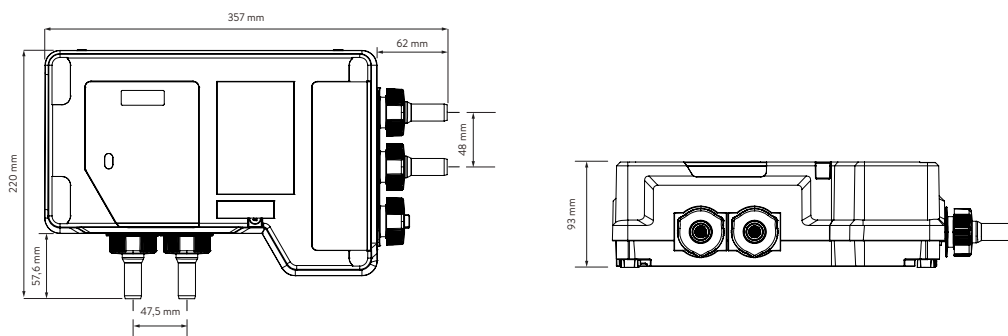

AQUALISA

QUARTZ TOUCH™

2-WEG INBOUWKRAAN

QZST.A1.BV.
DVFC.INT.23

MET VERSTELBARE- EN VASTE PLAFOND REGENDOUCHEKOP - HP/COMBI

TECHNISCHE TEKENINGEN

AQUALISA SMARTVALVE™

AQUALISA

QUARTZ TOUCH™

2-WEG INBOUWKRAAN

QZST.A1.BV.
DVFC.INT.23

MET VERSTELBARE- EN VASTE PLAFOND REGENDOUCHEKOP - HP/COMBI

TECHNISCHE TEKENINGEN

Minimale werkdruk	1 bar
Maximale werkdruk	5 bar
Piek werkdruk	7 bar
Aqualisa SmartValve™ aansluitingen voor toevoerfittingen	G 1/2 inch schroefdraad (gebruik vezelring bij montage) kraaninlaatcentra 48 mm, inlaattoevoerposities – warm rechts,koud links
Aqualisa SmartValve™ aansluiting voor toevoerfittingen	G 1/2 inch schroefdraad (installeer met een fiberschroefdraadring bij montage)
Toegestane Aqualisa SmartValve™ plaatsinglocatie	Zolder, droogkast, onder bad
Toevoertemperatuur	Koude inlaattemperatuur 1°C (minimaal) Koude inlaattemperatuur 15°C (maximaal) Warme inlaattemperatuur 65°C (maximaal)
Watersysteem	HP / Combi / Drukversterker
Kenmerken	Nabijheidssensor (om de bediening te activeren)
	Grote roterende temperatuurring
	Digitaal displaysysteem
	Unieke hendelbediening
	Door de gebruiker te definiëren doucheprofilen / ervaringen (beschikbaar via de Aqualisa-app)
	Indicator voor warm en gereed
	Optische aan/uit-schakelaar
	Magnetisch gedempte hendel
	105 mm, 4 sproeipatronen (verstelbare kop) inclusief eco-spray optie
	Wi-Fi & App-compatibel - bedien het product met uw smartphone en smart home-apparaat, bijv. Alexa, Google
	App-functies omvatten start/stop, instellen van stroom en temperatuur, douchetimer, gebruikersdashboard, gebruikstracker en hulp en ondersteuning
	Aqualisa SmartValve™
	Optionele draadloze oplaadbare afstandsbediening
U kunt elke keer de doucheuitloop selecteren die u als eerste wilt starten	
Digitale omstellertechnologie	
Garantieperiode	5 jaar garantie - douche-unit
	2 jaar garantie - douchekop en kit
Goedkeuringen	CE-markering
	UKCA
	BEAB