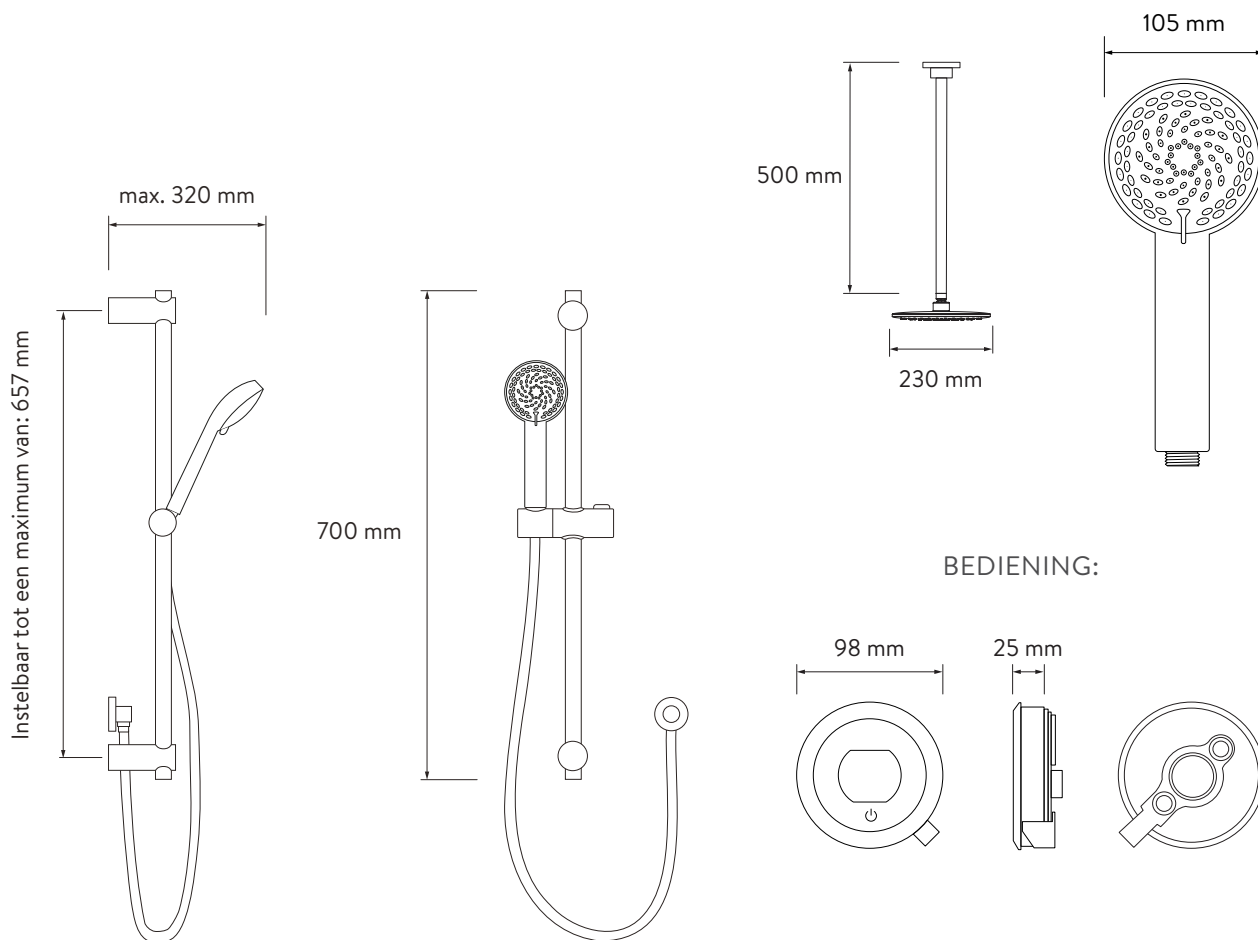

AQUALISA

QUARTZ TOUCH™

2-WEG INBOUWKRAAN

QZST.A1.BV.
DVFC.INT.23

MET VERSTELBARE- EN VASTE PLAFOND REGENDOUCHEKOP - HP/COMBI

TECHNISCHE TEKENINGEN

AQUALISA SMARTVALVE™

AQUALISA

QUARTZ TOUCH™

2-WEG INBOUWKRAAN

QZST.A1.BV.
DVFC.INT.23

MET VERSTELBARE- EN VASTE PLAFOND REGENDOUCHEKOP - HP/COMBI

TECHNISCHE TEKENINGEN

Minimale werkdruk	1 bar
Maximale werkdruk	5 bar
Piek werkdruk	7 bar
Aqualisa SmartValve™ aansluitingen voor toevoerfittingen	G 1/2 inch schroefdraad (gebruik vezelring bij montage) kraaninlaatcentra 48 mm, inlaattoevoerposities – warm rechts,koud links
Aqualisa SmartValve™ aansluiting voor toevoerfittingen	G 1/2 inch schroefdraad (installeer met een fiberschroefdraadring bij montage)
Toegestane Aqualisa SmartValve™ plaatsinglocatie	Zolder, droogkast, onder bad
Toevoertemperatuur	Koude inlaattemperatuur 1°C (minimaal) Koude inlaattemperatuur 15°C (maximaal) Warme inlaattemperatuur 65°C (maximaal)
Watersysteem	HP / Combi / Drukversterker
Kenmerken	Nabijheidssensor (om de bediening te activeren)
	Grote roterende temperatuurring
	Digitaal displaysysteem
	Unieke hendelbediening
	Door de gebruiker te definiëren doucheprofilen / ervaringen (beschikbaar via de Aqualisa-app)
	Indicator voor warm en gereed
	Optische aan/uit-schakelaar
	Magnetisch gedempte hendel
	105 mm, 4 sproeipatronen (verstelbare kop) inclusief eco-spray optie
	Wi-Fi & App-compatibel - bedien het product met uw smartphone en smart home-apparaat, bijv. Alexa, Google
	App-functies omvatten start/stop, instellen van stroom en temperatuur, douchetimer, gebruikersdashboard, gebruikstracker en hulp en ondersteuning
	Aqualisa SmartValve™
	Optionele draadloze oplaadbare afstandsbediening
U kunt elke keer de doucheuitloop selecteren die u als eerste wilt starten	
Digitale omstellertechnologie	
Garantieperiode	5 jaar garantie - douche-unit
	2 jaar garantie - douchekop en kit
Goedkeuringen	CE-markering
	UKCA
	BEAB