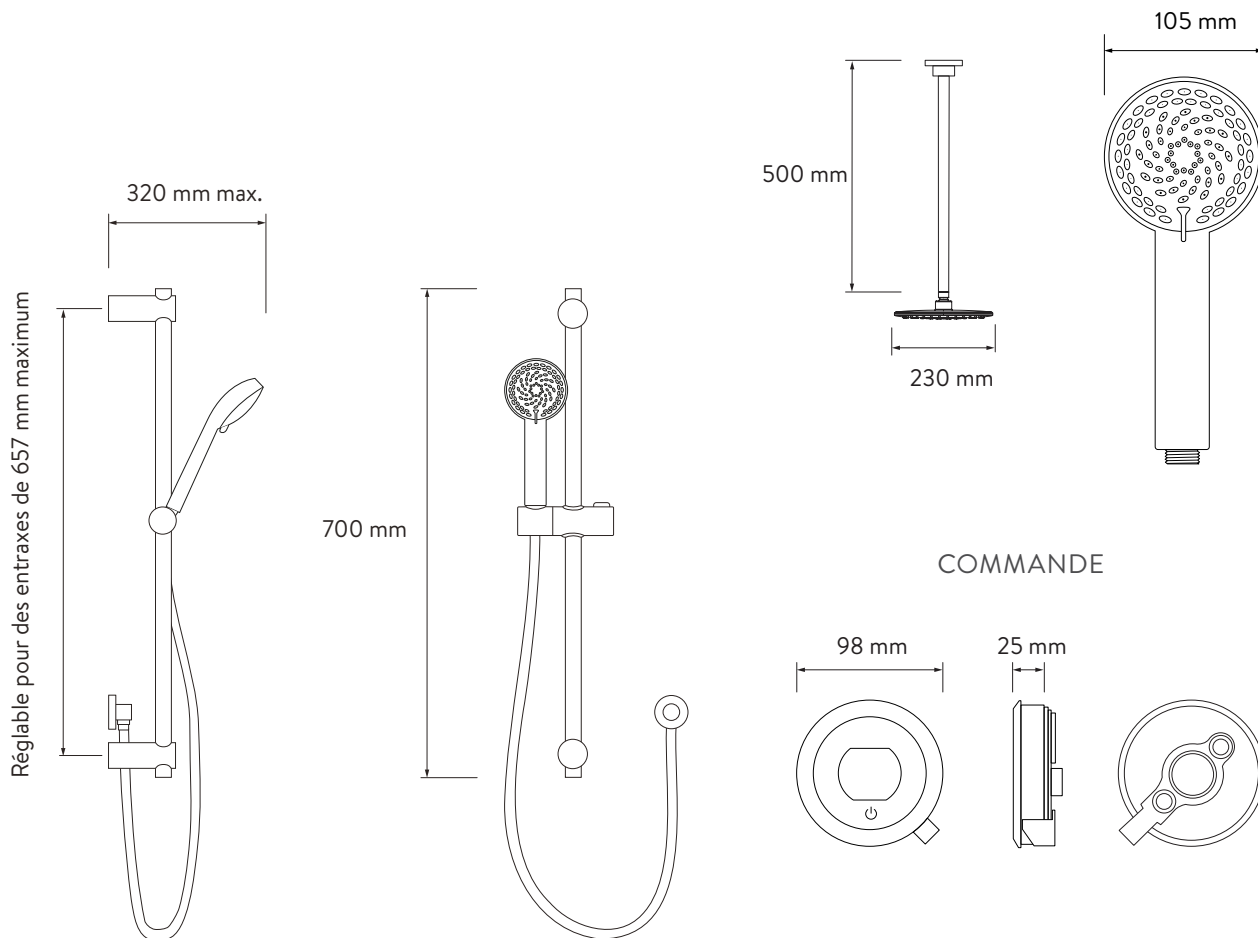

AQUALISA

DOUBLE SORTIE ENCASTRÉE QUARTZ TOUCH™

QZST.A1.BV.
DVFC.INT.23

AVEC POMMEAU DE DOUCHE RÉGLABLE ET PISTOLET PULVÉRISATEUR
FIXÉ AU PLAFOND - HP/COMBL

SCHÉMAS DIMENSIONNELS

AQUALISA SMARTVALVE™

AQUALISA