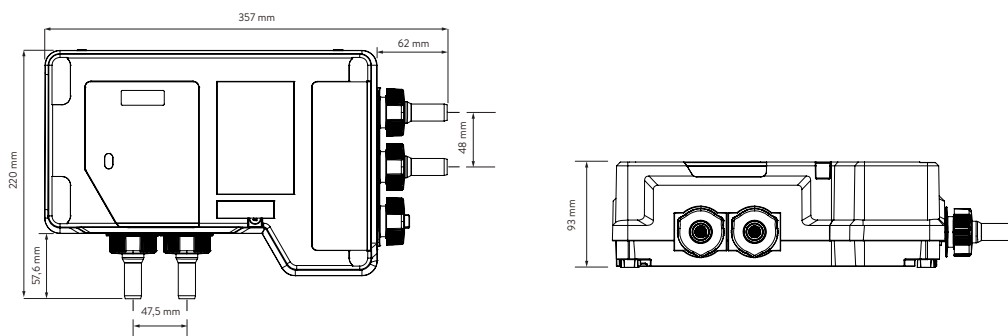

AQUALISA

DOUBLE SORTIE ENCASTRÉE QUARTZ TOUCH™

QZST.A1.BV.
DVFC.INT.23

AVEC POMMEAU DE DOUCHE RÉGLABLE ET PISTOLET PULVÉRISATEUR
FIXÉ AU PLAFOND - HP/COMBL

SCHÉMAS DIMENSIONNELS

AQUALISA SMARTVALVE™

AQUALISA