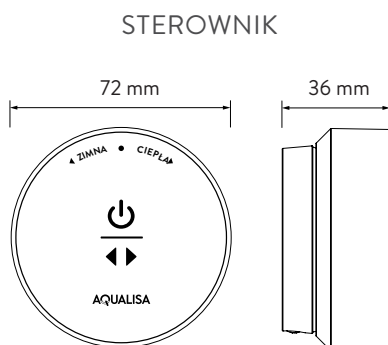

## BATERIA DWUDROŻNA PODTYNKOWA QUARTZ BLUE™

QZSB.A1.BV.  
DVFW.INT.23

Z REGULOWANĄ I STAŁĄ GŁOWICĄ ŚCIENNĄ -  
WYSOKIE CIŚNIENIE/KOCIOŁ WIELOFUNKCYJNY

### RYSUNKI WYMIAROWE

AQUALISA SMARTVALVE™

Firma zastrzega sobie prawo do przekonstruowywania, wprowadzania zmian lub modyfikowania produktu lub jego specyfikacji bez uprzedniego powiadomienia. Informacje techniczne znajdują się w instrukcjach instalacji.