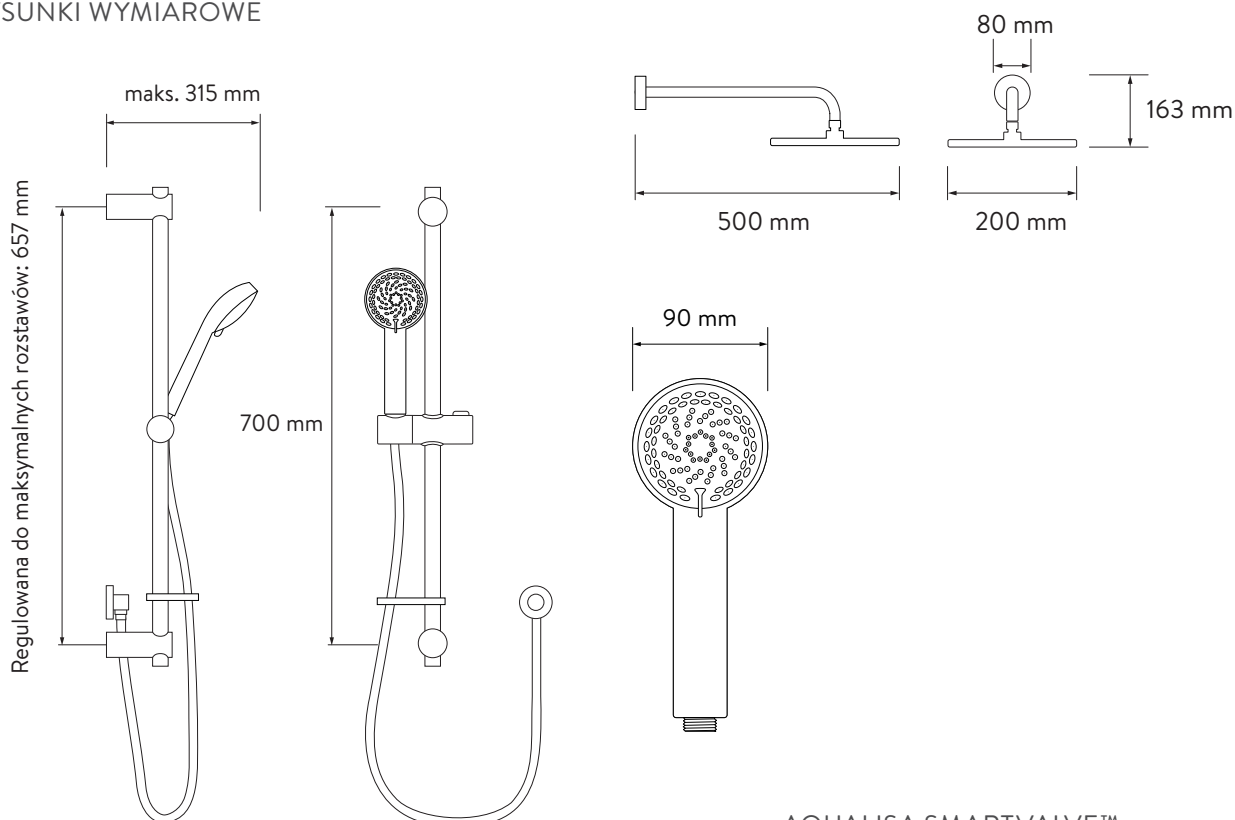

## BATERIA DWUDROŻNA PODTYNKOWA QUARTZ BLUE™

QZSB.A1.BV.  
DVFW.INT.23

Z REGULOWANĄ I STAŁĄ GŁOWICĄ ŚCIENNĄ -  
WYSOKIE CIŚNIENIE/KOCIOŁ WIELOFUNKCYJNY

### RYSUNKI WYMIAROWE

AQUALISA SMARTVALVE™

Firma zastrzega sobie prawo do przekonstruowywania, wprowadzania zmian lub modyfikowania produktu lub jego specyfikacji bez uprzedniego powiadomienia. Informacje techniczne znajdują się w instrukcjach instalacji.

### SPECYFIKACJA TECHNICZNA

Minimalne ciśnienie robocze	1 bar
Maksymalne ciśnienie robocze	5 barów
Szczytowe ciśnienie robocze	7 barów
Przyłącza wlotowe Aqualisa SmartValve™	Gwint G 1/2 cala (zamontować z podkładką włóknistą)
Rozstaw przyłączy dopływowych zaworów	48 mm
Pozycje zasilania dopływu	Prawy gorąca, lewy zimna
Przyłącze wylotowe Aqualisa SmartValve™	Gwint G 1/2 cala (zamontować z podkładką włóknistą)
Dopuszczalne lokalizacje zaworu Aqualisa SmartValve™	Poddasze, szafka wentylacyjna, pod wanną
Temperatura dopływu	Zimna temperatura na wlocie 1°C (minimalna) Zimna temperatura na wlocie 15°C (maksymalna) Gorąca temperatura na wlocie 65°C (maksymalna)
Instalacja wodna	Wysokie ciśnienie / kocioł wielofunkcyjny / wzmocniony efekt grawitacyjny
Funkcje	Uruchamianie / zatrzymywanie strumienia wody za pomocą jednego dotknięcia
	Wyświetlacz LED wskazuje, kiedy została osiągnięta wcześniej wybrana temperatura
	Kompatybilność z Wi-Fi i aplikacjami – możesz kontrolować produkt za pomocą smartfonu i inteligentnego urządzenia domowego, np. z asystentką Alexa
	Funkcje aplikacji obejmują uruchamianie/zatrzymywanie, wyłącznik czasowy prysznicza, pulpit użytkownika, monitoring użytkowania oraz pomoc techniczną
	Aqualisa® SmartValve™
Kolor	Chrom
Okres gwarancji	5 lat gwarancji – moduł prysznicza
	2 lata gwarancji – głowica prysznicowa z zestawem
Atesty	Oznaczenie CE
	BEAB