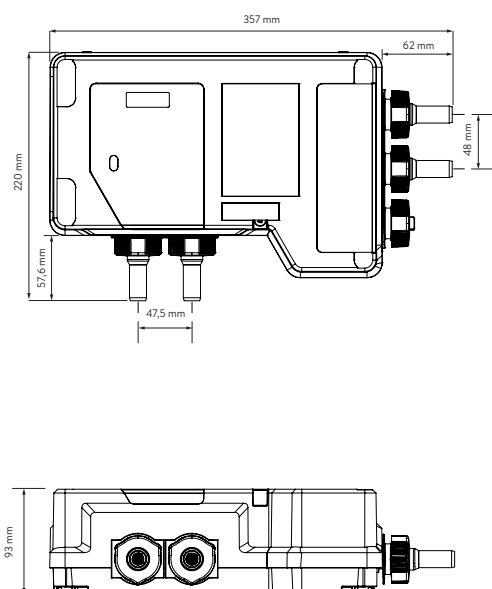

## BATERIA DWUDROŻNA PODTYNKOWA QUARTZ BLUE™

QZSB.A1.BV.  
DVFW.INT.23

Z REGULOWANĄ I STAŁĄ GŁOWICĄ ŚCIENNĄ -  
WYSOKIE CIŚNIENIE/KOCIOŁ WIELOFUNKCYJNY

### RYSUNKI WYMIAROWE

AQUALISA SMARTVALVE™

Firma zastrzega sobie prawo do przekonstruowywania, wprowadzania zmian lub modyfikowania produktu lub jego specyfikacji bez uprzedniego powiadomienia. Informacje techniczne znajdują się w instrukcjach instalacji.