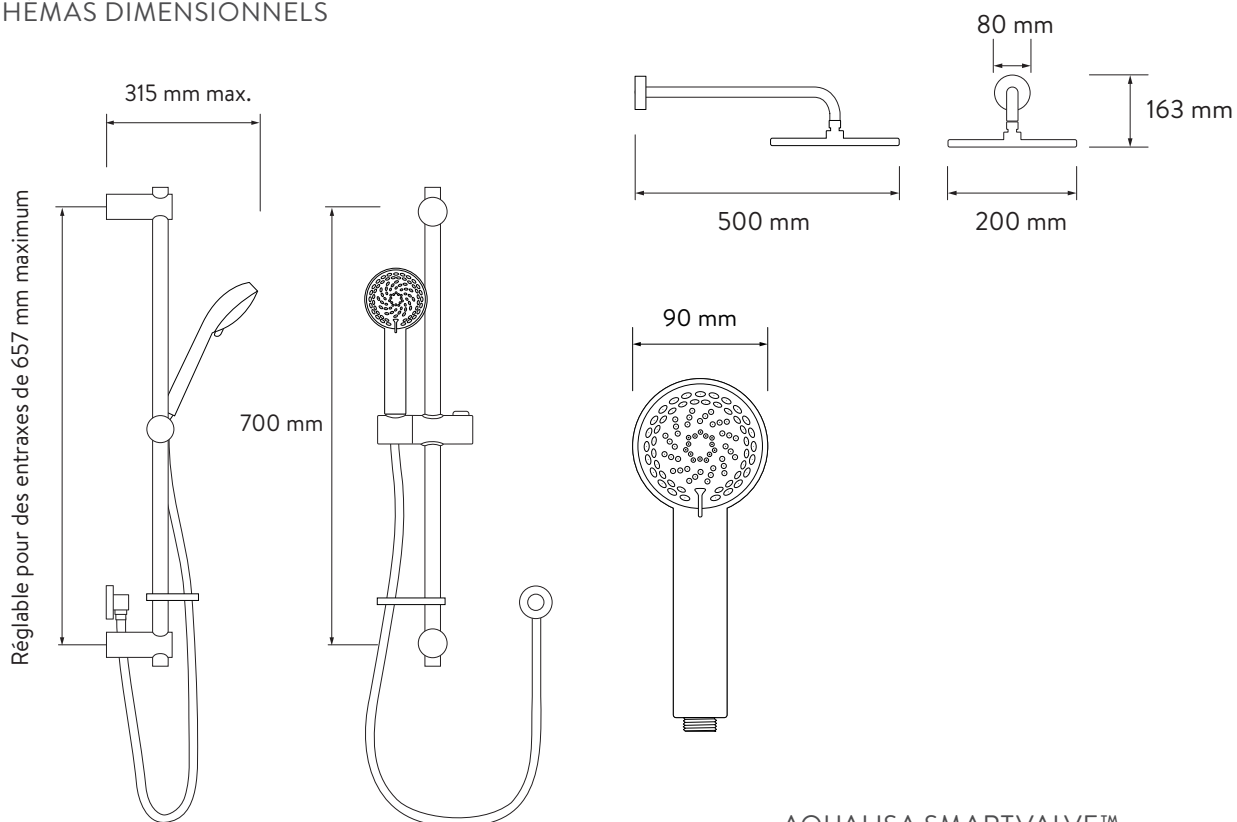

AQUALISA

DOUBLE SORTIE ENCASTRÉE QUARTZ BLUE™

QZSB.A1.BV.
DVFV.INT.23

AVEC POMMEAU RÉGLABLE ET FIXÉ AU MUR
- HP/COMBI

SCHÉMAS DIMENSIONNELS

AQUALISA SMARTVALVE™

AQUALISA

DOUBLE SORTIE ENCASTRÉE QUARTZ BLUE™

QZSB.A1.BV.
DVFW.INT.23

AVEC POMMEAU RÉGLABLE ET FIXÉ AU MUR
- HP/COMBI

SPÉCIFICATIONS TECHNIQUES

Pression minimale de fonctionnement	1 bar
Pression maximale de fonctionnement	5 bars
Pression maximale de fonctionnement	7 bars
Raccords d'entrée Aqualisa SmartValve™	Filetage G de 1/2 pouce (installer une rondelle de fibre lors du montage)
Entraxes d'entrée de la vanne	48 mm
Positions de l'alimentation en eau	Chaud à droite, froid à gauche
Raccords de sortie Aqualisa SmartValve™	Filetage G de 1/2 pouce (installer une rondelle de fibre lors du montage)
Lieu d'installation autorisé d'Aqualisa SmartValve™	Grenier, placard d'aération, sous la baignoire
Température d'alimentation	Température d'entrée froide 1 °C (minimum) Température d'entrée froide 15 °C (maximum) Température d'entrée chaude 65 °C (maximum)
Systèmes d'approvisionnement en eau	HP / Combi / Gravité renforcée
Caractéristiques	Commande d'ouverture/fermeture par simple pression d'une touche
	L'affichage LED indique que la température prédéfinie a été atteinte.
	Compatible avec le Wi-Fi et l'application – contrôlez votre produit à l'aide de votre téléphone intelligent et de votre appareil domestique intelligent, à l'instar d'Alexa et de Google
	Les fonctions de l'application comprennent l'ouverture/la fermeture, la minuterie de la douche, le tableau de bord de l'utilisateur, le suivi de l'utilisation ainsi que l'assistance
	Aqualisa SmartValve™
	90 mm, 4 modes de pulvérisation (pommeau réglable), avec option de vaporisation écologique
Couleur	Chrome
Période de garantie	Garantie de 5 ans – unité de douche
	Garantie de 2 ans – pommeau de douche et kit
Approbatons	Marquage CE
	BEAB