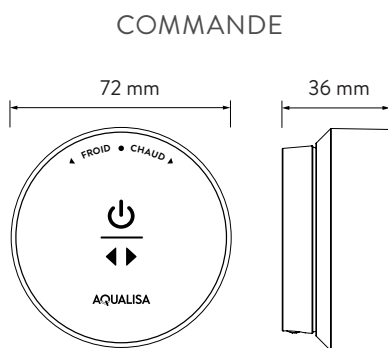

AQUALISA

DOUBLE SORTIE ENCASTRÉE QUARTZ BLUE™

QZSB.A1.BV.
DVFV.INT.23

AVEC POMMEAU RÉGLABLE ET FIXÉ AU MUR
- HP/COMBI

SCHÉMAS DIMENSIONNELS

AQUALISA SMARTVALVE™

AQUALISA

DOUBLE SORTIE ENCASTRÉE QUARTZ BLUE™

QZSB.A1.BV.
DVFW.INT.23

AVEC POMMEAU RÉGLABLE ET FIXÉ AU MUR
- HP/COMBI

SPÉCIFICATIONS TECHNIQUES

Pression minimale de fonctionnement	1 bar
Pression maximale de fonctionnement	5 bars
Pression maximale de fonctionnement	7 bars
Raccords d'entrée Aqualisa SmartValve™	Filetage G de 1/2 pouce (installer une rondelle de fibre lors du montage)
Entraxes d'entrée de la vanne	48 mm
Positions de l'alimentation en eau	Chaud à droite, froid à gauche
Raccords de sortie Aqualisa SmartValve™	Filetage G de 1/2 pouce (installer une rondelle de fibre lors du montage)
Lieu d'installation autorisé d'Aqualisa SmartValve™	Grenier, placard d'aération, sous la baignoire
Température d'alimentation	Température d'entrée froide 1 °C (minimum) Température d'entrée froide 15 °C (maximum) Température d'entrée chaude 65 °C (maximum)
Systèmes d'approvisionnement en eau	HP / Combi / Gravité renforcée
Caractéristiques	Commande d'ouverture/fermeture par simple pression d'une touche
	L'affichage LED indique que la température prédéfinie a été atteinte.
	Compatible avec le Wi-Fi et l'application – contrôlez votre produit à l'aide de votre téléphone intelligent et de votre appareil domestique intelligent, à l'instar d'Alexa et de Google
	Les fonctions de l'application comprennent l'ouverture/la fermeture, la minuterie de la douche, le tableau de bord de l'utilisateur, le suivi de l'utilisation ainsi que l'assistance
	Aqualisa SmartValve™
	90 mm, 4 modes de pulvérisation (pommeau réglable), avec option de vaporisation écologique
Couleur	Chrome
Période de garantie	Garantie de 5 ans – unité de douche
	Garantie de 2 ans – pommeau de douche et kit
Approbatons	Marquage CE
	BEAB