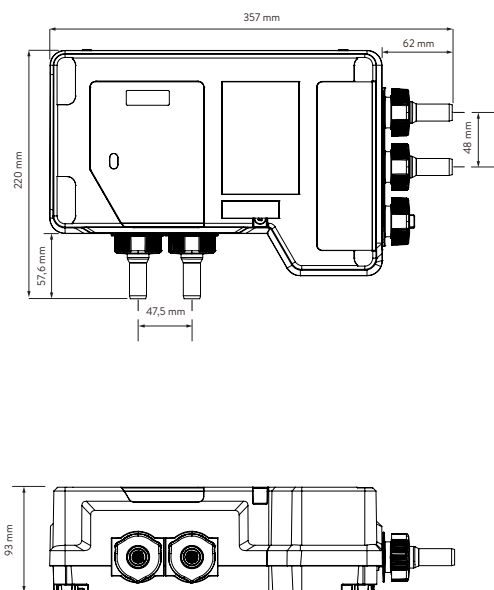

AQUALISA

DOUBLE SORTIE ENCASTRÉE QUARTZ BLUE™

QZSB.A1.BV.
DVFV.INT.23

AVEC POMMEAU RÉGLABLE ET FIXÉ AU MUR
- HP/COMBI

SCHÉMAS DIMENSIONNELS

AQUALISA SMARTVALVE™

AQUALISA

DOUBLE SORTIE ENCASTRÉE QUARTZ BLUE™

QZSB.A1.BV.
DVFW.INT.23

AVEC POMMEAU RÉGLABLE ET FIXÉ AU MUR
- HP/COMBI

SPÉCIFICATIONS TECHNIQUES

Pression minimale de fonctionnement	1 bar
Pression maximale de fonctionnement	5 bars
Pression maximale de fonctionnement	7 bars
Raccords d'entrée Aqualisa SmartValve™	Filetage G de 1/2 pouce (installer une rondelle de fibre lors du montage)
Entraxes d'entrée de la vanne	48 mm
Positions de l'alimentation en eau	Chaud à droite, froid à gauche
Raccords de sortie Aqualisa SmartValve™	Filetage G de 1/2 pouce (installer une rondelle de fibre lors du montage)
Lieu d'installation autorisé d'Aqualisa SmartValve™	Grenier, placard d'aération, sous la baignoire
Température d'alimentation	Température d'entrée froide 1 °C (minimum) Température d'entrée froide 15 °C (maximum) Température d'entrée chaude 65 °C (maximum)
Systèmes d'approvisionnement en eau	HP / Combi / Gravité renforcée
Caractéristiques	Commande d'ouverture/fermeture par simple pression d'une touche
	L'affichage LED indique que la température prédéfinie a été atteinte.
	Compatible avec le Wi-Fi et l'application – contrôlez votre produit à l'aide de votre téléphone intelligent et de votre appareil domestique intelligent, à l'instar d'Alexa et de Google
	Les fonctions de l'application comprennent l'ouverture/la fermeture, la minuterie de la douche, le tableau de bord de l'utilisateur, le suivi de l'utilisation ainsi que l'assistance
	Aqualisa SmartValve™
	90 mm, 4 modes de pulvérisation (pommeau réglable), avec option de vaporisation écologique
Couleur	Chrome
Période de garantie	Garantie de 5 ans – unité de douche
	Garantie de 2 ans – pommeau de douche et kit
Approbatons	Marquage CE
	BEAB