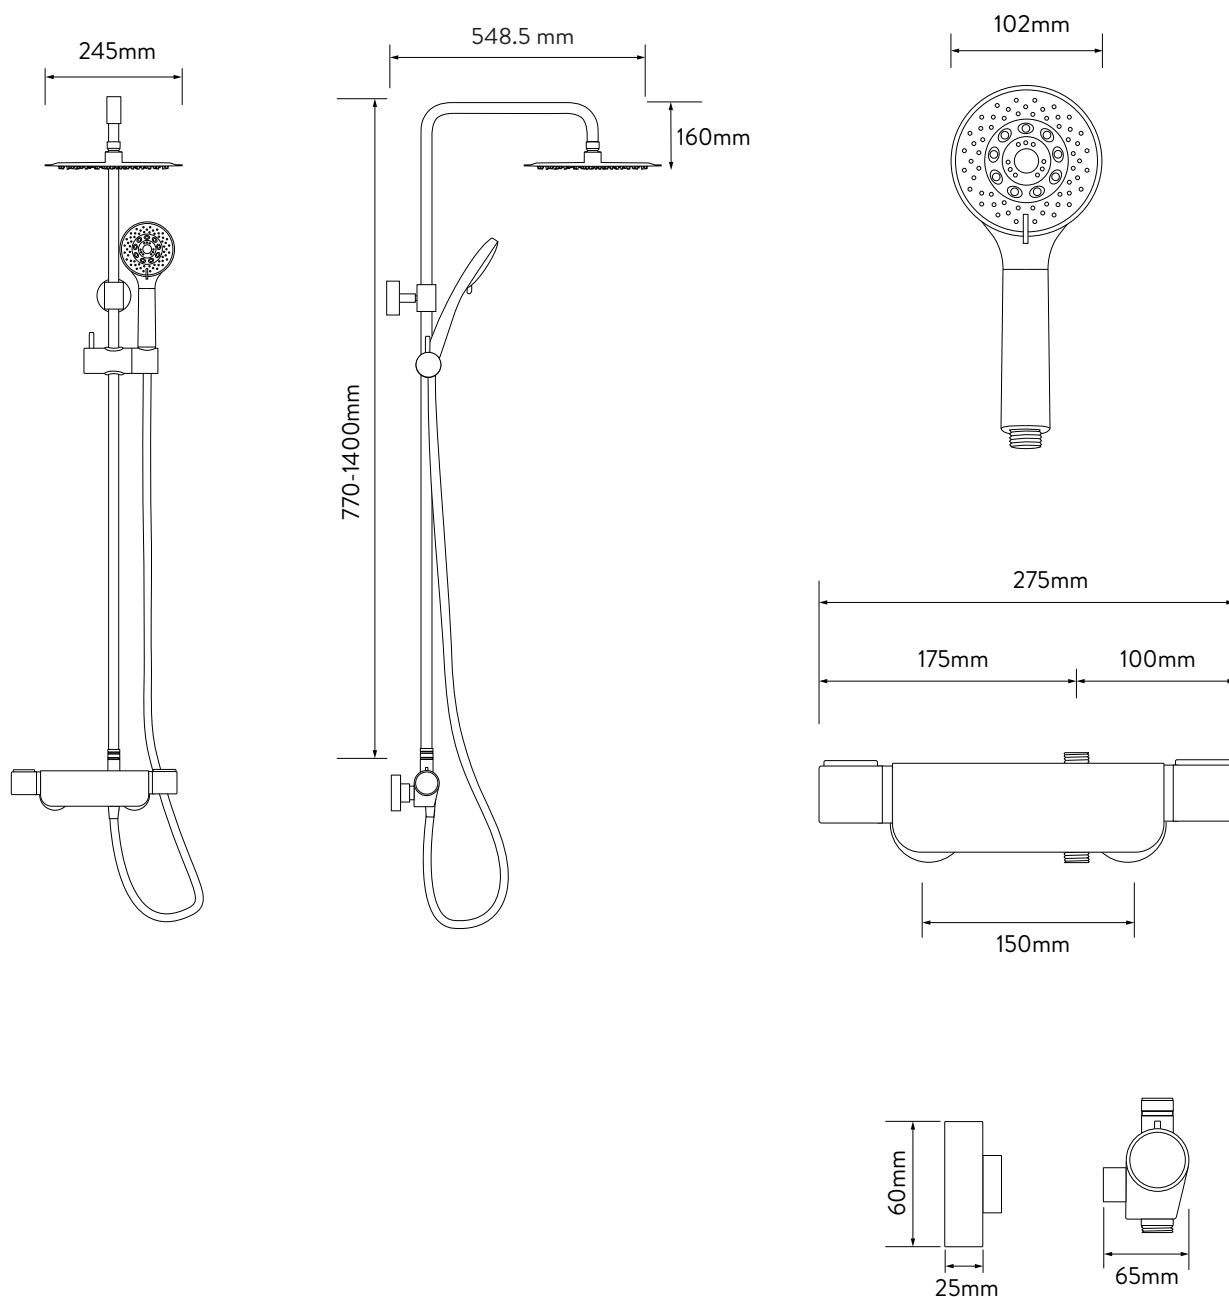

### KOLUMNA PRYSZNICOWA

HP/COMBI - MATOWA CZERŃ

MD220SC.  
MB.INT

RYSUNKI WYMIAROWE

\* W przypadku modernizowanych instalacji rozstaw środków rur można regulować w zakresie od 130 mm do 170 mm za pomocą mimośrodowych kolanek (brak w zestawie).

Numer części: 911139.

Firma zastrzega sobie prawo do zmiany, zmiany lub modyfikacji produktu lub specyfikacji produktu bez uprzedniego powiadomienia. Informacje techniczne znajdują się w instrukcjach instalacji.

#### SPECYFIKACJA TECHNICZNA

Wymagania dotyczące minimalnego ciśnienia	0,1 bara
Wymagania dotyczące maksymalnego ciśnienia	10 barów
Przyłącza armatury wlotowej	3/4" BSP
Pozycje zasilania dopływu	Ciepła/lewa, zimna/prawa (patrząc od przodu)
Przyłącza wylotowe	1/2" BSP
Rura doprowadzająca	15 mm - w przypadku korzystania z dostarczonego zestawu do mocowania
Rozstaw wlotów zaworów	150 mm
Temperatura dopływu	5 - 20°C - dopływ wody zimnej
	55 - 65°C - dopływ wody ciepłej
Materiały	Metal i tworzywo sztuczne
Instalacja wodna	*Wzmocniony efekt grawitacyjny *Może wymagać pompy uniwersalnej (z głowicą podciśnieniową). Patrz instrukcja instalacji
	Połączone i zrównoważone instalacje wysokociśnieniowe
Funkcje	Produkt termobezpieczny
	Oddzielna regulacja temperatury z przyciskiem obejścia dla dodatkowego bezpieczeństwa
	W komplecie uchwyty ściennie do łatwego montażu
	Głowica stała 245 mm
	Teleskopowa kolumna prysznicowa o długości regulowanej w zakresie 770 mm - 1400 mm
	Suwak z regulacją wysokości
	Regulacja przepływu z wbudowanym rozdzielaczem do przełączania pomiędzy głowicami prysznicowymi
	Produkt bezpieczny w dotyku
	102 mm, 5-trybowa głowica z łatwymi w czyszczeniu miękkimi dyszami
	Wąż stalowy 1,5m
Kolor	Matowa czerń
Atesty	W oczekiwaniu na atest WRAS
Okres gwarancji	Zawór - 5 lat
	Głowica prysznicowa i zestaw - 2 lata