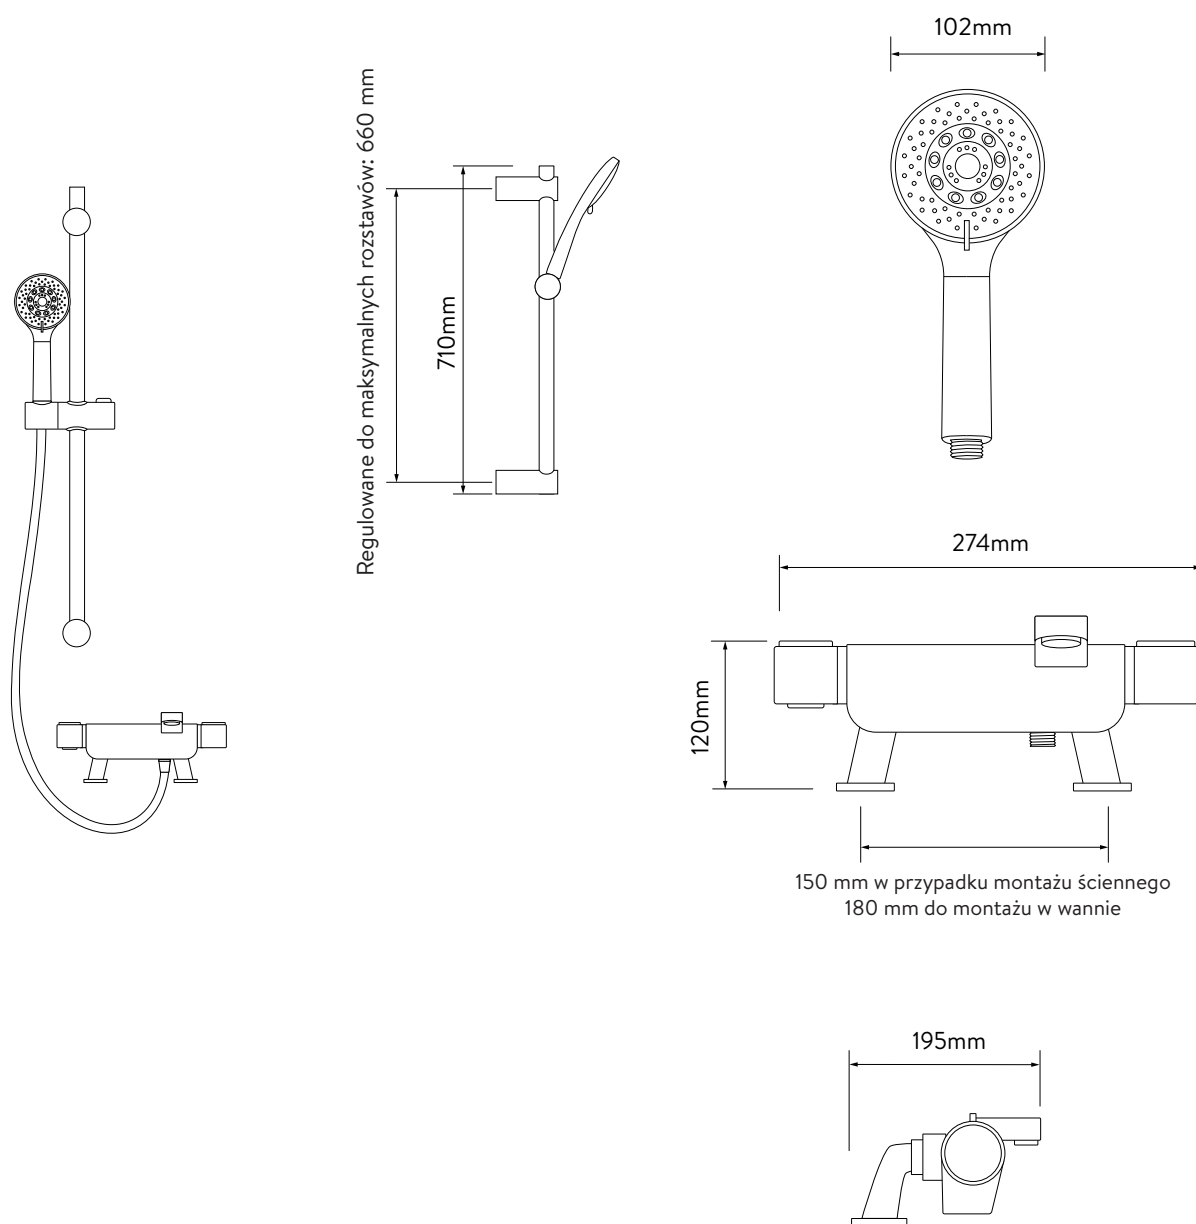

AQUALISA

MIDAS™ 220 BATERIA WANNOWO-PRYSZNICOWA

MD220
BSM.MB.INT

HP/COMBI - MATOWA CZERŃ

RYSUNKI WYMIAROWE

* W przypadku modernizowanych instalacji do montażu w ścianie rozstaw środków rur można regulować w zakresie od 130 mm do 170 mm za pomocą mimośrodowych kolanek (brak w zestawie). Numer części: 911139.

Uchwyty z możliwością łatwego montażu w ścianie nie są dostarczane w zestawie – są one dostępne po skontaktowaniu się z działem obsługi klienta Aqualisa. Numer części: 911142.

Firma zastrzega sobie prawo do zmiany, zmiany lub modyfikacji produktu lub specyfikacji produktu bez uprzedniego powiadomienia. Informacje techniczne znajdują się w instrukcjach instalacji.