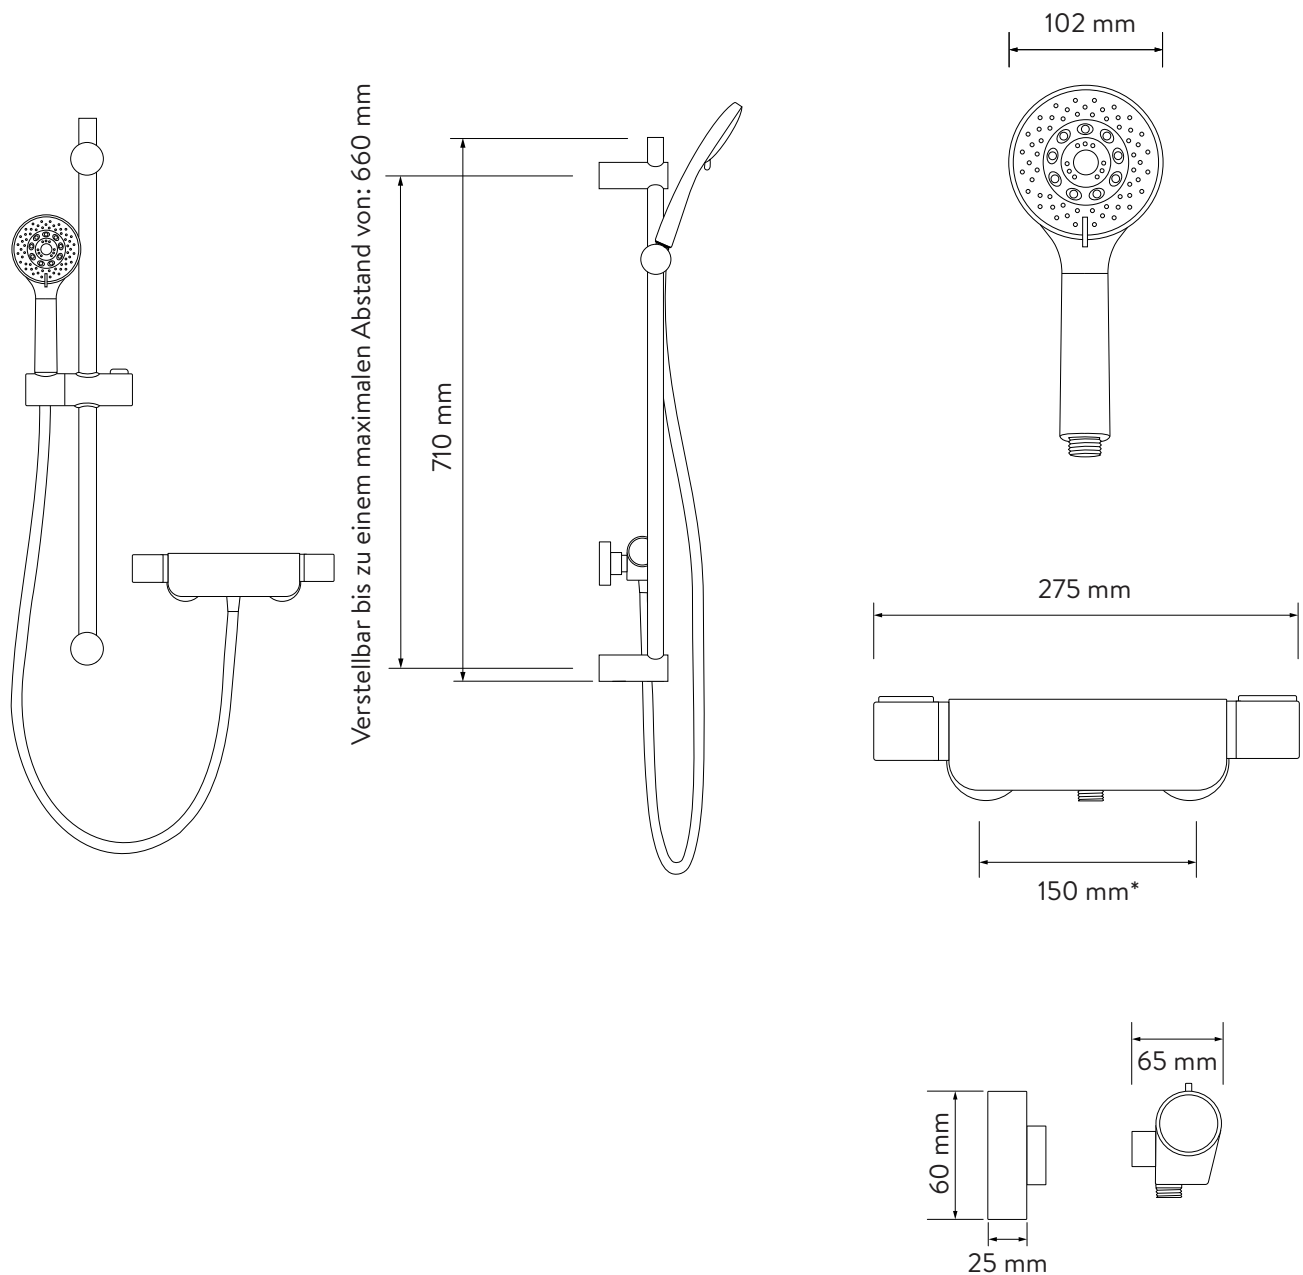

## MIDAS™ 220 BRAUSE-MISCHBATTERIE

MD220S.  
MB.INT

HP/COMBI – MATTSCHWARZ

MASSZEICHNUNG

\*Bei nachträglichen Installationen können die Rohrmitten mit exzentrischen Ellenbogen (nicht im Lieferumfang enthalten) zwischen 130 mm und 170 mm angepasst werden.  
Teilenummer: 911139

#### TECHNISCHE DATEN

Minimal erforderlicher Wasserdruck	0,1 bar
Maximaler Wasserdruck	10 bar
Anschlüsse der Einlassarmatur	3/4" BSP
Einlasspositionen	Heiß/links, kalt/rechts (von vorne betrachtet)
Auslassanschlüsse	1/2" BSP
Zulaufleitung	15 mm – bei Verwendung des mitgelieferten Montage-Sets
Ventileinlass-Mittenabstände	150 mm
Zulauftemperatur	5 - 20°C Kaltwasserzufuhr
	55 - 65°C Warmwasserzufuhr
Materialien	Metall und Kunststoff
Wassersystem	Erhöhte Schwerkraft* *Kann eine Universalpumpe (mit negativer Förderhöhe) erfordern. Siehe Installationsanleitung
	Kombi- und ausgeglichene Hochdrucksysteme
Eigenschaften	Thermosafe
	Separate Temperaturregelung mit Override-Taste für zusätzliche Sicherheit
	Safe Touch
	Inklusive Easy-fit-Wandhalterungen
	102 mm, Handbrause mit 5 Strahlarten und leicht zu reinigenden weichen Düsen
	1,5 m langer Stahlschlauch
Farbe	Mattschwarz
Gütesiegel	WRAS-Prüfung anhängig
Gewährleistungsfrist	Ventil - 5 Jahre
	Brausekopf und Set – 2 Jahre