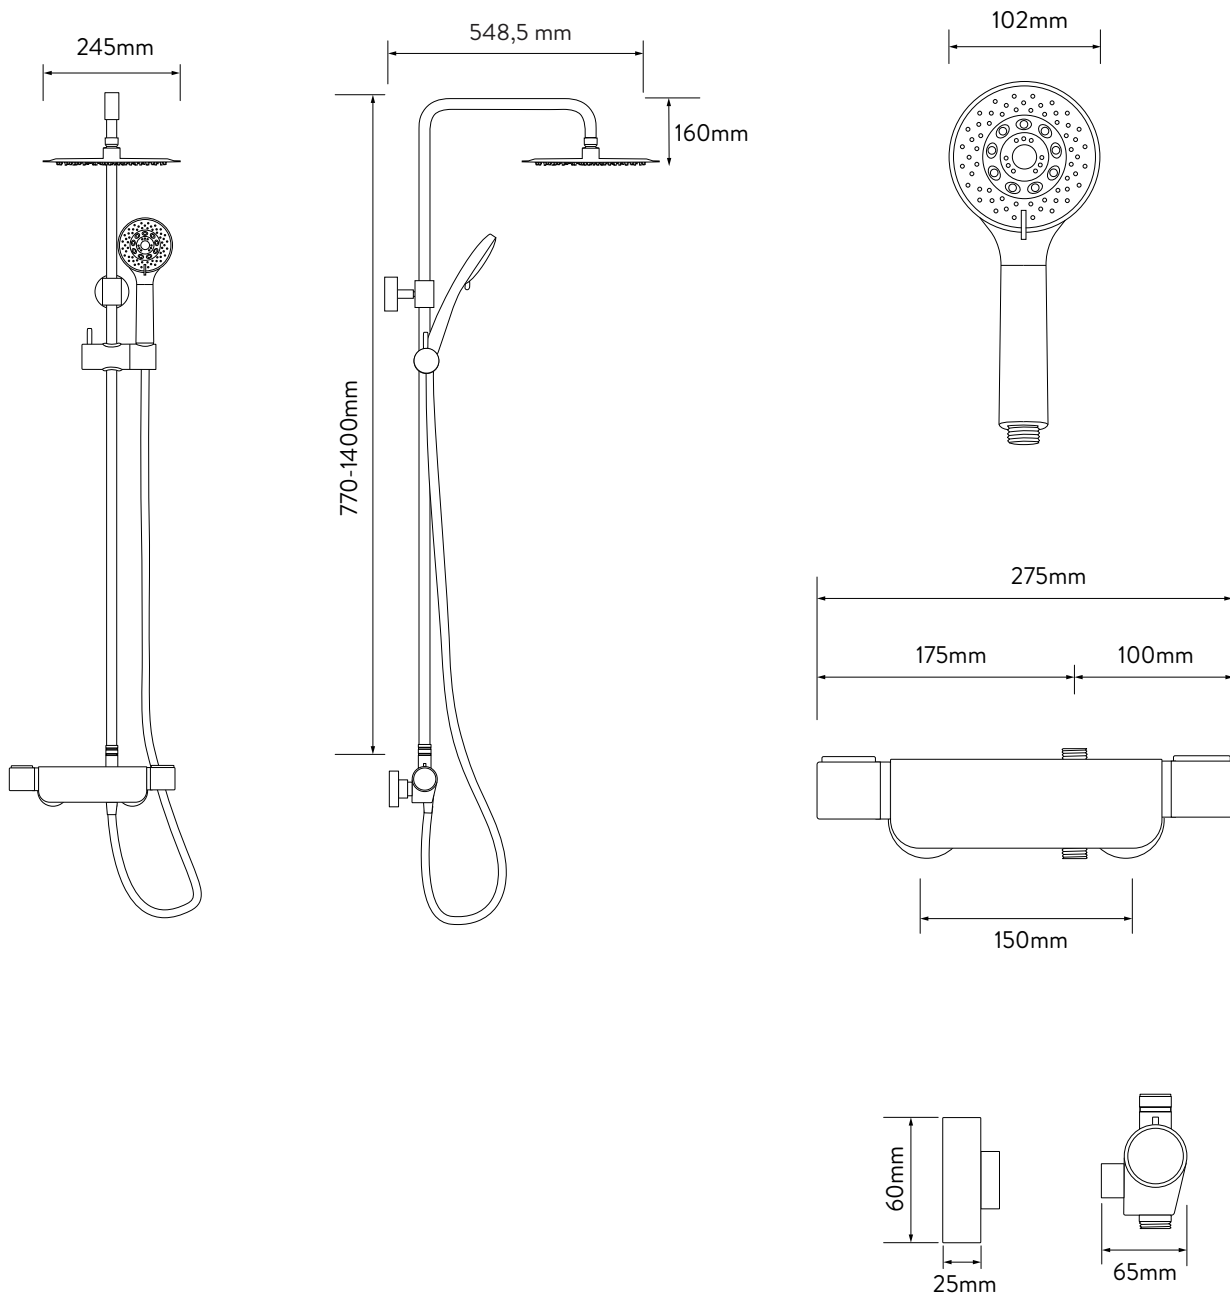

AQUALISA

MIDAS™ 220

REGENDOUCHESET OPBOUW

MD220SC.
MB.INT

HP/COMBI - MATZWART

TECHNISCHE TEKENING

* Voor retrofit installaties kan de hartafstand worden aangepast tussen 130 mm en 170 mm met behulp van excentrische ellebogen (niet meegeleverd).
Artikelnummer 911139.

Uitgave 01 maart 2023

AQUALISA

MIDAS™ 220

REGENDOUCHESET OPBOUW

MD220SC.
MB.INT

HP/COMBI - MATZWART

TECHNISCHE SPECIFICATIES

Minimale drukvereisten	0,1 bar
Maximale drukvereisten	10 bar
Aansluitingen inlaatfittingen	3/4" BSP
Posities inlaattoevoer	Warm/links, koud/rechts (van voren gezien)
Wateraansluitingen	1/2" BSP
Inlaattoevoerleiding	15 mm - bij gebruik van de meegeleverde bevestigingsset
Hartafstand aansluiting	150 mm
Toevoertemperatuur	5 - 20°C aanvoer koud water
	55 - 65°C aanvoer heet water
Materialen	Metaal en kunststof
Kenmerken	Thermosafe
	Afzonderlijke temperatuurregeling met override-knop voor extra veiligheid
	Inclusief eenvoudig te monteren muurbeugels
	245 mm regendouche
	Verstelbare telescopische douchekolom 770-1400 mm
	Regelbaar in hoogte
	Debietregeling met manuele omsteller om te schakelen tussen douchekoppen
	Safe touch
	Handdouche van 102 mm met 5 jets met zachte sproeimondjes voor eenvoudige reiniging
	Metalen doucheslang van 150cm
Kleur	Matzwart
Certificaat	WRAS-certificaat in behandeling
Garantieperiode	Kraan - 5 jaar
	Douchekop en set - 2 jaar