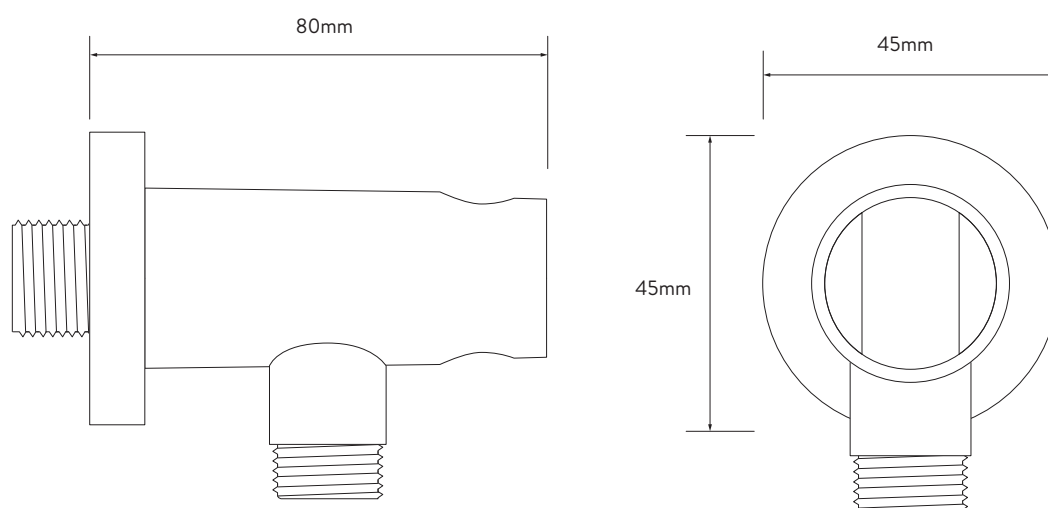

## Akcesoria

CHROM - ACC013CP.INT

MOSIĄDZ SZCZOTKOWANY - ACC013BB.INT

MATOWA CZERŃ - ACC013MB.INT

OKRĄGŁY WYLOT ŚCIENNY Z POŁĄCZONYM UCHWYTEM NA RĄCZKĘ PRYSZNICOWĄ -  
CHROM / MOSIĄDZ SZCZOTKOWANY / CZARNY MAT

RYSUNKI WYMIAROWE

CHROM - ACC013CP.INT

MOSIĄDZ SZCZOTKOWANY - ACC013BB.INT  
MATOWA CZERŃ - ACC013MB.INT