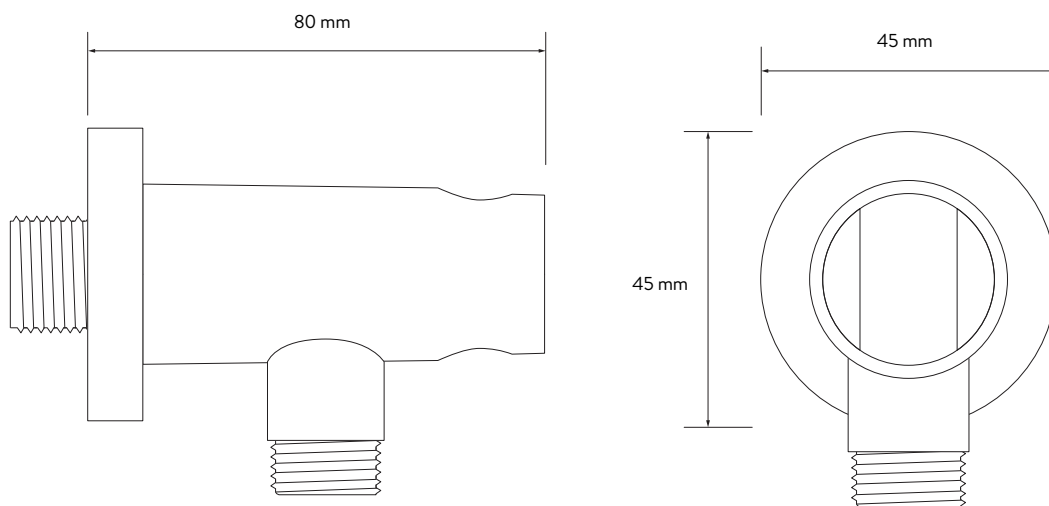

RUNDER WANDAUSLAUF MIT KOMBINIERTEM HANDBRAUSEHALTER
– CHROM / MESSING GEBÜRSTET / MATTSCHWARZ

MASSZEICHNUNG

CHROM – ACC013CP

MESSING GEBÜRSTET – ACC013BB MATTSCHWARZ – ACC013MB