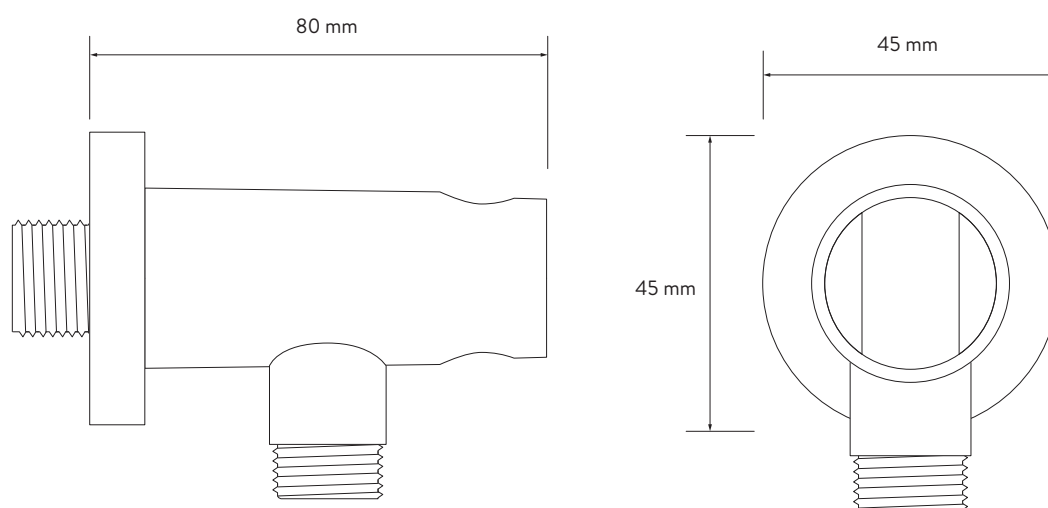

SORTIE MURALE RONDE AVEC SUPPORT DE DOUCHETTE INTÉGRÉ
- CHROME / LAITON BROSSÉ / NOIR MAT

DESSINS DIMENSIONNELS

CHROME - ACC013CP

LAITON BROSSÉ - ACC013BB
NOIR MAT - ACC013MB