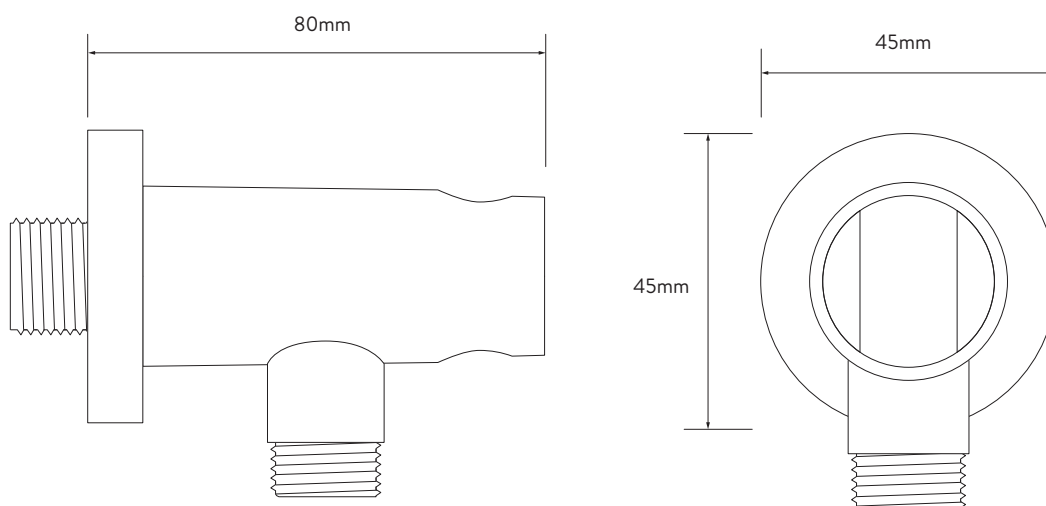

WANDAANSLUITBOCHT MET HANDDOUCHEHOUDER -
CHROOM /GEBORSTELD MESSING / MATZWART

TECHNISCHE TEKENING

CHROOM - ACC013CP

GEBORSTELD MESSING - ACC013BB
MATZWART - ACC013MB