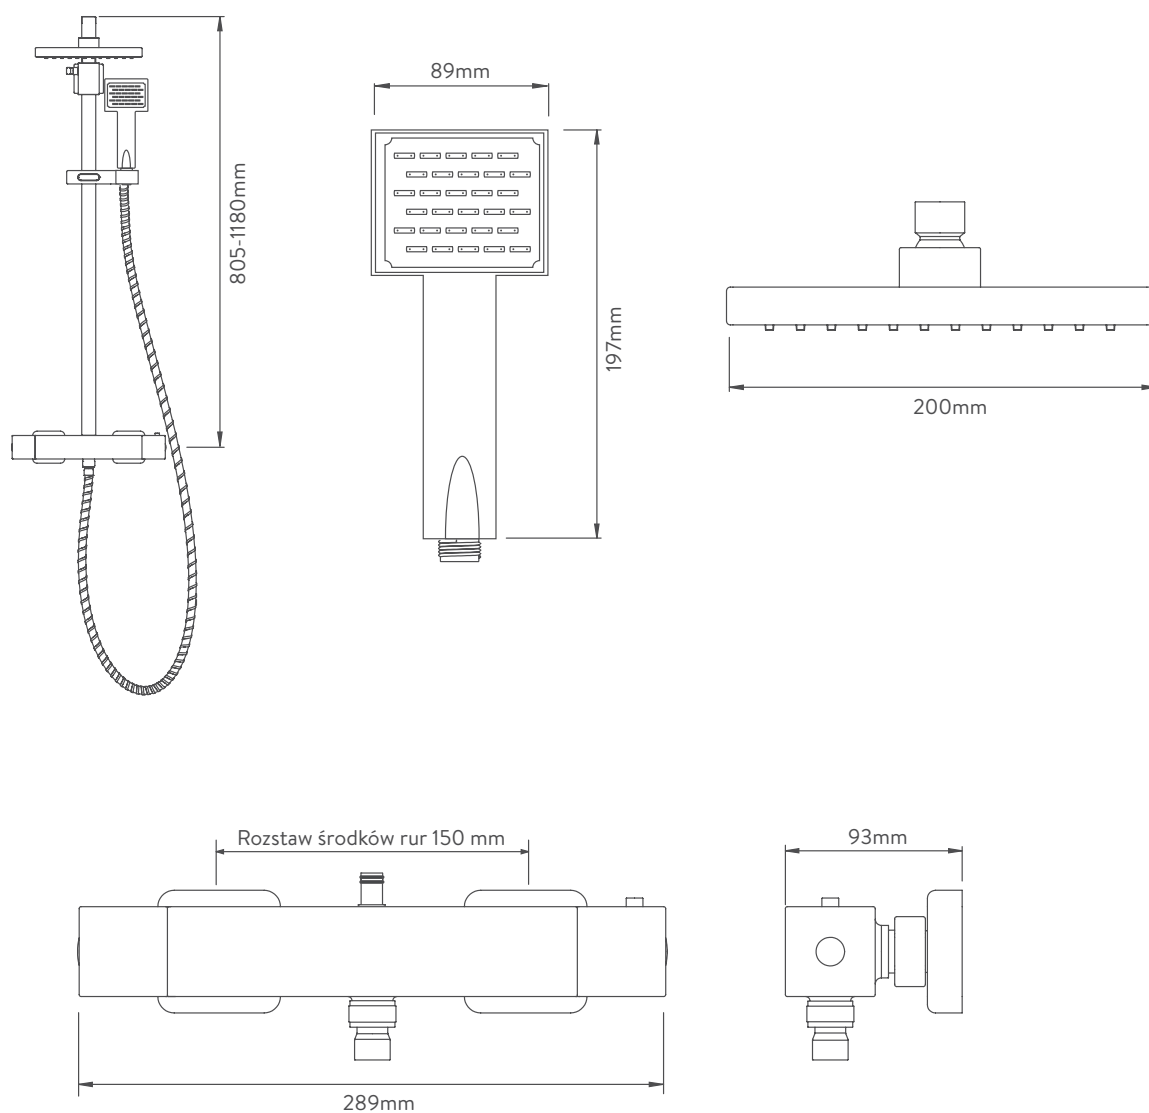

## BEZPIECZNA W DOTYKU KWADRATOWA KOLUMNNA PRYSZNICOWA

AQSQBAR2.  
INT

HP  
CHROM

RYSUNKI WYMIAROWE

### SPECYFIKACJA TECHNICZNA

Wymagania dotyczące minimalnego ciśnienia	1 bar
Wymagania dotyczące maksymalnego ciśnienia	5 barów
Natężenie przepływu przy 3 barach	Głowica regulowana: 13,2 l/min Głowica stała: 9,39 l/min
Przyłącza armatury wlotowej	3/4" gwintowane
Pozycje zasilania dopływu z tyłu	Rozstaw rur 150 mm
Przyłącza wylotowe	Gwint 1/2"
Rozstaw wlotów zaworów	Rozstaw rur 150 mm
Temperatura dopływu	Maks. 65°C
Instalacja wodna	Wysokociśnieniowa
Funkcje	Oddzielna regulacja temperatury z przyciskiem obejścia dla dodatkowego bezpieczeństwa
	Bezpieczny w dotyku mosiężny korpus
	Regulacja przepływu z wbudowanym rozdzielaczem do przełączania pomiędzy głowicami prysznicowymi
	W komplecie uchwyty ściennie do łatwego montażu
	Gładkie dysze ułatwiające czyszczenie
	1 + 1 typ strumienia
	Teleskopowa kolumna prysznicowa o długości regulowanej w zakresie 805 mm - 1180 mm
	Głowica zraszająca stała 200 mm, głowica regulowana 89 mm
1,5 m chromowany wąż ze stali nierdzewnej (otwór 11 mm)	
Kolor	Chrom
Okres gwarancji	5 lat