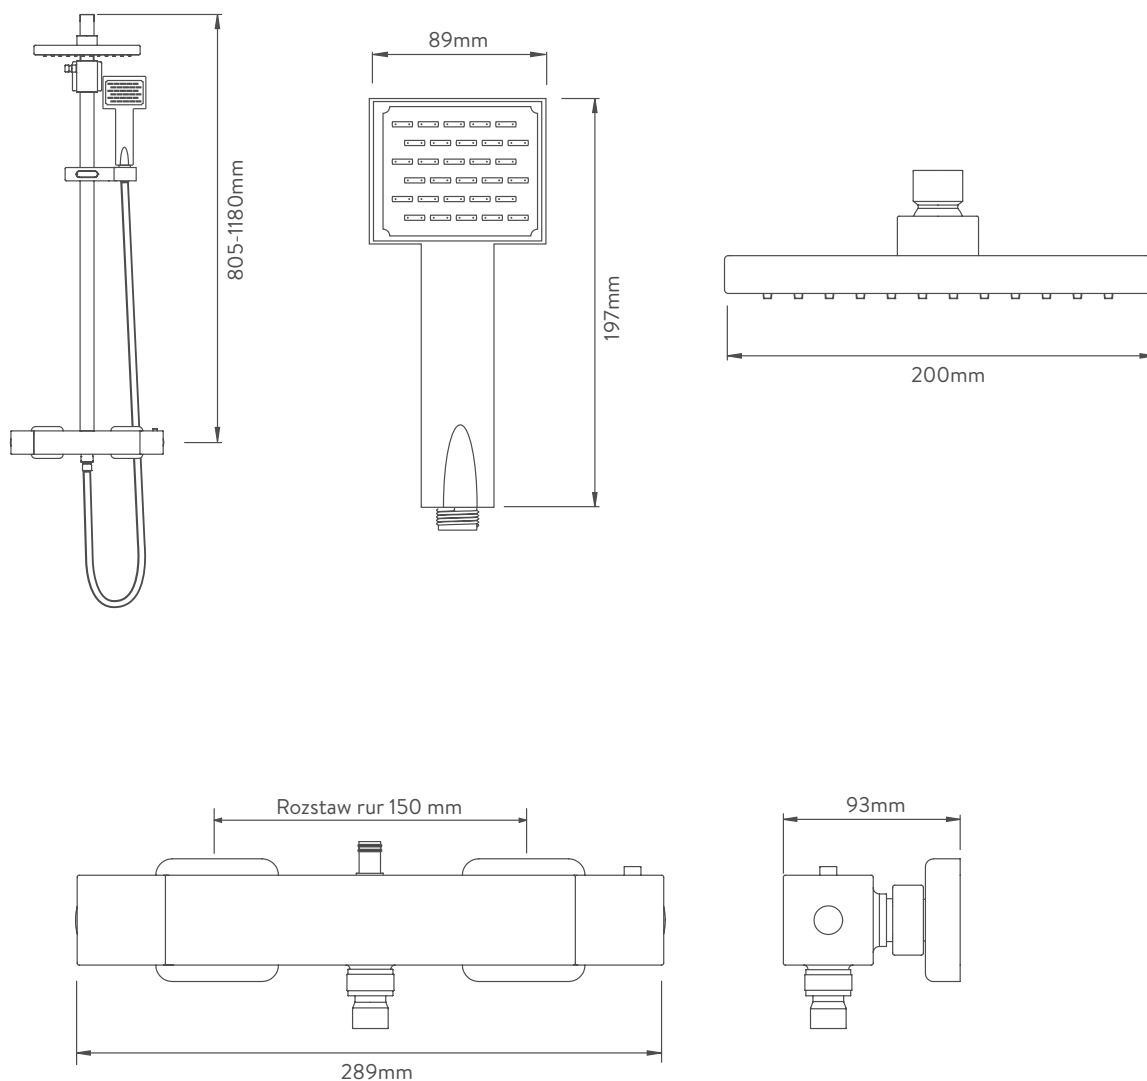

AQUALISA

BEZPIECZNA W DOTYKU KWADRATOWA KOLUMNNA PRYSZNICOWA

AQSQBAR2.
MB.INT

HP
MATOWA CZERŃ

RYSUNKI WYMIAROWE

AQUALISA

BEZPIECZNA W DOTYKU KWADRATOWA KOLUMNNA PRYSZNICOWA

AQSQBAR2.
MB.INT

HP
MATOWA CZERŃ

SPECYFIKACJA TECHNICZNA

Wymagania dotyczące minimalnego ciśnienia	1 bar
Wymagania dotyczące maksymalnego ciśnienia	5 barów
Natężenie przepływu przy 3 barach	Głowica regulowana: 12,2 l/min Głowica stała: 9,7 l/min
Przyłącza armatury wlotowej	3/4" gwintowane
Pozycje zasilania dopływu z tyłu	Rozstaw środków rur 150 mm
Przyłącza wylotowe	Gwint 1/2"
Rozstaw wlotów zaworów	Rozstaw środków rur 150 mm
Temperatura dopływu	Maks. 65°C
Instalacja wodna	Wysokociśnieniowa
Funkcje	Oddzielna regulacja temperatury z przyciskiem obejścia dla dodatkowego bezpieczeństwa
	Bezpieczny w dotyku mosiężny korpus
	Regulacja przepływu z wbudowanym rozdzielaczem do przełączania pomiędzy głowicami prysznicowymi
	W komplecie uchwyty ścienne do łatwego montażu
	Gładkie dysze ułatwiające czyszczenie
	1 + 1 typ strumienia
	Teleskopowa kolumna prysznicowa o długości regulowanej w zakresie 805 mm - 1180 mm
	Głowica zraszająca stała 200 mm, głowica regulowana 89 mm
1,5 m wąż gładki w kolorze matowej czerni	
Kolor	Matowa czerń
Okres gwarancji	5 lat