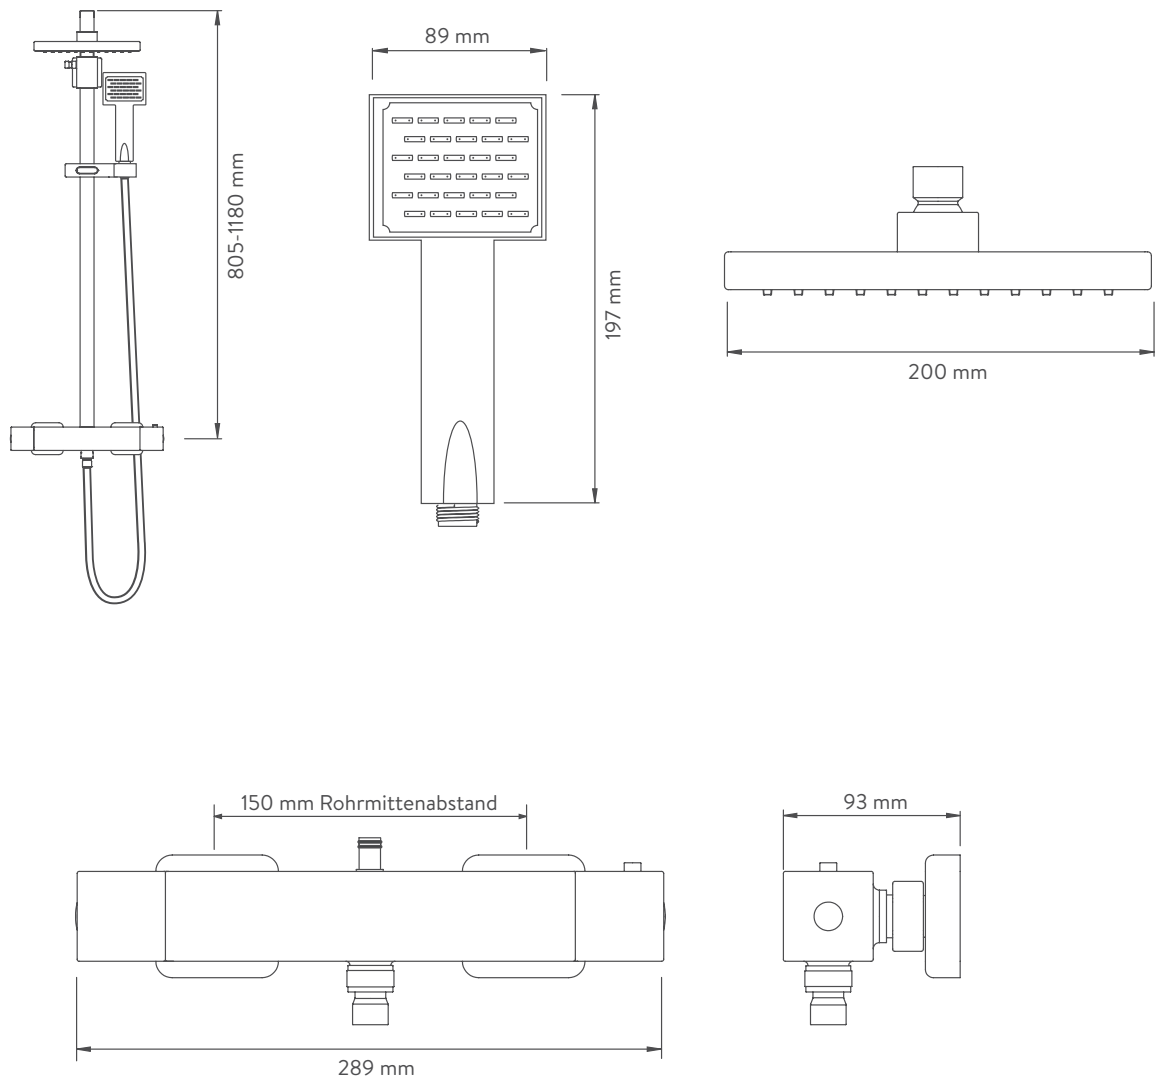

AQUALISA

QUADRATISCHES DUSCHSYSTEM MIT SAFE TOUCH

AQSQBAR2.
MB.INT

HP
MATTSCHWARZ

MASSZEICHNUNG

AQUALISA

QUADRATISCHES DUSCHSYSTEM MIT SAFE TOUCH

AQSQBAR2.
MB.INT

HP
MATTSCHWARZ

TECHNISCHE DATEN

Minimal erforderlicher Wasserdruck	1 Bar
Maximaler Wasserdruck	5 Bar
Durchflussraten bei 3 bar	Verstellbarer Brausekopf: 12,2 l/min Stationärer Brausekopf: 9,7 l/min
Anschlüsse der Einlassarmatur	3/4" mit Gewinde
Hintere Einlasspositionen	150 mm Rohrmittenabstand
Auslassanschlüsse	1/2" Gewinde
Ventileinlass-Mittenabstände	150 mm Rohrmittenabstand
Zulauftemperatur	Max 65°C
Wassersystem	Hochdruck
Eigenschaften	Separate Temperaturregelung mit Override-Taste für zusätzliche Sicherheit
	Safe Touch-Gehäuse aus Messing
	Durchflusskontrolle mit integriertem Umsteller zum Umschalten zwischen den Brausen
	Inklusive Easy-fit-Wandhalterungen
	Leicht zu reinigende weiche Düsen
	1 + 1 Strahlarten
	Verstellbare Teleskop-Duschsäule 805 mm – 1180 mm
	200 mm stationärer Regenbrausekopf, 89 mm verstellbarer Brausekopf
1,5 m langer, mattschwarzer, glatter Brauseschlauch	
Farbe	Mattschwarz
Gewährleistungsfrist	5 Jahre