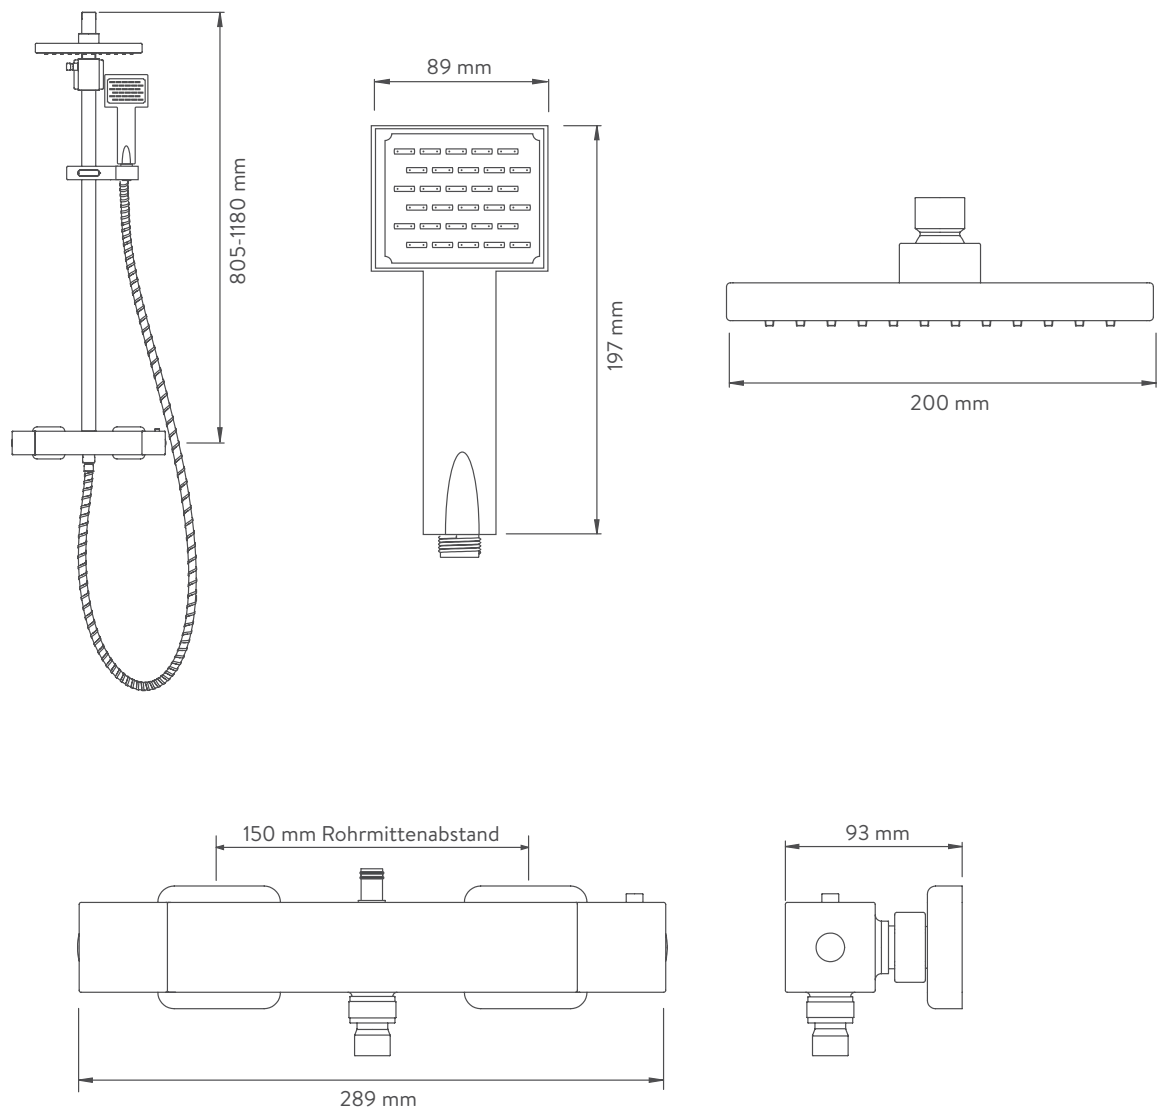

## QUADRATISCHES DUSCHSYSTEM MIT SAFE TOUCH

AQSQBAR2.  
INT

HP  
CHROM

MASSZEICHNUNG

### TECHNISCHE DATEN

Minimal erforderlicher Wasserdruck	1 Bar
Maximaler Wasserdruck	5 Bar
Durchflussraten bei 3 bar	Verstellbarer Brausekopf: 13,2 l/min Stationärer Brausekopf: 9,39 l/min
Anschlüsse der Einlassarmatur	3/4" mit Gewinde
Hintere Einlasspositionen	150 mm Rohrmittenabstand
Auslassanschlüsse	1/2" Gewinde
Ventileinlass-Mittenabstände	150 mm Rohrmittenabstand
Zulauftemperatur	Max 65°C
Wassersystem	Hochdruck
Eigenschaften	Separate Temperaturregelung mit Override-Taste für zusätzliche Sicherheit
	Safe Touch-Gehäuse aus Messing
	Durchflusskontrolle mit integriertem Umsteller zum Umschalten zwischen den Brausen
	Inklusive Easy-fit-Wandhalterungen
	Leicht zu reinigende weiche Düsen
	1 + 1 Strahlarten
	Verstellbare Teleskop-Duschsäule 805 mm – 1180 mm
	200 mm stationärer Regenbrausekopf, 89 mm verstellbarer Brausekopf
1,5 m langer, verchromter Edelstahlschlauch (11 mm Innendurchmesser)	
Farbe	Chrom
Gewährleistungsfrist	5 Jahre