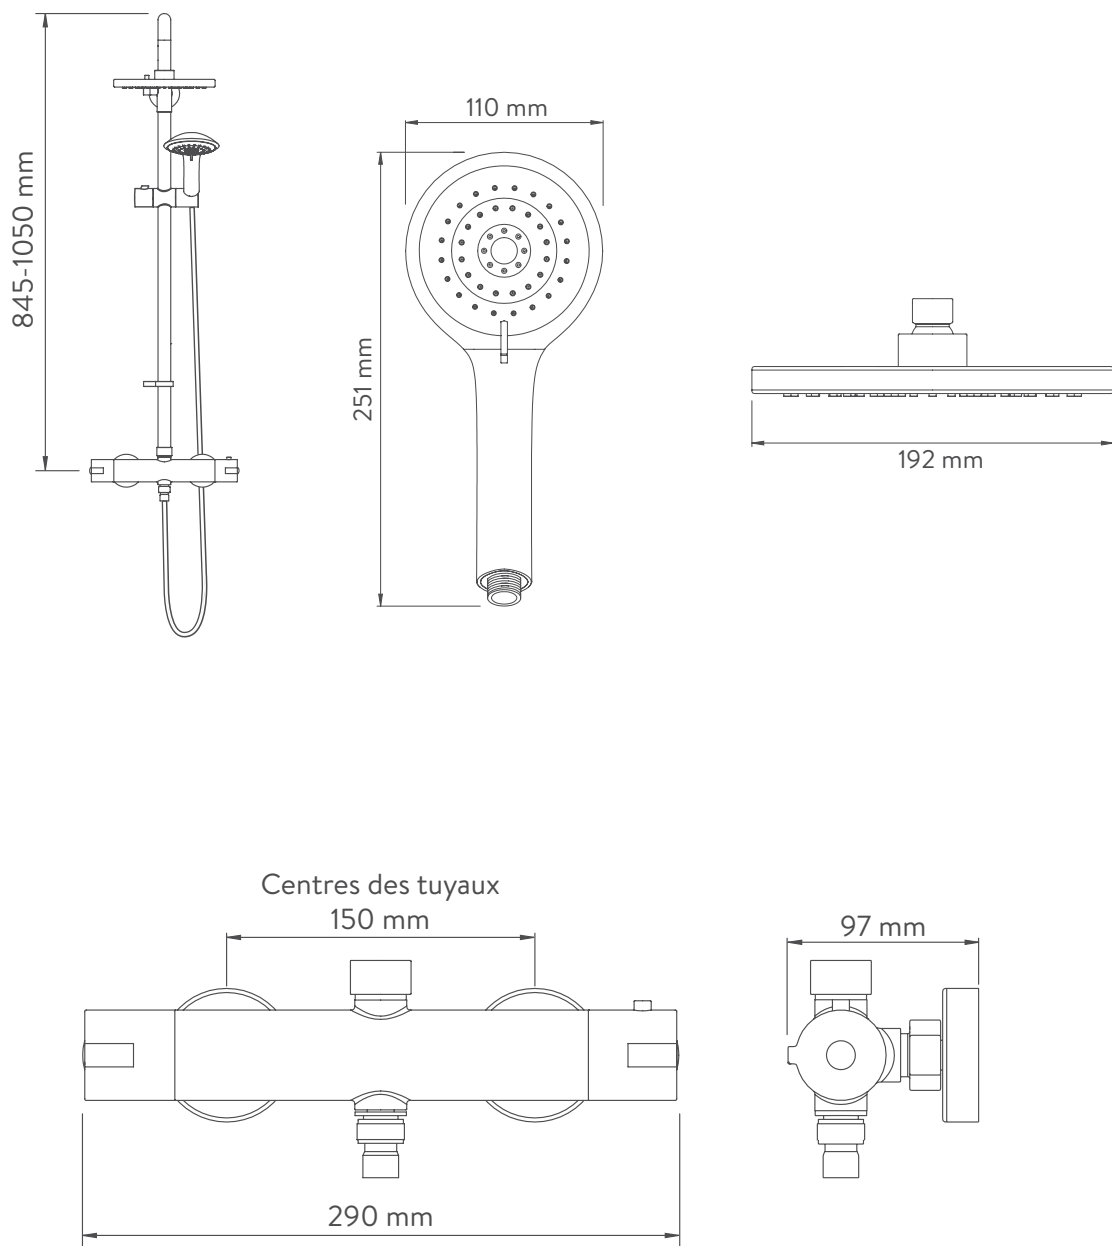

## COLONNE DE DOUCHE THERMOSTATIQUE

AQ150BAR2.  
MB.INT

HP  
NOIR MAT

DESSINS DIMENSIONNELS

## COLONNE DE DOUCHE THERMOSTATIQUE

AQ150BAR2.  
MB.INT

HP  
NOIR MAT

### SPÉCIFICATIONS TECHNIQUES

Pression minimale requise	1 bar
Pression maximale requise	5 bar
Débit @ 3 bar	Douchette à main : 10,5 l/min Tête de douche : 9,2 l/min
Raccords de l'arrivée d'eau	Filetage 3/4"
Positions des raccords arrières	Centres 150 mm
Raccords de sortie d'eau	Filetage 1/2"
Centres entrée de la valve	Centres 150 mm
Température d'approvisionnement	Maximum 65 °C
Système d'approvisionnement en eau	Haute pression
Caractéristiques	Contrôle de la température séparé avec bouton d'arrêt pour davantage de sécurité
	Colonne en laiton avec touche anti-brûlure
	Contrôle du débit avec inverseur intégré pour changer de pomme de douche
	Inclut des fixations murales faciles à installer
	Buses douces se nettoyant par simple frottement pour un nettoyage facilité
	3 + 1 types de jets, contrôle des jets par un simple clic
	Colonne de douche télescopique ajustable 845 mm - 1050 mm
	Tête de douche de 192 mm, douchette à main de 110 mm
Flexible de douche noir mat 1,5 m	
Couleur	Noir mat
Période de garantie	5 ans