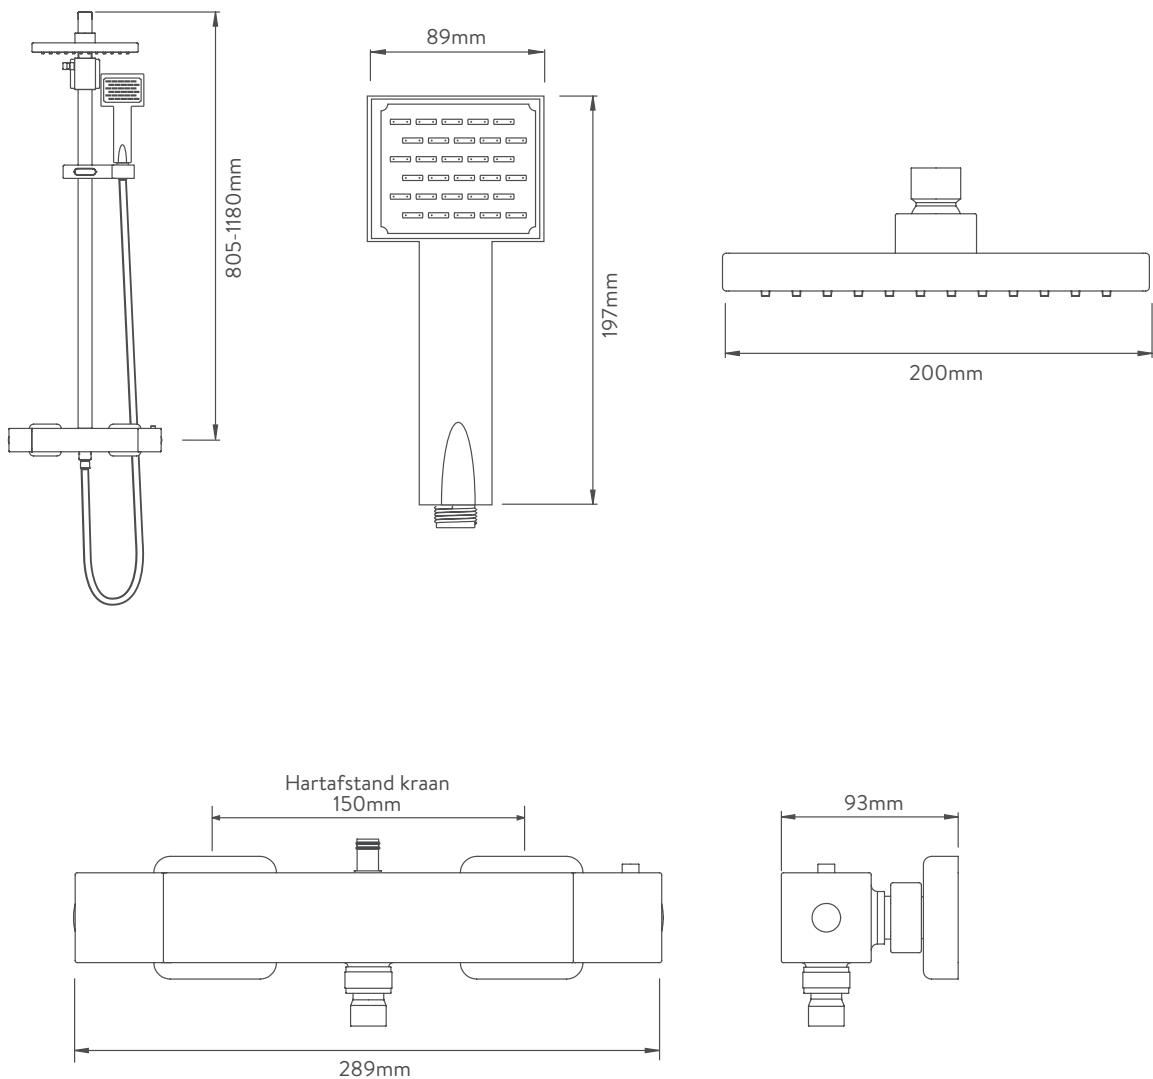

AQUALISA

SAFE TOUCH REGENDOUCHESET OPBOUW VIERKANT

AQSQBAR2.
MB.INT

HP
MATZWART

MAATTEKENINGEN

AQUALISA

SAFE TOUCH

REGENDOUCHESET

OPBOUW VIERKANT

AQSQBAR2.
MB.INT

HP
MATZWART

TECHNISCHE SPECIFICATIES

Minimale drukvereisten	1 bar
Maximale drukvereisten	5 bar
Stroomsnelheden @ 3 bar	Handdouche: 12.2 l/min Hoofddouche 9.7 l/min
Aansluitingen inlaatfittingen	3/4" met schroefdraad
Toevoerposities achterinlaat	150 mm hartafstand
Uitlaat aansluitingen	1/2" schroefdraad
Inlaatcentra kraan	150 mm hartafstand
Toevoertemperatuur	Max. 65°C
Watersysteem	Hoge druk
Kenmerken	Afzonderlijke temperatuurregeling met override-knop voor extra veiligheid
	Koperen "Safe Touch"-behuizing
	Debietregeling met geïntegreerde omsteller om te schakelen tussen douchekoppen
	Inclusief eenvoudig te monteren muurbeugels
	Zachte sproeimondjes voor eenvoudige reiniging
	1 + 1 sproeipatronen
	Verstelbare telescopische douchekolom 805 mm - 1180 mm
	200 mm hoofddouche, 89 mm handdouche
	Matzwarte gladde slang van 150cm
Kleur	Matzwart
Garantieperiode	5 jaar