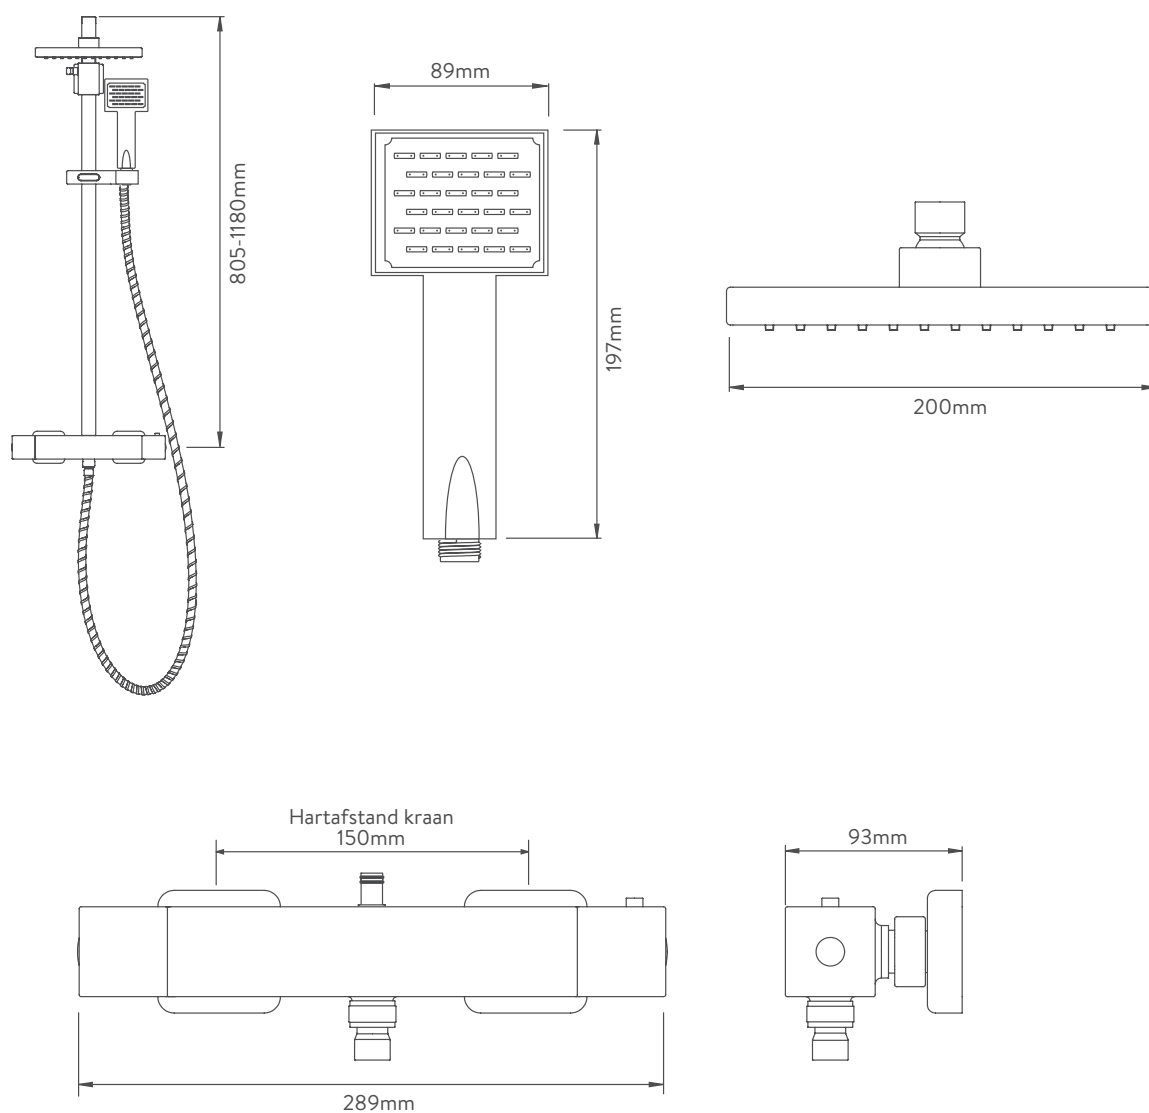

AQUALISA

SAFE TOUCH REGENDOUCHESET OPBOUW VIERKANT

AQSQBAR2.
INT

HP
CHROOM

TECHNISCHE TEKENING

AQUALISA

SAFE TOUCH

REGENDOUCHESET

OPBOUW VIERKANT

AQSQBAR2.
INT

HP
CHROOM

TECHNISCHE SPECIFICATIES

Minimale drukvereisten	1 bar
Maximale drukvereisten	5 bar
Stroomsnelheden @ 3 bar	Handdouche: 13,2 l/min Hoofddouche 9,39 l/min
Aansluitingen inlaatfittingen	3/4" met schroefdraad
Toevoerposities achterinlaat	150 mm hartafstand
Uitlaat aansluitingen	1/2" schroefdraad
Inlaatcentra kraan	150 mm hartafstand
Toevoertemperatuur	Max. 65°C
Watersysteem	Hoge druk
Kenmerken	Afzonderlijke temperatuurregeling met override-knop voor extra veiligheid
	Koperen "Safe Touch"-behuizing
	Debietregeling met geïntegreerde omsteller om te schakelen tussen douchekoppen
	Inclusief eenvoudig te monteren muurbeugels
	Zachte sproeimondjes voor eenvoudige reiniging
	1 + 1 sproeipatronen
	Verstelbare telescopische douchekolom 805 mm - 1180 mm
	200 mm hoofddouche, 89 mm handdouche
150cm verchroomde roestvrijstalen slang (11 mm boring)	
Kleur	Chroom
Garantieperiode	5 jaar