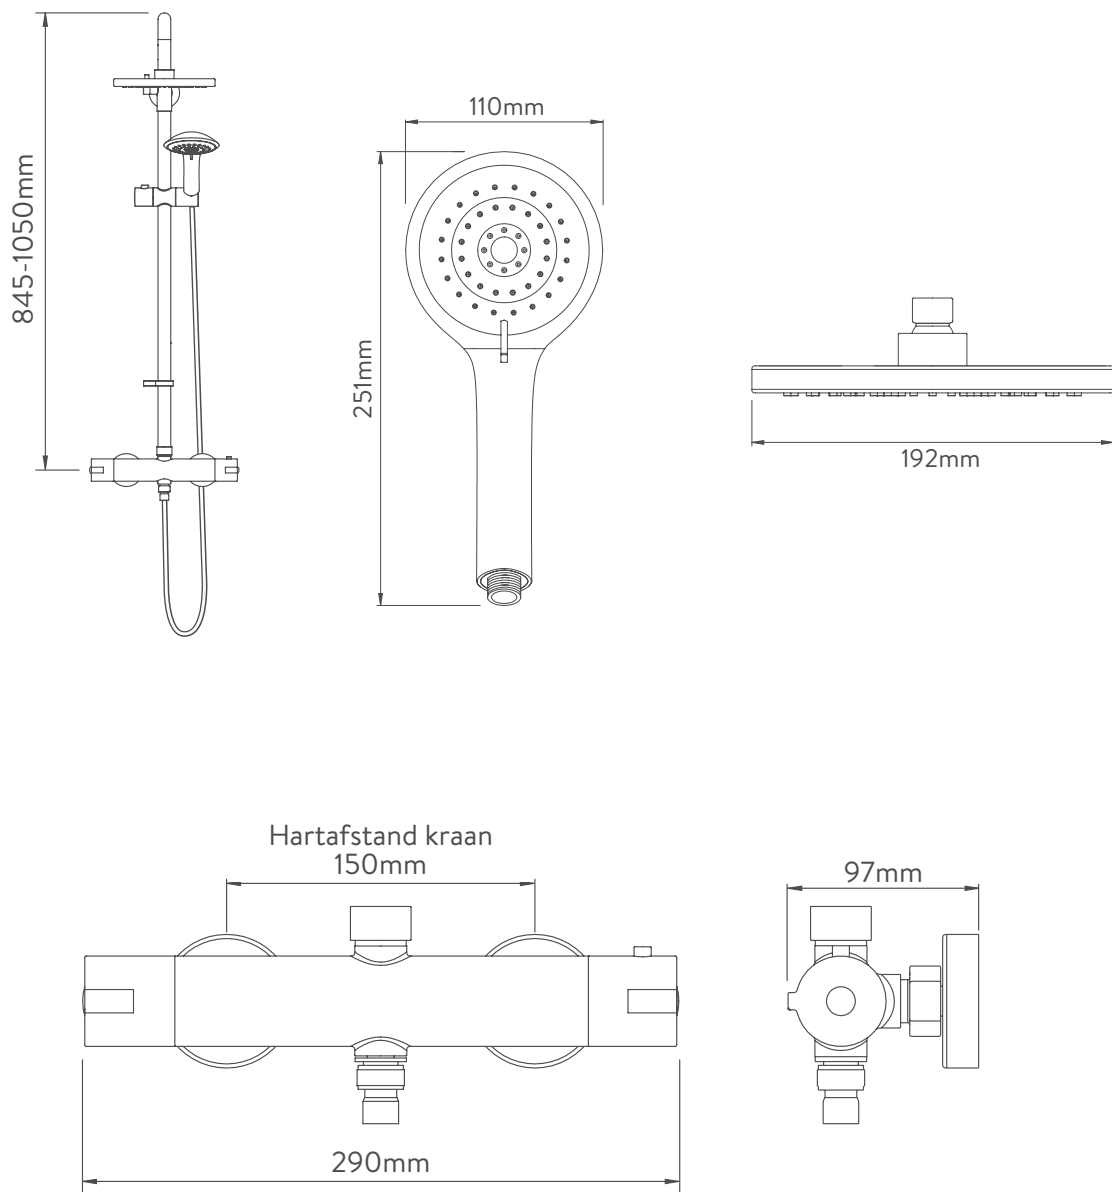

AQUALISA

SAFE TOUCH REGENDOUCHESET OPBOUW ROND

AQ150BAR2.
MB.INT

HP
MATZWART

TECHNISCHE TEKENING

AQUALISA

SAFE TOUCH

REGENDOUCHESET

OPBOUW ROND

AQ150BAR2.
MB.INT

HP
MATZWART

TECHNISCHE SPECIFICATIES

Minimale drukvereisten	1 bar
Maximale drukvereisten	5 bar
Stroomsnelheden @ 3 bar	Handdouche: 10.5 l/min Hoofddouche 9.2 l/min
Aansluitingen inlaatfittingen	3/4" met schroefdraad
Toevoerposities achterinlaat	150 mm hartafstand
Uitlaat aansluitingen	1/2" schroefdraad
Inlaatcentra kraan	150 mm hartafstand
Toevoertemperatuur	Max. 65°C
Watersysteem	Hoge druk
Kenmerken	Afzonderlijke temperatuurregeling met override-knop voor extra veiligheid
	Koperen "Safe Touch"-behuizing
	Debietregeling met geïntegreerde omsteller om te schakelen tussen douchekoppen
	Inclusief eenvoudig te monteren muurbeugels
	Zachte sproeimondjes voor eenvoudige reiniging
	3 + 1 sproeipatronen, eenvoudige klikbediening
	Verstelbare telescopische douchekolom 845 mm - 1050 mm
	192 mm hoofddouche, 110 mm handdouche
Matzwarte gladde slang 150cm	
Kleur	Matzwart
Garantieperiode	5 jaar